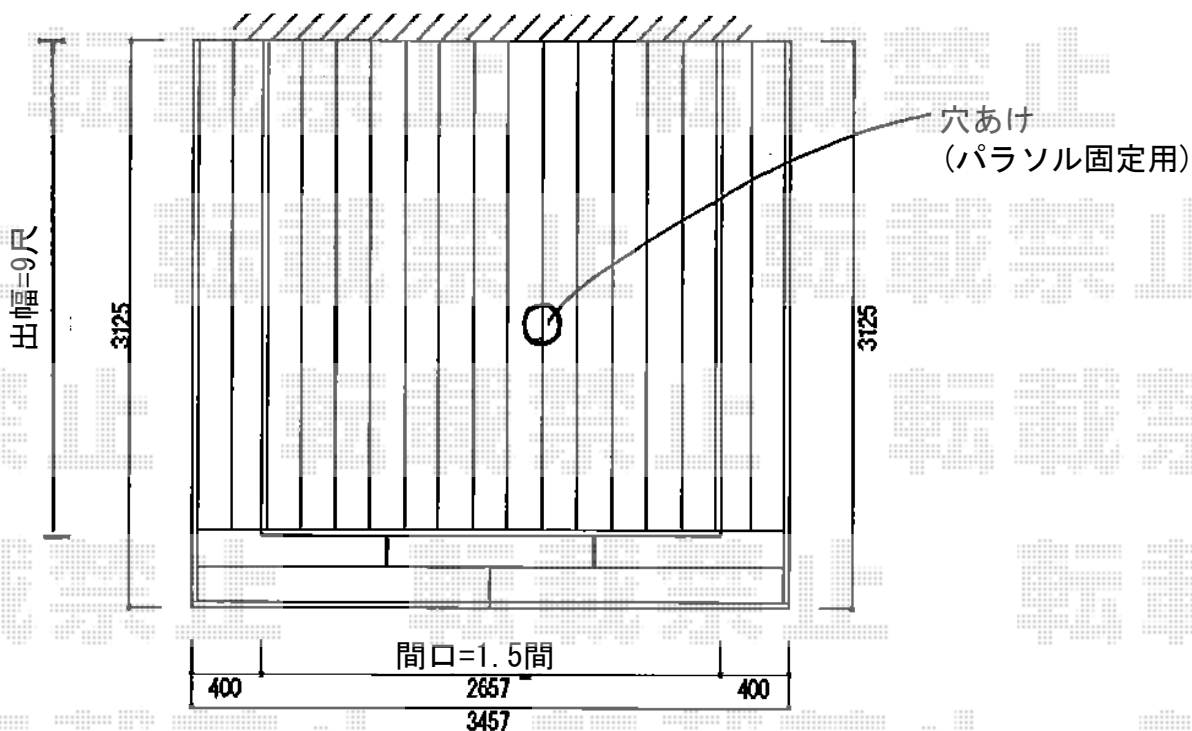

リウッドデッキTタイプ

YKK AP リウッドデッキTタイプ
間口=1.5間 (2,657mm)
出幅=9尺 (2,725mm)
色：ウォームグレイ
束柱：Tタイプ (400~500mm)

現場状況や作図制限により概略図の内容と多少の違いが生じることがございます。
施工時は、現場優先とさせて頂きたく思いますので、お立会い頂き、
最終のご指示のほど、何卒、宜しくお願い致します。

EX-SHOP
HTTP://WWW.EX-SHOP.NET