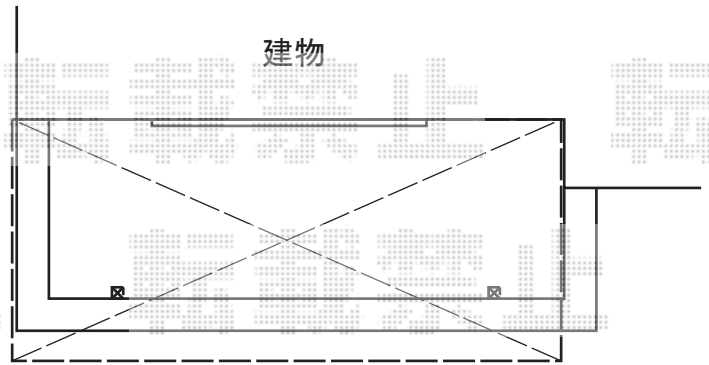

ライザーテラスII R型 屋根タイプ 単体 積雪～20cm対応

トステム ライザーテラスII R型 屋根タイプ 単体 積雪～20cm対応
間口=関東間2.0間(柱芯々3,440mm 屋根幅3,660mm)
出幅=5尺(1,485mm)
色:ナチュラルシルバー
屋根材:ポリカーボネート(クリアマット/すりガラス調)
柱仕様:柱奥行移動タイプ(柱2本)
施工方法:下止め仕様
柱固定部品仕様:中間用×2

現場状況や作図制限により概略図の内容と多少の違いが生じることがございます。
施工時は、現場優先とさせて頂きたく思いますので、お立会い頂き、
最終のご指示のほど、何卒、宜しくお願い致します。