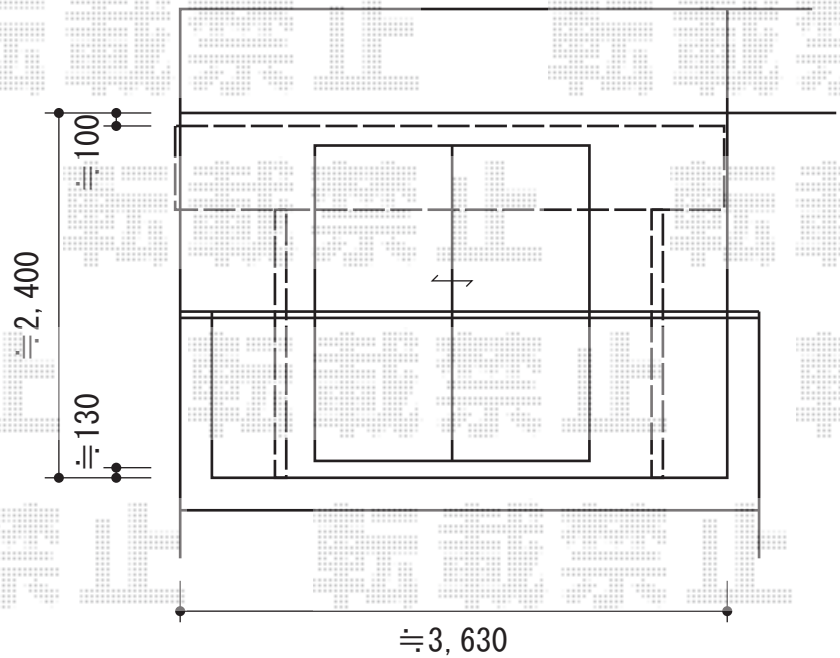

ライザーテラスII R型 屋根タイプ 単体 積雪～20cm対応

トステム ライザーテラスII R型 屋根タイプ 単体 積雪～20cm対応
間口=関東間2.0間(柱芯々3,440mm 屋根幅3,660mm)
出幅=5尺(1,485mm)
色:ナチュラルシルバー
屋根材:ポリカーボネート(クリアマット/すりガラス調)
柱仕様:柱奥行移動タイプ(柱2本)
施工方法:下止め仕様
柱固定部品仕様:中間用×2

現場状況や作図制限により概略図の内容と多少の違いが生じることがございます。
施工時は、現場優先とさせて頂きたく思いますので、お立会い頂き、
最終のご指示のほど、何卒、宜しくお願い致します。