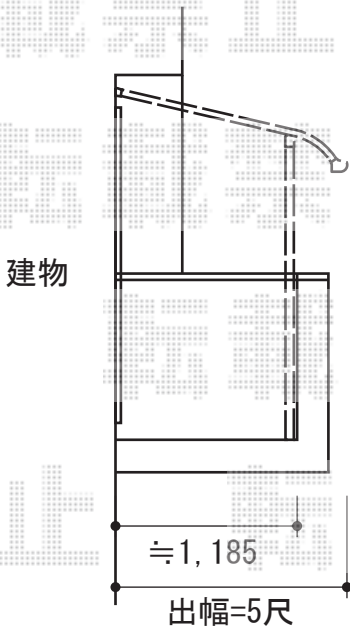

ライザーテラスII R型 屋根タイプ 単体 積雪～20cm対応

トステム ライザーテラスII R型 屋根タイプ 単体 積雪～20cm対応
間口=関東間2.0間(柱芯々3,440mm 屋根幅3,660mm)
出幅=5尺(1,485mm)
色:ナチュラルシルバー
屋根材:ポリカーボネート(クリアマット/すりガラス調)
柱仕様:柱奥行移動タイプ(柱2本)
施工方法:下止め仕様
柱固定部品仕様:中間用×2

現場状況や作図制限により概略図の内容と多少の違いが生じることがございます。
施工時は、現場優先とさせて頂きたく思いますので、お立会い頂き、
最終のご指示のほど、何卒、宜しくお願い致します。