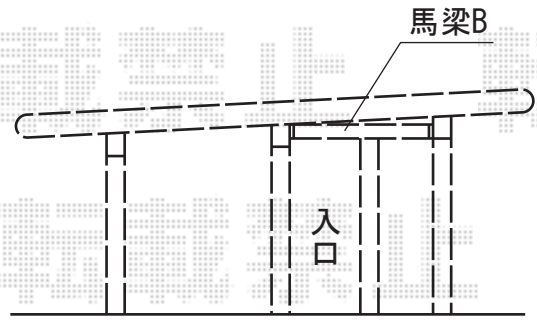

テリオSPORTⅢ 積雪対応～50cm

センター振分けで設置致します

トステム テリオSPORTⅢ 積雪対応～50cm
 幅=6,060mm
 奥行=7,260mm
 色：シャイングレー
 屋根材：遮光タイプ折板有り
 柱仕様：標準柱仕様（有効高 約1,800mm）
 オプション：壁付物干セット

現場状況や作図制限により概略図の内容と多少の違いが生じることがございます。
 施工時は、現場優先とさせて頂きたく思いますので、お立会い頂き、
 最終のご指示のほど、何卒、宜しくお願い致します。