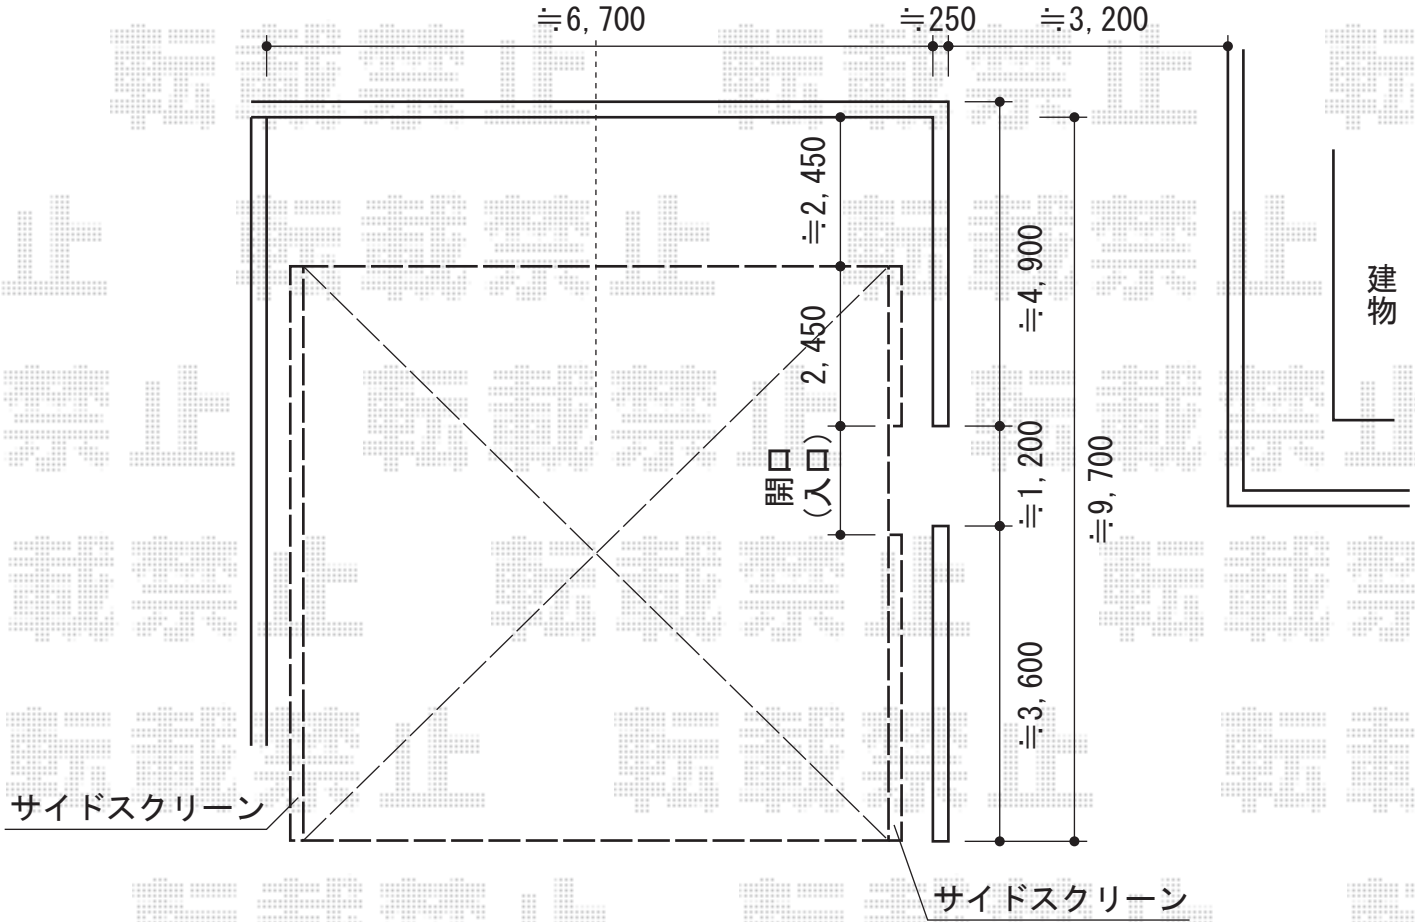

テリオSPORTⅢ 積雪対応～50cm

センター振分けで設置致します

トステム テリオSPORTⅢ 積雪対応～50cm
 幅=6,060mm
 奥行=7,260mm
 色：シャイングレー
 屋根材：遮光タイプ折板有り
 柱仕様：標準柱仕様（有効高 約1,800mm）
 オプション：壁付物干セット

現場状況や作図制限により概略図の内容と多少の違いが生じることがございます。
 施工時は、現場優先とさせて頂きたく思いますので、お立会い頂き、
 最終のご指示のほど、何卒、宜しくお願い致します。