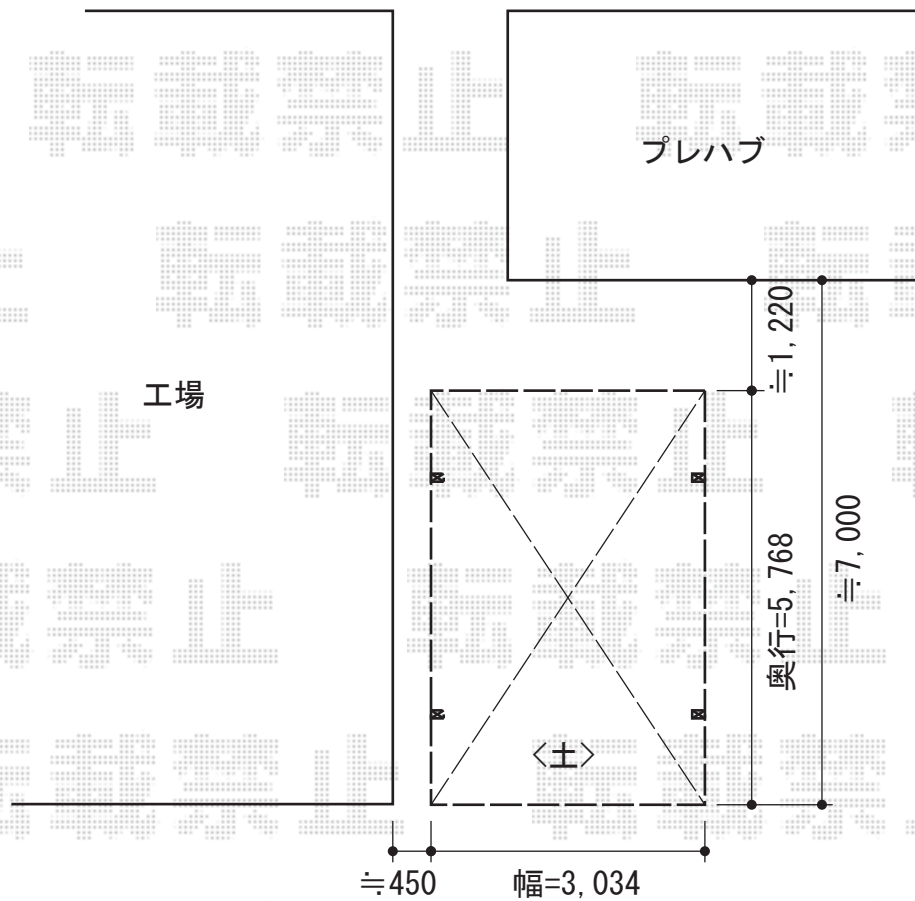

レイナワンポート 積雪～20cm対応

YKK AP レイナワンポート 積雪～20cm対応

幅=3,034mm

奥行=5,768mm

色：プラチナステン

屋根材：熱線遮断ポリカーボネート（アースブルーマット調）

柱仕様：ハイルーフ柱仕様（有効高 約2,355mm）

現場状況や作図制限により概略図の内容と多少の違いが生じることがございます。
施工時は、現場優先とさせて頂きたく思いますので、お立会い頂き、
最終のご指示のほど、何卒、宜しくお願い致します。