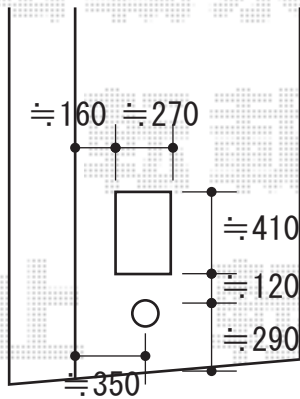

テールポートシグマIII 積雪～30cm対応

【拡大図】

トステム テールポートシグマIII 積雪～30cm対応
幅=2,700mm
奥行=5,686mm
色：シャイングレー
屋根材：熱線吸収アクアポリカーボネート（ライトブルー）
柱仕様：ロング柱23仕様（有効高 約2,300mm）

現場状況や作図制限により概略図の内容と多少の違いが生じることがございます。
施工時は、現場優先とさせて頂きたく思いますので、お立会い頂き、
最終のご指示のほど、何卒、宜しくお願い致します。