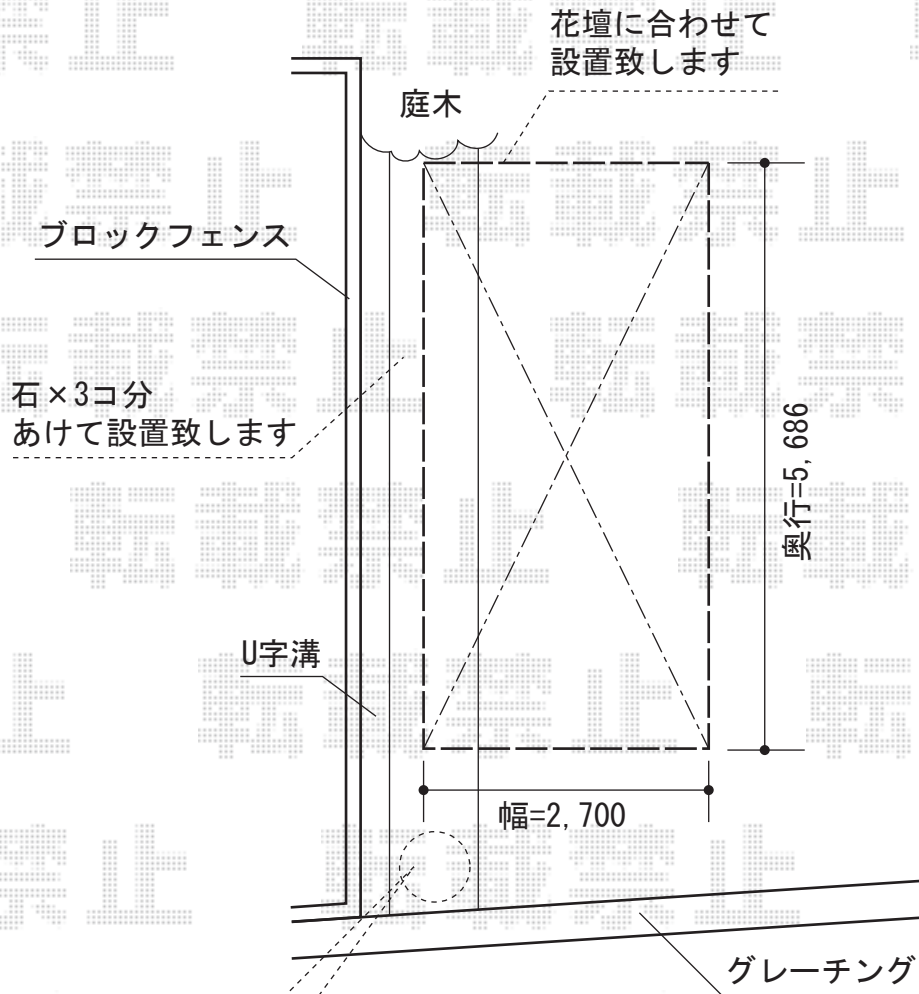

テールポートシグマIII 積雪～30cm対応

【拡大図】

トステム テールポートシグマIII 積雪～30cm対応
幅=2,700mm
奥行=5,686mm
色：シャイングレー
屋根材：熱線吸収アクアポリカーボネート（ライトブルー）
柱仕様：ロング柱23仕様（有効高 約2,300mm）

現場状況や作図制限により概略図の内容と多少の違いが生じることがございます。
施工時は、現場優先とさせて頂きたく思いますので、お立会い頂き、
最終のご指示のほど、何卒、宜しくお願い致します。