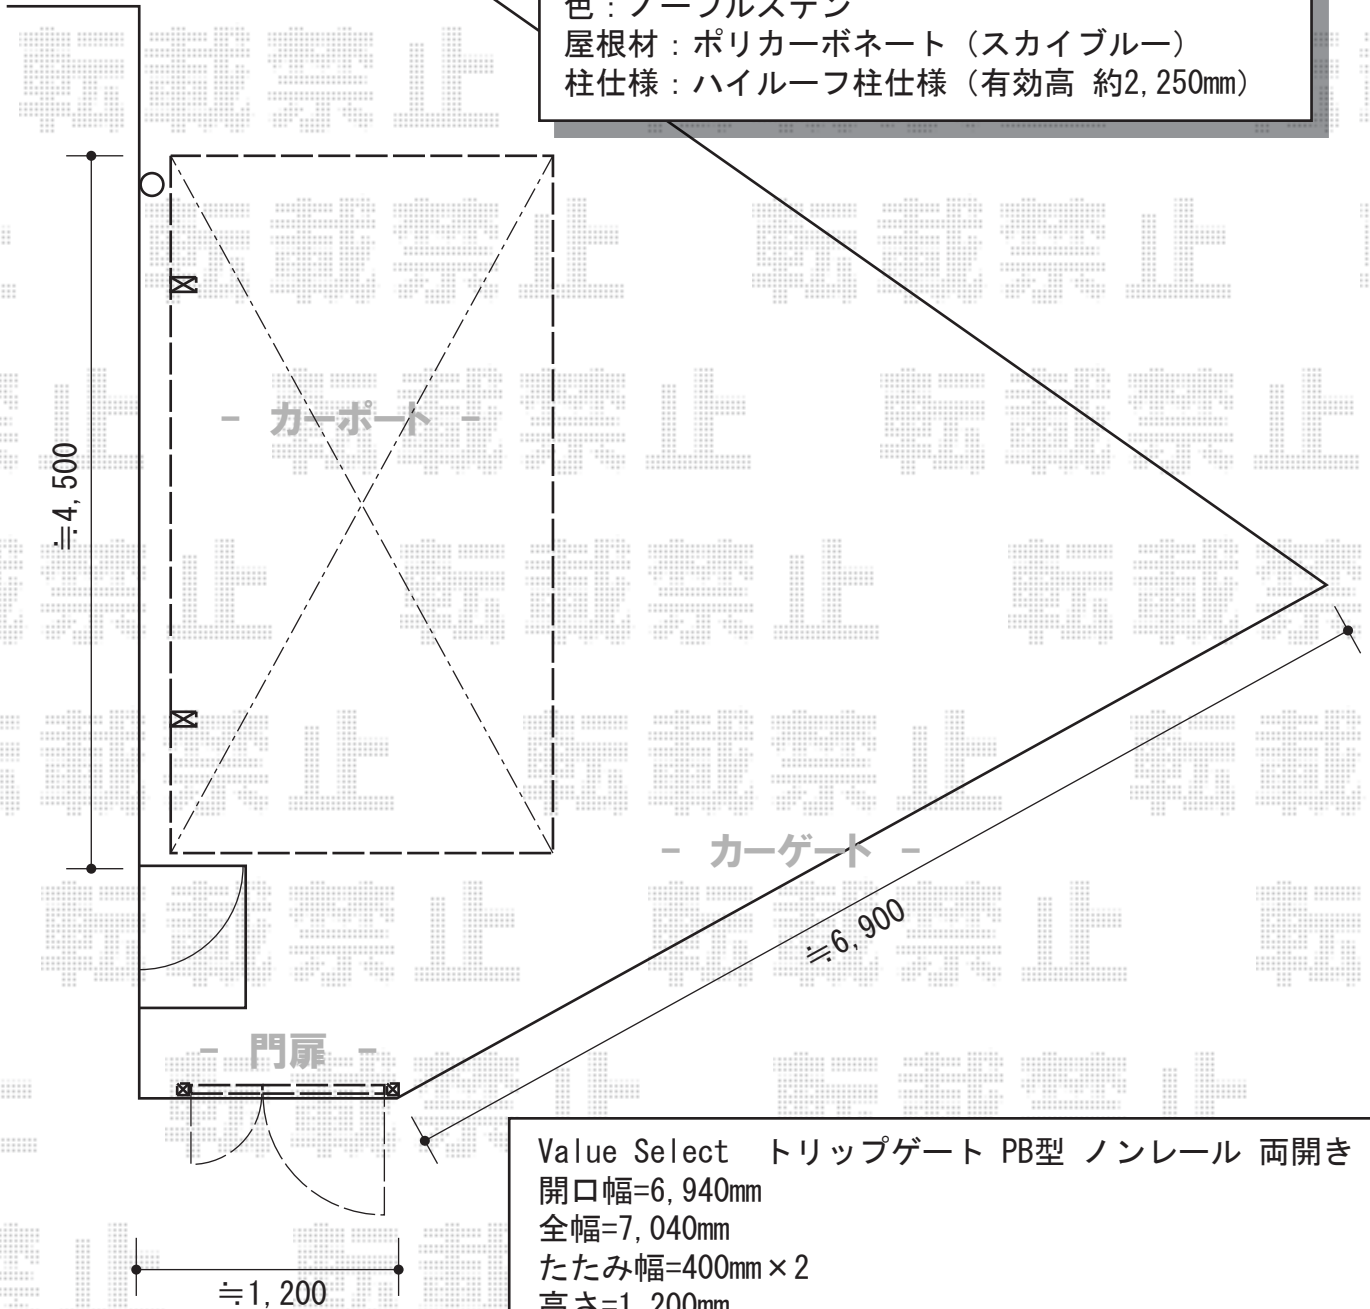

# カーポート・カーゲート・門扉

Value Select プレシオスポート 積雪~20cm対応  
幅=2,400mm  
奥行=5,052mm  
色：ノーブルステン  
屋根材：ポリカーボネート（スカイブルー）  
柱仕様：ハイルーフ柱仕様（有効高 約2,250mm）

Value Select トリップゲート PB型 ノンレール 両開き  
開口幅=6,940mm  
全幅=7,040mm  
たたみ幅=400mm×2  
高さ=1,200mm  
色：ステンカラー  
キャスター数：4箇所  
落棒数：4本

Value Select プレシオス門扉 親子開き 門柱使用  
扉1枚 (W×H) = (400・800×1,200mm)  
色：ノーブルステン  
錠：ハンドル錠E8型  
開き：外開き  
追加部材：外開き部品

現場状況や作図制限により概略図の内容と多少の違いが生じることがございます。  
施工時は、現場優先とさせて頂きたく思いますので、お立会い頂き、  
最終のご指示のほど、何卒、宜しくお願い致します。