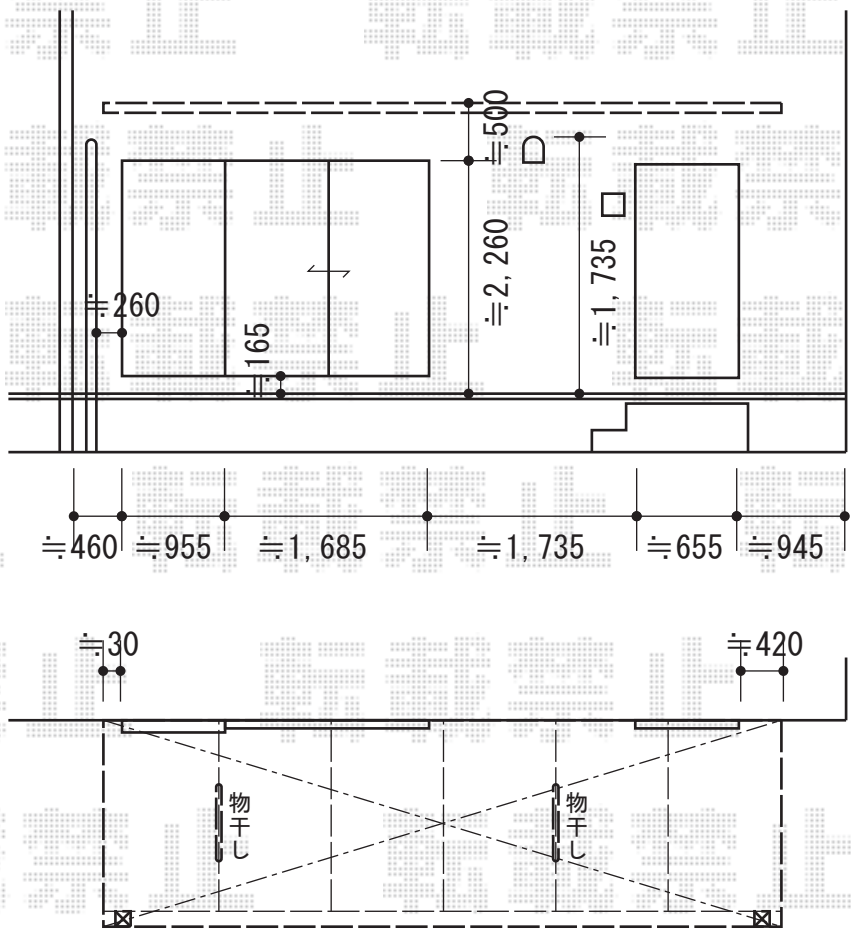

ライザーテラスII R型 テラスタイプ 単体 積雪~20cm対応

施工に際して、
オプション：物干しの
取付け位置・高さの
ご確認を頂きますよう、
お願い致します。

トステム ライザーテラスII R型 テラスタイプ 単体 積雪~20cm対応
間口=関東間3.0間通し (柱芯々5,260mm 屋根幅5,480mm)
出幅=6尺 (1,785mm)
色：シャイングレー
屋根材：ポリカーボネート (クリアマット・すりガラス調)
柱仕様：柱位置固定タイプ (柱2本)
施工方法：上止め仕様
オプション：吊り下げ物干し標準2本入

現場状況や作図制限により概略図の内容と多少の違いが生じることがございます。
施工時は、現場優先とさせて頂きたく思いますので、お立会い頂き、
最終のご指示のほど、何卒、宜しくお願い致します。

EX-SHOP
HTTP://WWW.EX-SHOP.NET

担当：稲坂