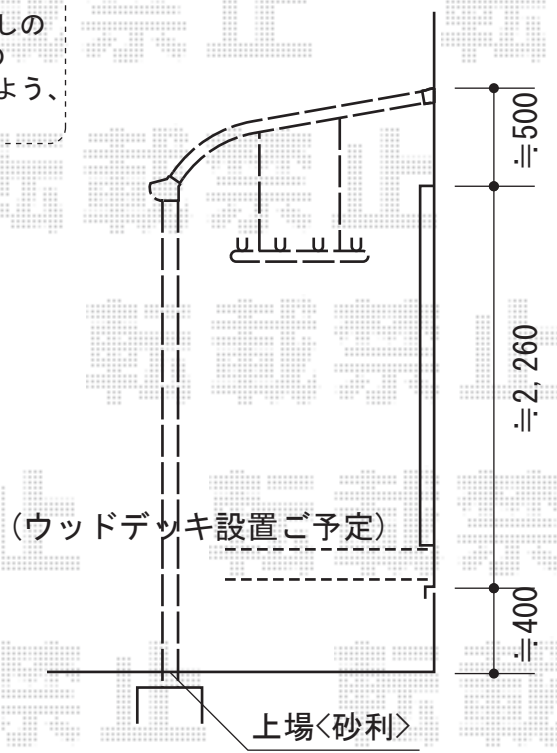

ライザーテラスII R型 テラスタイプ 単体 積雪~20cm対応

施工に際して、
オプション：物干しの
取付け位置・高さの
ご確認を頂きますよう、
お願い致します。

トステム ライザーテラスII R型 テラスタイプ 単体 積雪~20cm対応
間口=関東間3.0間通し (柱芯々5,260mm 屋根幅5,480mm)
出幅=6尺 (1,785mm)
色：シャイングレー
屋根材：ポリカーボネート (クリアマット・すりガラス調)
柱仕様：柱位置固定タイプ (柱2本)
施工方法：上止め仕様
オプション：吊り下げ物干し標準2本入

現場状況や作図制限により概略図の内容と多少の違いが生じることがございます。
施工時は、現場優先とさせて頂きたく思いますので、お立会い頂き、
最終のご指示のほど、何卒、宜しくお願い致します。

EX-SHOP
HTTP://WWW.EX-SHOP.NET

担当：稲坂