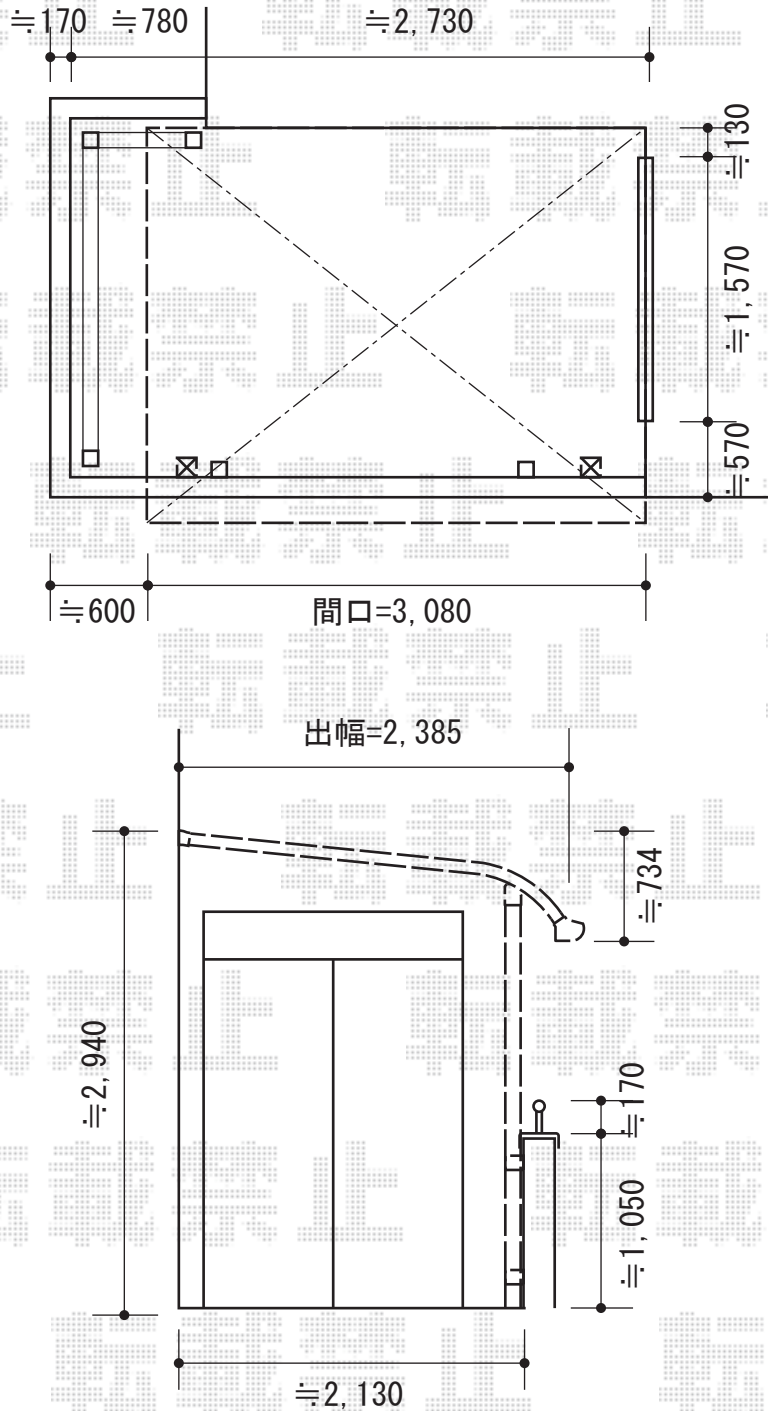

パワーアルファ RB型 単体 屋根タイプ 積雪～30cm対応

トステム パワーアルファ RB型 単体 屋根タイプ 積雪～30cm対応
 間口=関東間1.5間 (柱芯々2,755mm 屋根幅3,080mm)
 出幅=8尺 (2,385mm)
 色：シャイングレー
 屋根材：熱線吸収アクアポリカーボネート (ライトブルー)
 柱仕様：ロング柱/柱奥行移動タイプ (柱2本)
 施工方法：上止め仕様
 柱固定部品仕様：中間用×2

現場状況や作図制限により概略図の内容と多少の違いが生じることがございます。
 施工時は、現場優先とさせて頂きたく思いますので、お立会い頂き、
 最終のご指示のほど、何卒、宜しくお願い致します。

EX-SHOP
[HTTP://WWW.EX-SHOP.NET](http://www.ex-shop.net)

担当：岡本