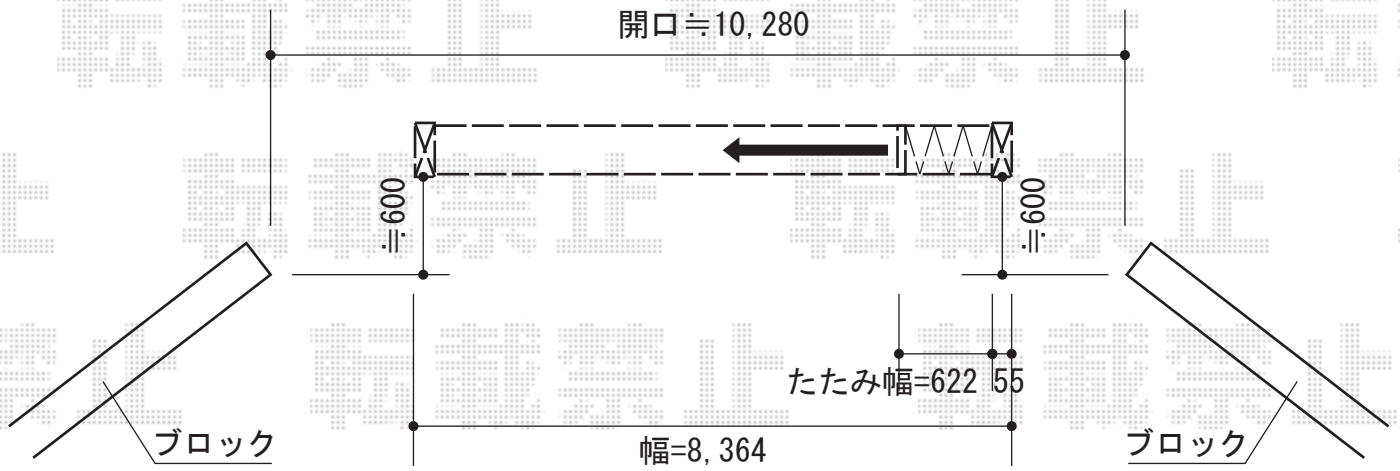

# レイオス7型 両開き 傾斜地用

現場状況や作図制限により概略図の内容と多少の違いが生じることがございます。  
施工時は、現場優先とさせて頂きたく思いますので、お立会い頂き、  
最終のご指示のほど、何卒、宜しくお願い致します。

EX-SHOP  
HTTP://WWW.EX-SHOP.NET

担当：稲坂

全ての著作権は、エクスショップに帰属します。当社とのお取引目的外の使用・複製・転載禁止となっております。