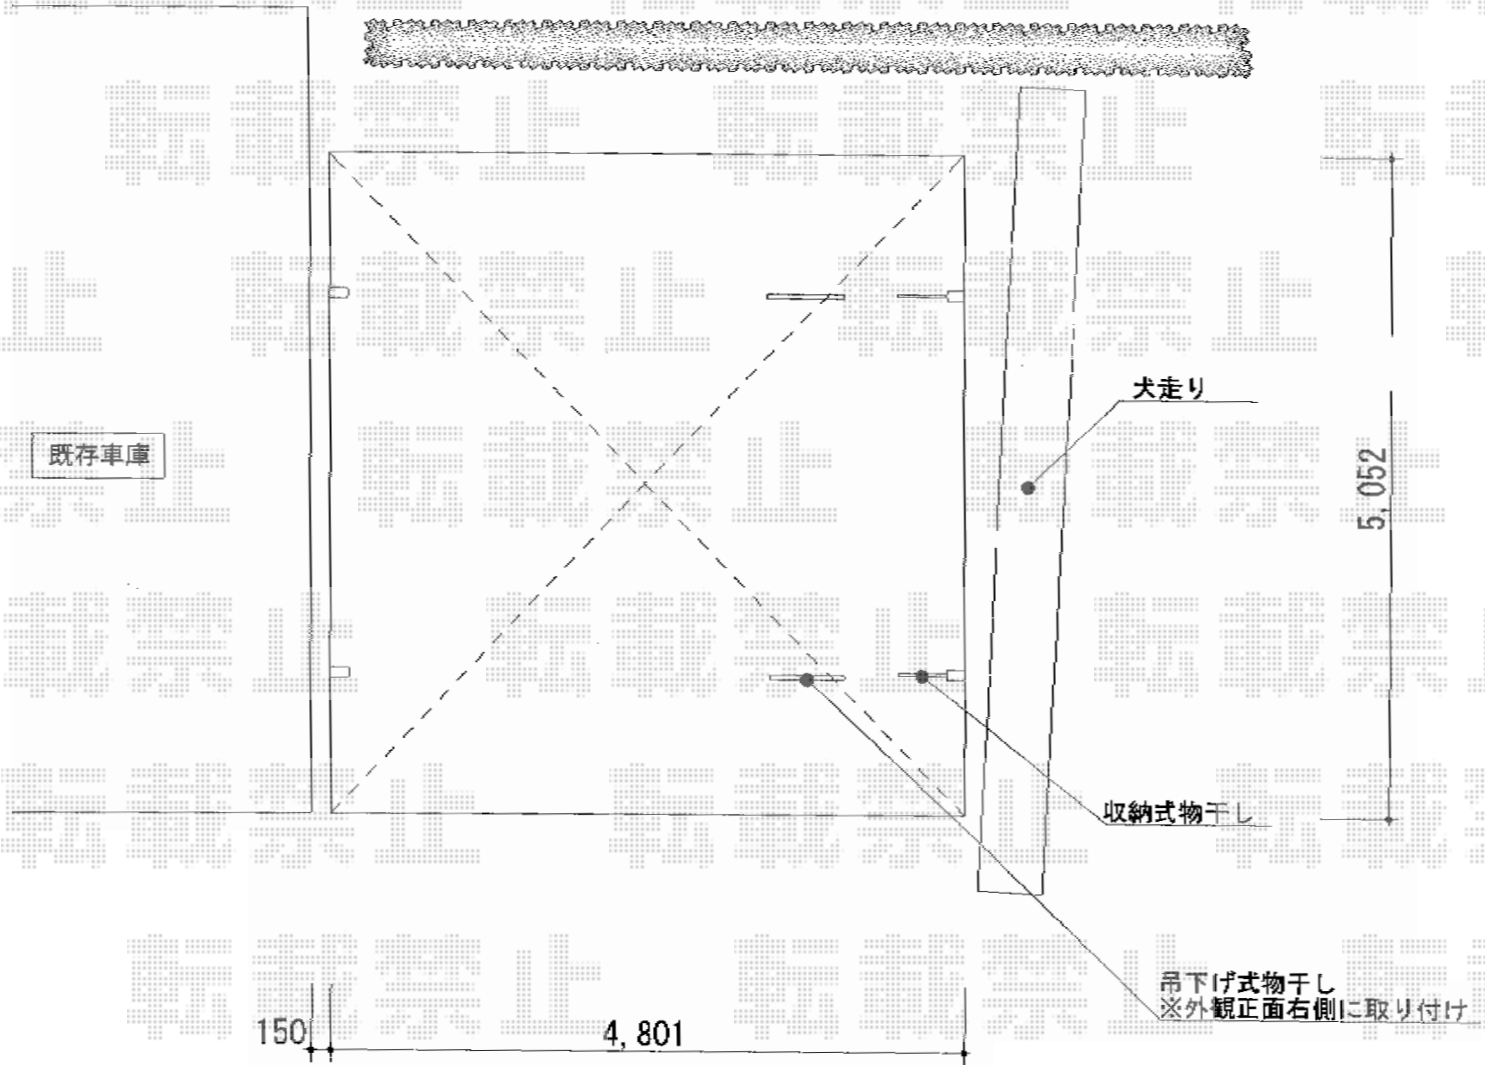

プレシオSPORT ワイド 積雪～20cm対応

Value Select プレシオSPORT ワイド 積雪～20cm対応

幅=4,801mm

奥行=5,052mm

色：ノーブルステン

屋根材：ポリカーボネート（ガラスマット）

柱仕様：ハイルーフ柱仕様（有効高 約2,250mm）

YKK AP 吊り下げ式物干し 標準 2本入

色：プラチナステン

数量：1セット

YKK AP 水平式物干し

色：プラチナステン

数量：1セット

現場状況や作図制限により概略図の内容と多少の違いが生じることがございます。  
施工時は、現場優先とさせて頂きたく思いますので、お立会い頂き、  
最終のご指示のほど、何卒、宜しくお願い致します。

EX-SHOP  
HTTP://WWW.EX-SHOP.NET

担当：吉岡