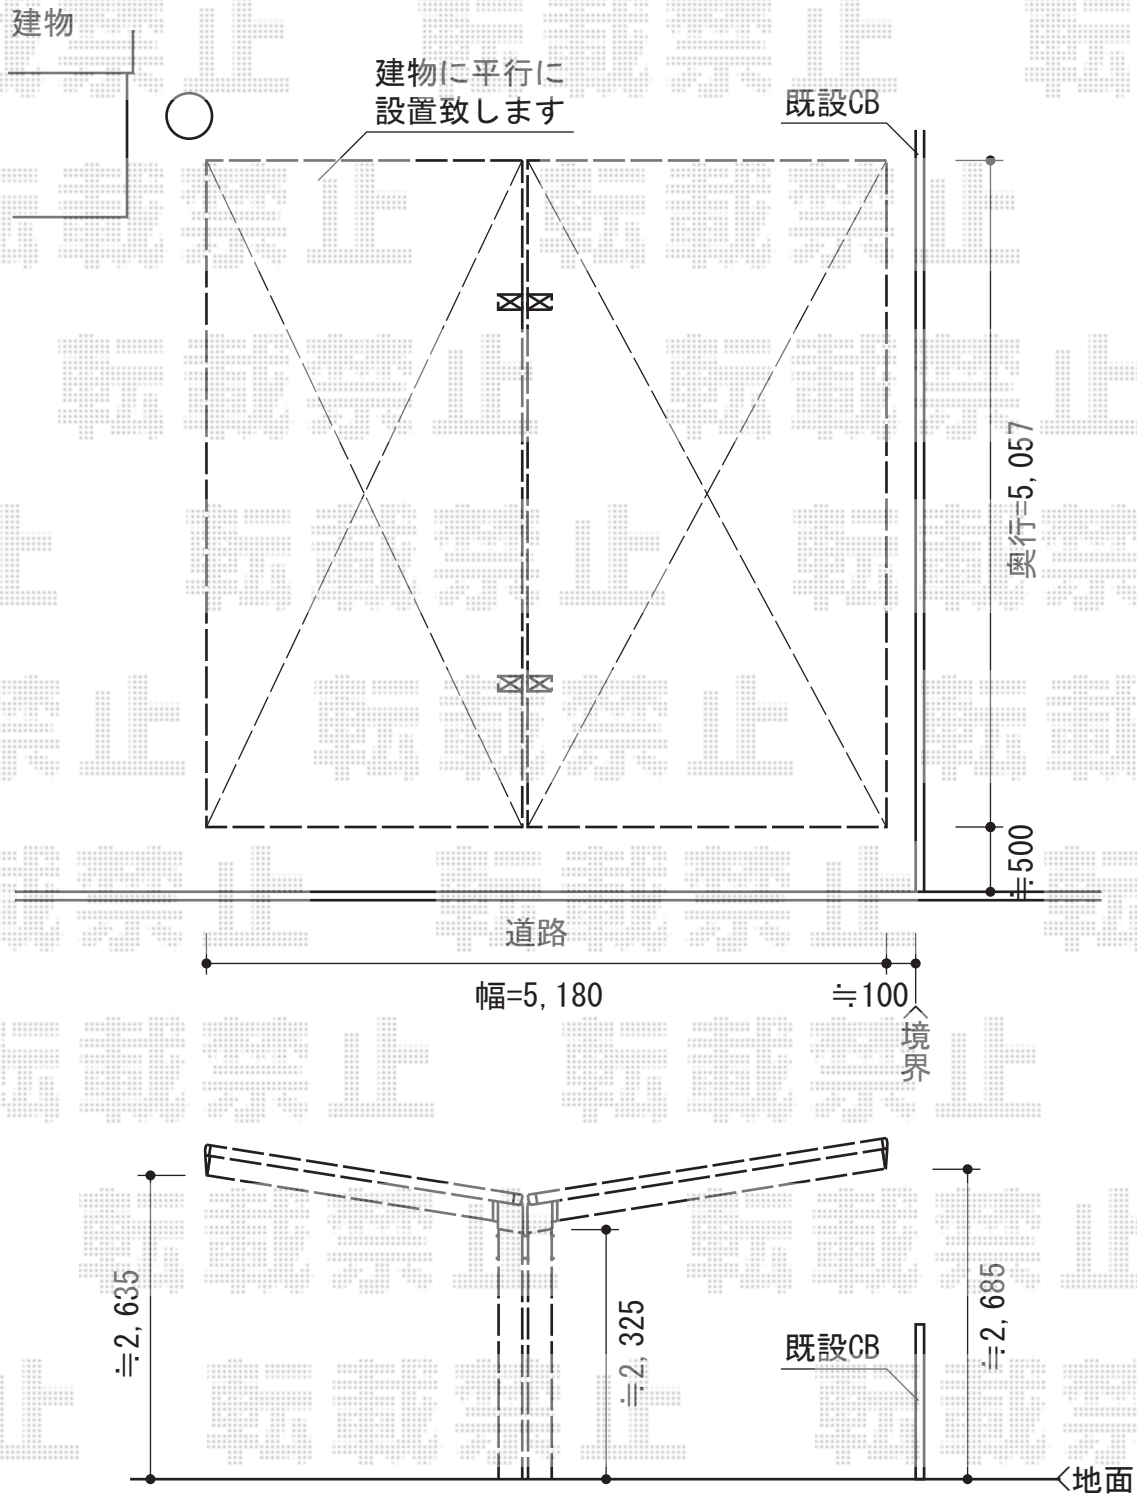

カムフィNex F Y合掌 積雪～20cm対応

三協立山アルミ カムフィNex F Y合掌 積雪～20cm対応  
 幅=5,180mm 24+27  
 奥行=5,057mm  
 色：サンシルバー  
 屋根材：ポリカーボネート（ブルースモーク）  
 柱仕様：H23（有効高 約2,310mm）

現場状況や作図制限により概略図の内容と多少の違いが生じることがございます。  
 施工時は、現場優先とさせて頂きたく思いますので、お立会い頂き、  
 最終のご指示のほど、何卒、宜しくお願い致します。