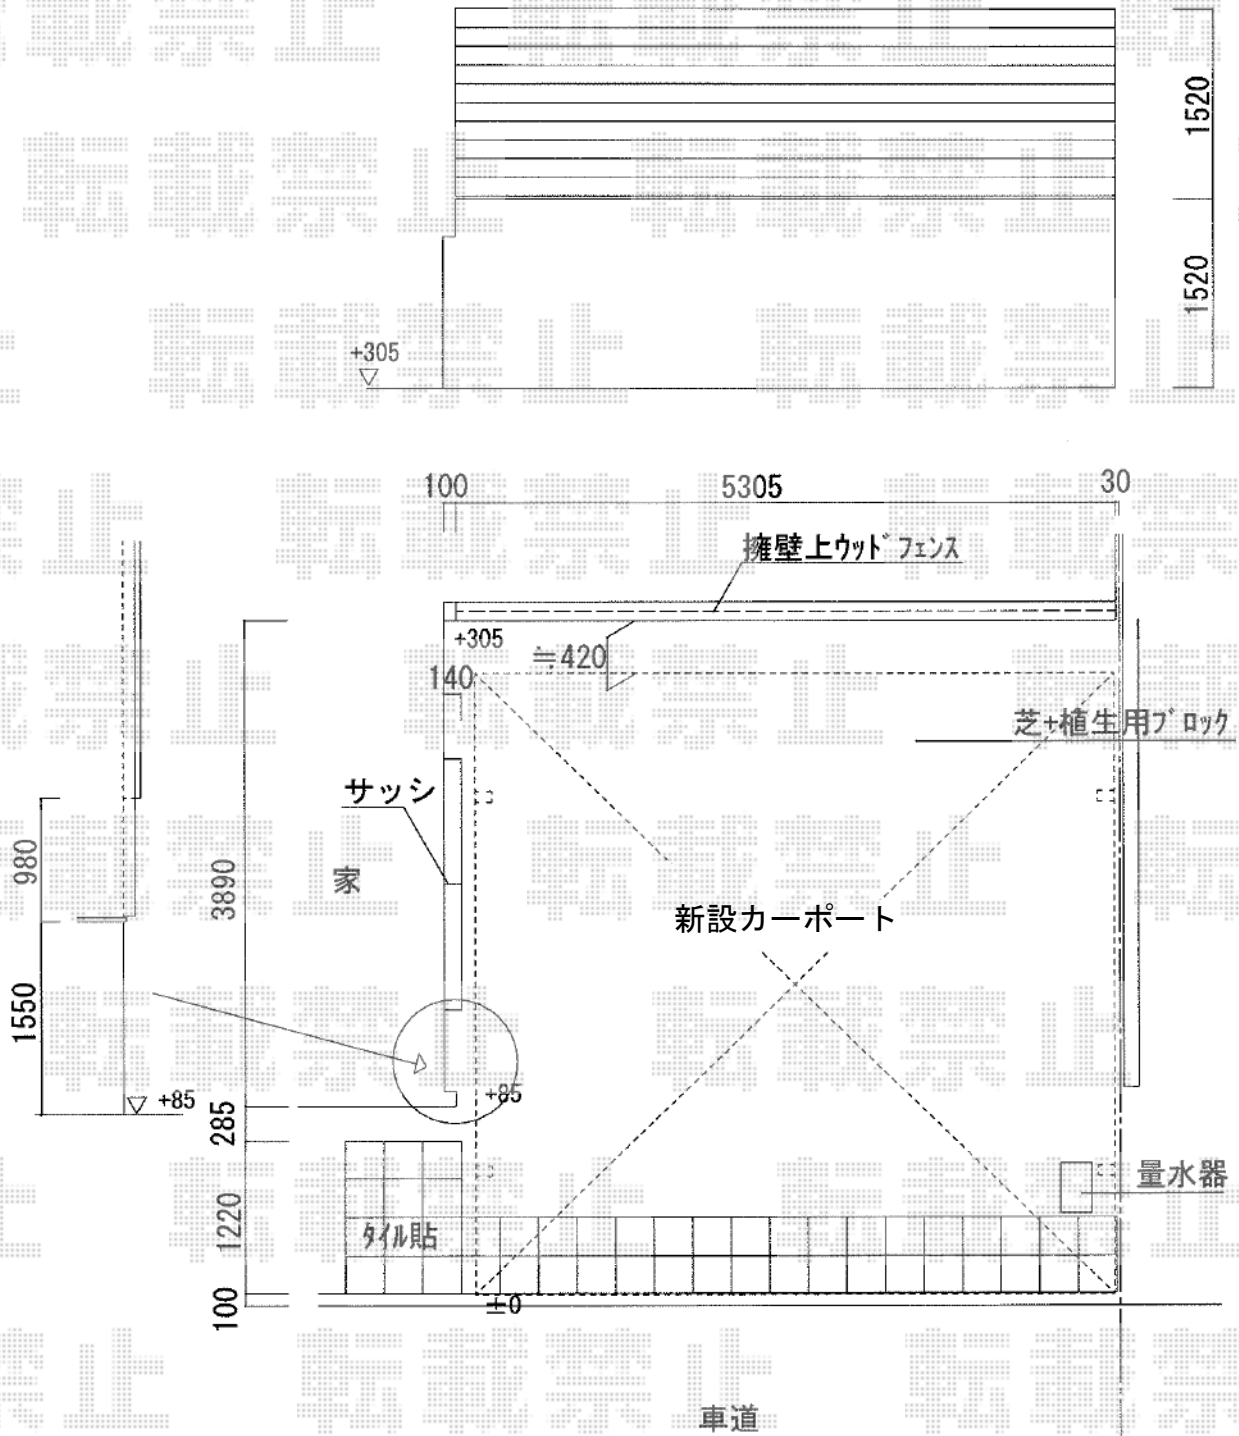

カーポートシグマIII ワイド 積雪～30cm対応

トステム カーブポートシグマIII ワイド 積雪～30cm対応
 幅=5,140mm
 奥行=4,980mm
 色：シャイングレー
 屋根材：ガリレポリカ（クリアマット/すりガラス調）
 柱仕様：ロング柱23仕様（有効高 約2,300mm）

現場状況や作図制限により概略図の内容と多少の違いが生じることがございます。
 施工時は、現場優先とさせて頂きたく思いますので、お立会い頂き、
 最終のご指示のほど、何卒、宜しくお願い致します。