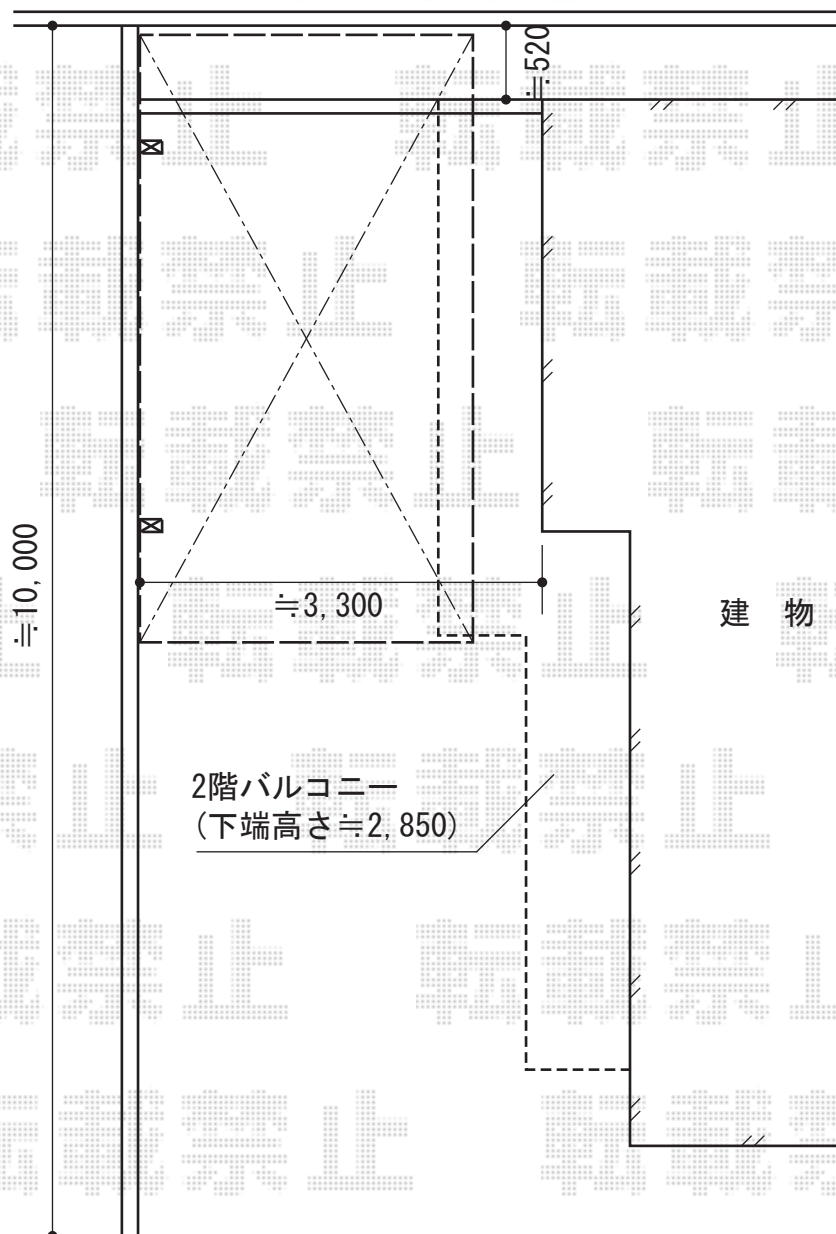

カーブポートシグマIII 積雪～30cm対応

トステム カーブポートシグマIII 積雪～30cm対応

幅=2,701mm

奥行=5,686mm

色:シャイングレー

屋根材:熱線吸収アクアポリカーボネート(ライトブルー)

柱仕様:標準柱仕様(有効高 約1,800mm)

トステム カーブポートシグマIII 着脱式サポート(補助柱) 標準2本入

色:シャイングレー

数量:1セット

現場状況や作図制限により概略図の内容と多少の違いが生じることがございます。
施工時は、現場優先とさせて頂きたく思いますので、お立会い頂き、
最終のご指示のほど、何卒、宜しくお願い致します。

EX-SHOP
HTTP://WWW.EX-SHOP.NET

担当:西村

全ての著作権は、エクスショップに帰属します。当社とのお取引目的外の使用・複製・転載禁止となっております。