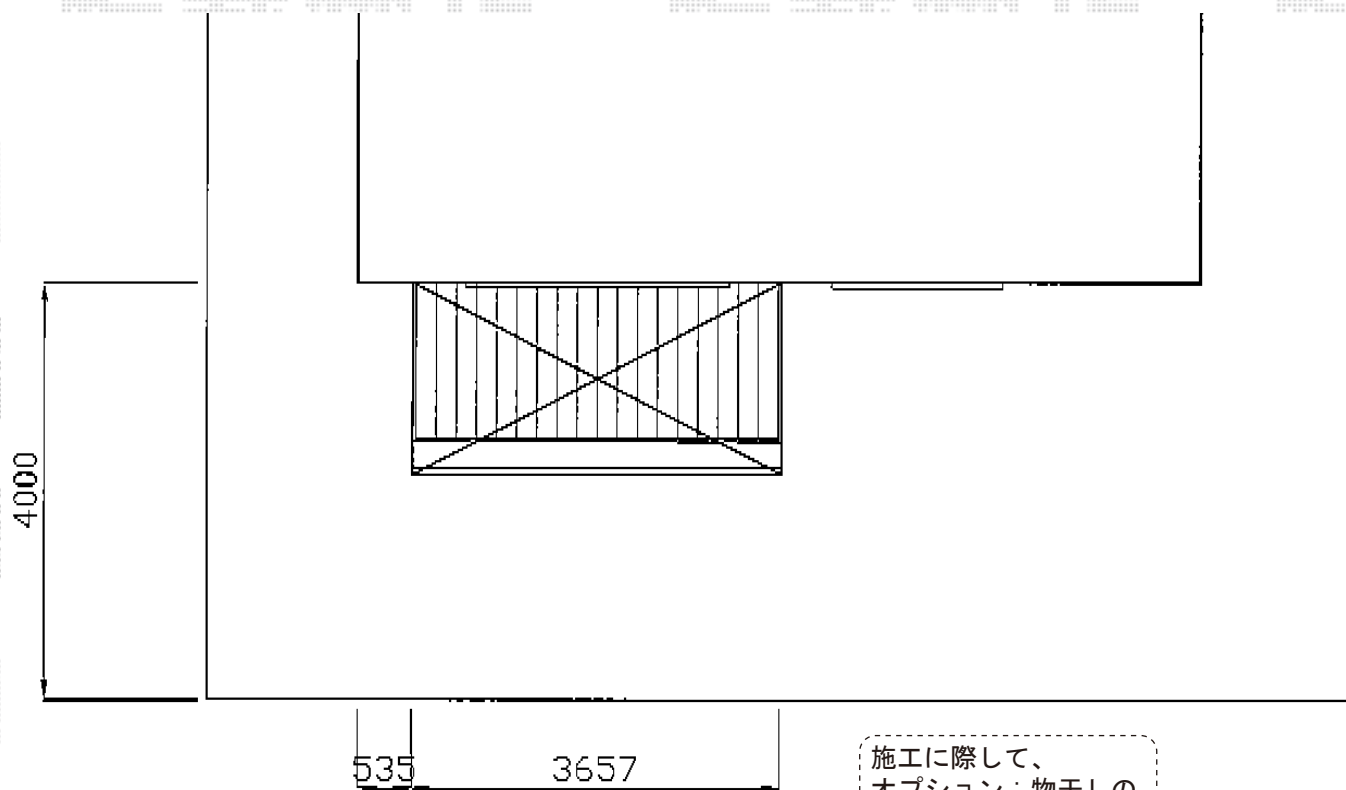

ウッドデッキ・テラス屋根

施工に際して、
オプション：物干しの
取付け位置・高さの
ご確認を頂きますよう、
お願い致します。

YKK AP

リウッドデッキ 200 単体
間口=2.0間 (3,657mm)
出幅=5尺 (1,525mm)
色：ナチュラルブラウン
床板：縦貼り
束柱：Hタイプ (600~700mm)
色：カームブラック

Value Select

プレシオステラス R型 テラスタイプ 単体 積雪~20cm対応
間口=関東間2.0間 (柱芯々3,485mm 屋根幅3,670mm)
出幅=6尺 (1,770mm)
色：ノーブルステン
屋根材：ポリカーボネート (スカイブルー)
柱仕様：柱位置固定タイプ (柱2本)
施工方法：上止め仕様

Value Select 吊下げ式物干し 標準2本入

色：ノーブルステン
数量：1セット

現場状況や作図制限により概略図の内容と多少の違いが生じることがございます。
施工時は、現場優先とさせて頂きたく思いますので、お立会い頂き、
最終のご指示のほど、何卒、宜しくお願い致します。

EX-SHOP
HTTP://WWW.EX-SHOP.NET

担当：岡本