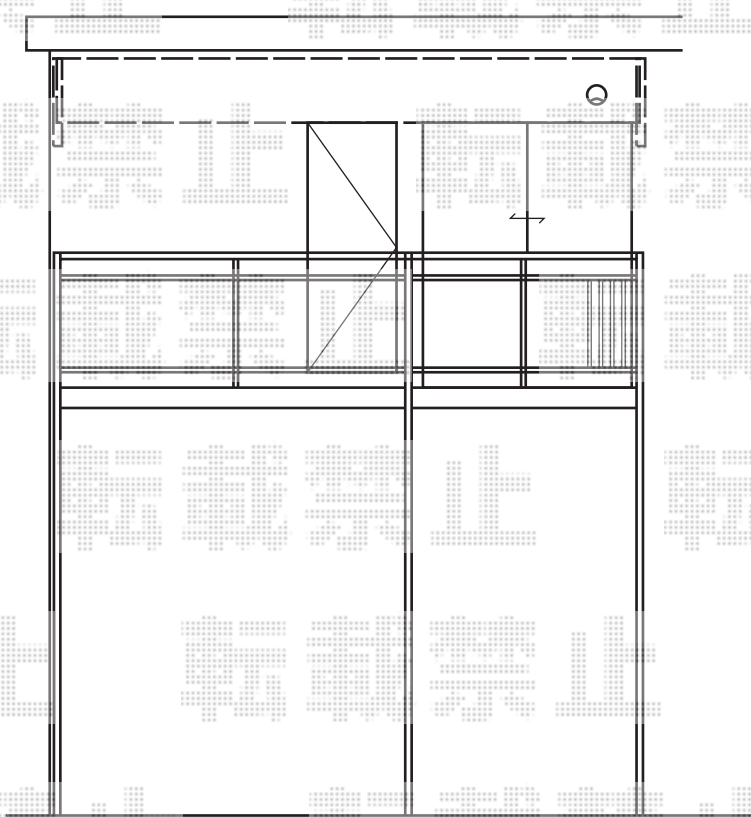

ライザーテラスII R型 ルーフタイプ 単体

トステム ライザーテラスII R型 ルーフタイプ 単体
 間口=関東間2.5間通し (柱芯々4,350mm 屋根幅4,570mm)
 出幅=4尺 (1,185mm)
 色：シャイングレー
 屋根材：ポリカーボネート (ブラウン)
 柱仕様：柱無しタイプ
 施工方法：下止め仕様

現場状況や作図制限により概略図の内容と多少の違いが生じることがございます。
 施工時は、現場優先とさせて頂きたく思いますので、お立会い頂き、
 最終のご指示のほど、何卒、宜しくお願い致します。