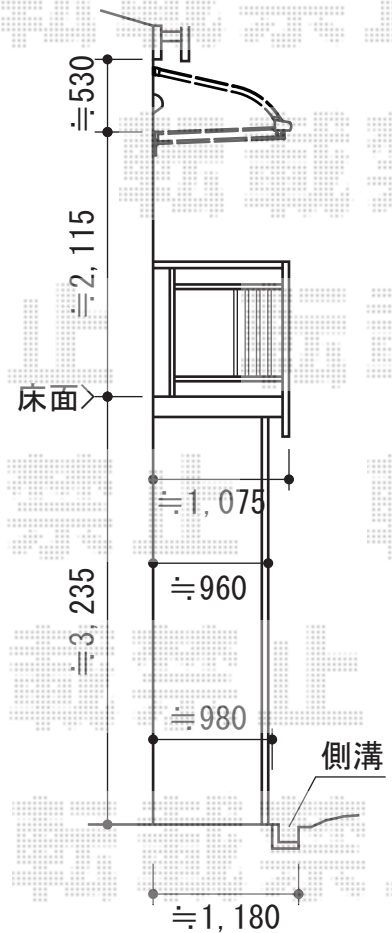

ライザーテラスII R型 ルーフタイプ 単体

トステム ライザーテラスII R型 ルーフタイプ 単体
 間口=関東間2.5間通し (柱芯々4,350mm 屋根幅4,570mm)
 出幅=4尺 (1,185mm)
 色：シャイングレー
 屋根材：ポリカーボネート (ブラウン)
 柱仕様：柱無しタイプ
 施工方法：下止め仕様

現場状況や作図制限により概略図の内容と多少の違いが生じることがございます。
 施工時は、現場優先とさせて頂きたく思いますので、お立会い頂き、
 最終のご指示のほど、何卒、宜しくお願い致します。