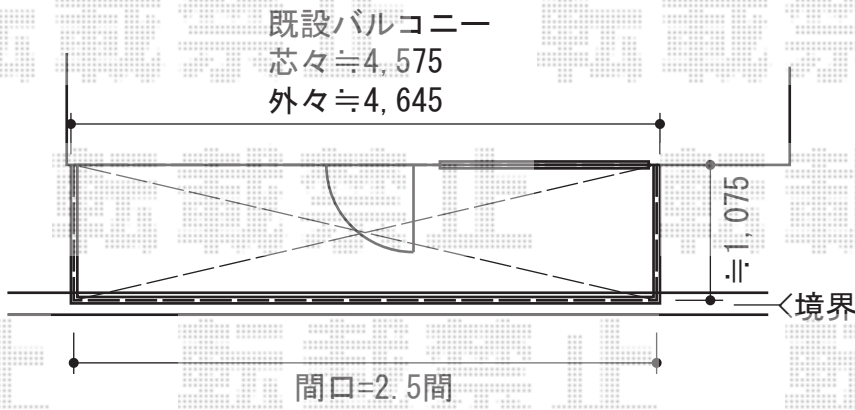

ライザーテラスII R型 ルーフタイプ 単体

トステム ライザーテラスII R型 ルーフタイプ 単体
 間口=関東間2.5間通し (柱芯々4,350mm 屋根幅4,570mm)
 出幅=4尺 (1,185mm)
 色：シャイングレー
 屋根材：ポリカーボネート (ブラウン)
 柱仕様：柱無しタイプ
 施工方法：下止め仕様

現場状況や作図制限により概略図の内容と多少の違いが生じることがございます。
 施工時は、現場優先とさせて頂きたく思いますので、お立会い頂き、
 最終のご指示のほど、何卒、宜しくお願い致します。