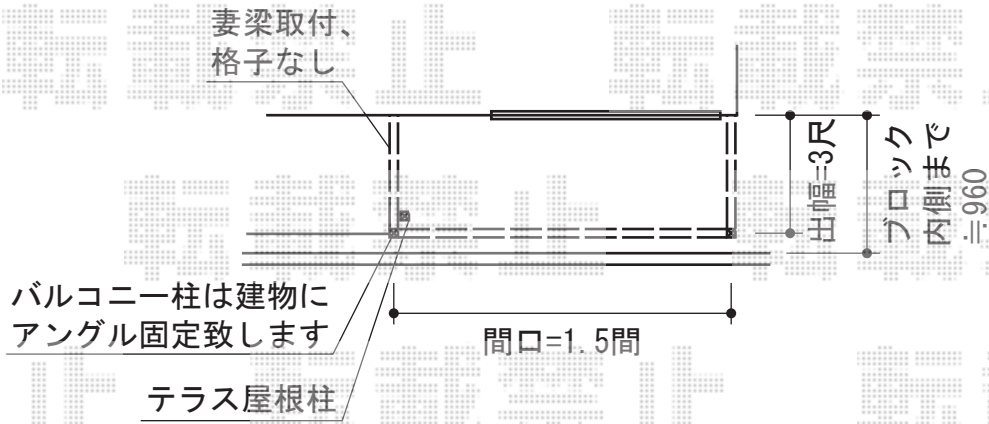

## バルコニー・バルコニー屋根

トステム アクトステージA型 柱建式 細格子  
間口=1.5間 (2,755mm)  
出幅=3尺 (885mm)  
色：シャイングレー  
床材：塩ビデッキボード (石目)  
柱仕様：柱建て式

トステム ナーラテラス 屋根タイプ 柱建式 積雪対応~20cm  
間口=関東間1.5間 (柱芯々2,530mm 屋根幅2,750mm)  
出幅=3尺 (885mm)  
色：シャイングレー  
屋根材：ポリカーボネート波板 (ブラウンスモークマット)