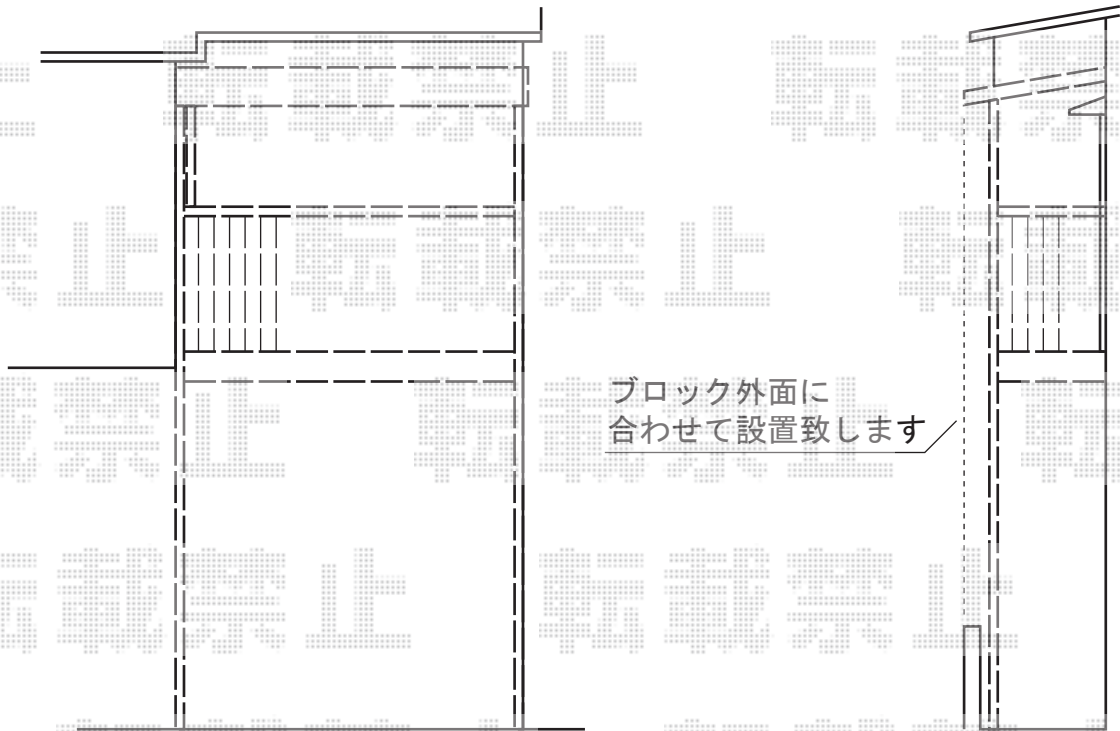

## バルコニー・バルコニー屋根

トステム アクトステージA型 柱建式 細格子  
間口=1.5間 (2,755mm)  
出幅=3尺 (885mm)  
色：シャイングレー  
床材：塩ビデッキボード (石目)  
柱仕様：柱建て式

トステム ナーラテラス 屋根タイプ 柱建式 積雪対応~20cm  
間口=関東間1.5間 (柱芯々2,530mm 屋根幅2,750mm)  
出幅=3尺 (885mm)  
色：シャイングレー  
屋根材：ポリカーボネート波板 (ブラウンスモークマット)