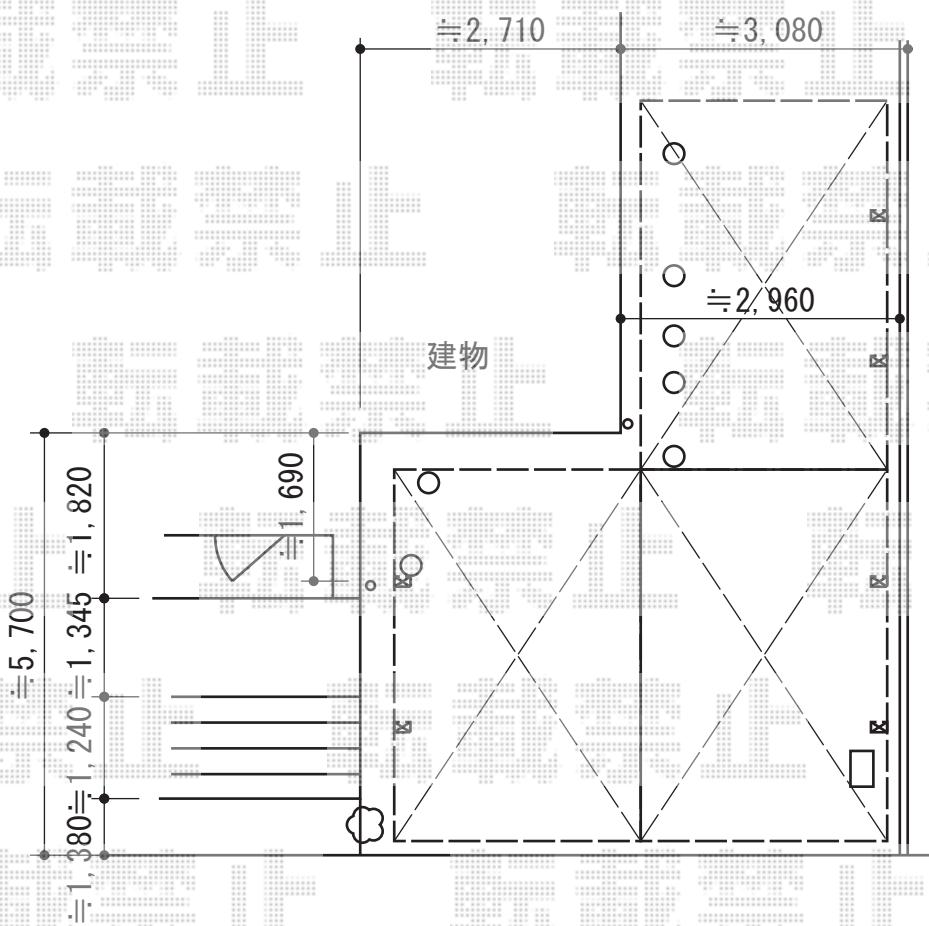

# カーポート

トステム カーブポートシグマⅢ 積雪対応~20cm  
幅=2,701mm  
奥行=4,980mm  
色：シャイングレー  
屋根材：ガリレポリカ（クリアマット）  
柱仕様：ロング柱23仕様（有効高 約2,300mm）

現場状況や作図制限により概略図の内容と多少の違いが生じることがございます。  
施工時は、現場優先とさせていただきますので、お立会い頂き、  
最終のご指示のほど、何卒、宜しくお願い致します。