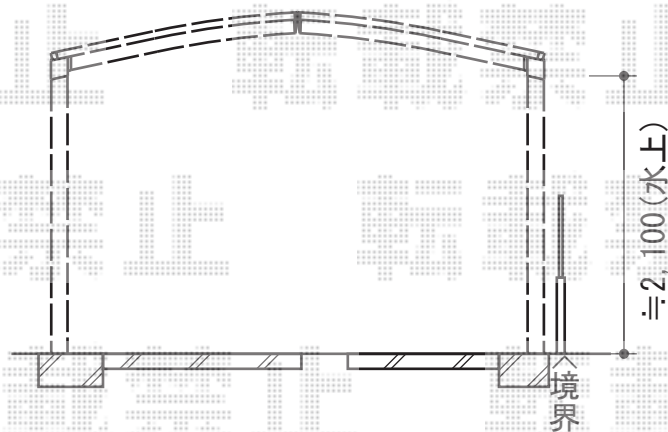

# カーポート

トステム カーブポートシグマⅢ 積雪対応~20cm  
幅=2,701mm  
奥行=4,980mm  
色：シャイングレー  
屋根材：ガリレポリカ（クリアマット）  
柱仕様：ロング柱23仕様（有効高 約2,300mm）

現場状況や作図制限により概略図の内容と多少の違いが生じることがございます。  
施工時は、現場優先とさせていただきますので、お立会い頂き、  
最終のご指示のほど、何卒、宜しくお願い致します。