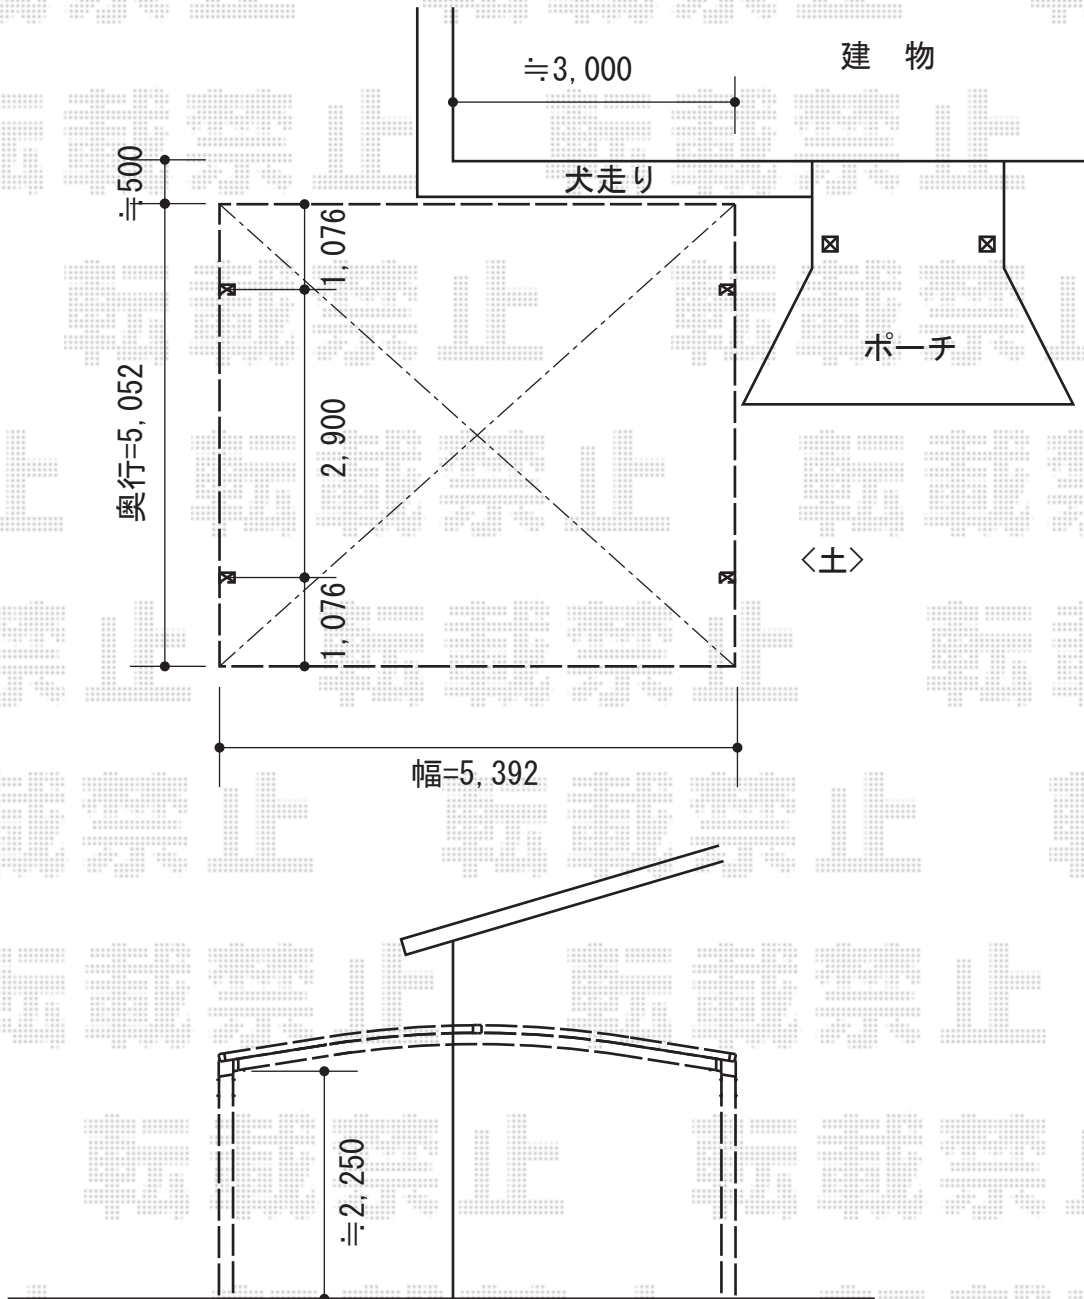

プレシオSPORT ワイド 積雪～20cm対応

Value Select プレシオSPORT ワイド 積雪～20cm対応

幅=5,392mm

奥行=5,052mm

色：ノーブルステン

屋根材：熱線遮断ポリカーボネート（スカイブルーマット調）

柱仕様：ハイルーフ柱仕様（有効高 約2,250mm）

現場状況や作図制限により概略図の内容と多少の違いが生じることがございます。
施工時は、現場優先とさせて頂きたく思いますので、お立会い頂き、
最終のご指示のほど、何卒、宜しくお願い致します。