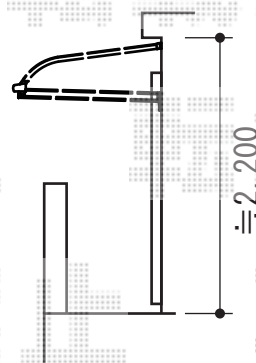

施工に際して、
オプション：物干しの
取付位置・高さの
ご確認を頂けますよう、
お願い致します

Value Select 【2階】

プレシオステラス R型 屋根タイプ 単体 積雪～20cm対応

間口=関東間1.5間 (柱芯々2,575mm 屋根幅2,760mm)

出幅=3尺 (870mm)

色：ノーブルステン

屋根材：ポリカーボネート (スカイブルー)

柱仕様：柱奥行移動タイプ (柱2本)

施工方法：下止め仕様

躯体式バルコニー取付部品：中間用×2

YKK AP ハンドレールシリーズ用

T字型物干し トップレールタイプ

色：プラチナステン

①YKK AP 【柱無し】

ヴェクターテラス R型 ルーフタイプ 単体 積雪～20cm対応

間口=関東間2.0間 (柱芯々3,640mm 屋根幅3,715mm)

出幅=4尺 (1,170mm)

色：プラチナステン

屋根材：ポリカーボネート (アースブルー)

柱仕様：柱無しタイプ

施工方法：下止め仕様

現場状況や作図制限により概略図の内容と多少の違いが生じることがございます。

施工時は、現場優先とさせて頂きたく思いますので、お立会い頂き、

最終のご指示のほど、何卒、宜しくお願い致します。