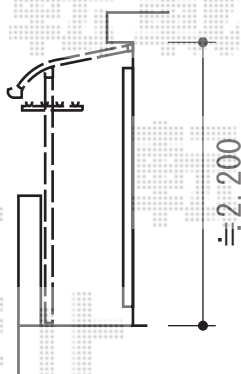

施工に際して、
オプション：物干しの
取付位置・高さの
ご確認を頂けますよう、
お願い致します

Value Select 【2階】

プレシオステラス R型 屋根タイプ 単体 積雪～20cm対応

間口=関東間1.5間 (柱芯々2,575mm 屋根幅2,760mm)

出幅=3尺 (870mm)

色：ノーブルステン

屋根材：ポリカーボネート (スカイブルー)

柱仕様：柱奥行移動タイプ (柱2本)

施工方法：下止め仕様

躯体式バルコニー取付部品：中間用×2

YKK AP ハンドレールシリーズ用

T字型物干し トップレールタイプ

色：プラチナステン

①YKK AP 【柱無し】

ヴェクターテラス R型 ルーフタイプ 単体 積雪～20cm対応

間口=関東間2.0間 (柱芯々3,640mm 屋根幅3,715mm)

出幅=4尺 (1,170mm)

色：プラチナステン

屋根材：ポリカーボネート (アースブルー)

柱仕様：柱無しタイプ

施工方法：下止め仕様

現場状況や作図制限により概略図の内容と多少の違いが生じることがございます。

施工時は、現場優先とさせて頂きたく思いますので、お立会い頂き、

最終のご指示のほど、何卒、宜しくお願い致します。