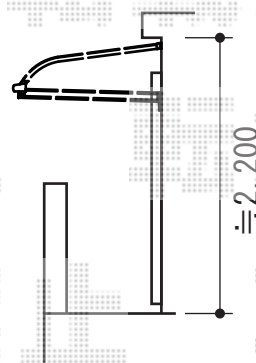

施工に際して、
オプション：物干しの
取付位置・高さの
ご確認を頂けますよう、
お願い致します

Value Select 【2階】

プレシオステラス R型 屋根タイプ 単体 積雪~20cm対応

間口=関東間1.5間 (柱芯々2,575mm 屋根幅2,760mm)

出幅=3尺 (870mm)

色：ノーブルステン

屋根材：ポリカーボネート (スカイブルー)

柱仕様：柱奥行移動タイプ (柱2本)

施工方法：下止め仕様

躯体式バルコニー取付部品：中間用×2

YKK AP ハンドレールシリーズ用

T字型物干し トップレールタイプ

色：プラチナステン

①YKK AP 【柱無し】

ヴェクターテラス R型 ルーフタイプ 単体 積雪~20cm対応

間口=関東間2.0間 (柱芯々3,640mm 屋根幅3,715mm)

出幅=4尺 (1,170mm)

色：プラチナステン

屋根材：ポリカーボネート (アースブルー)

柱仕様：柱無しタイプ

施工方法：下止め仕様

現場状況や作図制限により概略図の内容と多少の違いが生じることがございます。

施工時は、現場優先とさせて頂きたく思いますので、お立会い頂き、

最終のご指示のほど、何卒、宜しくお願い致します。