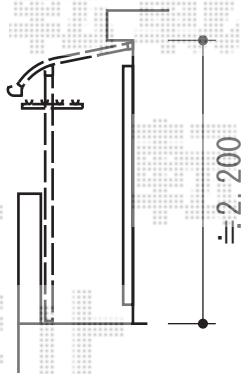

施工に際して、
オプション：物干しの
取付位置・高さの
ご確認を頂けますよう、
お願い致します

Value Select 【2階】

プレシオステラス R型 屋根タイプ 単体 積雪~20cm対応

間口=関東間1.5間 (柱芯々2,575mm 屋根幅2,760mm)

出幅=3尺 (870mm)

色：ノーブルステン

屋根材：ポリカーボネート (スカイブルー)

柱仕様：柱奥行移動タイプ (柱2本)

施工方法：下止め仕様

躯体式バルコニー取付部品：中間用×2

YKK AP ハンドレールシリーズ用

T字型物干し トップレールタイプ

色：プラチナステン

①YKK AP 【柱無し】

ヴェクターテラス R型 ルーフタイプ 単体 積雪~20cm対応

間口=関東間2.0間 (柱芯々3,640mm 屋根幅3,715mm)

出幅=4尺 (1,170mm)

色：プラチナステン

屋根材：ポリカーボネート (アースブルー)

柱仕様：柱無しタイプ

施工方法：下止め仕様

現場状況や作図制限により概略図の内容と多少の違いが生じることがございます。

施工時は、現場優先とさせて頂きたく思いますので、お立会い頂き、

最終のご指示のほど、何卒、宜しくお願い致します。