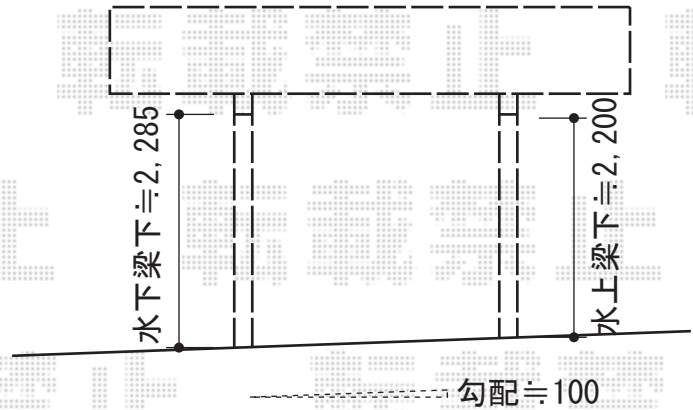

プレシオSPORT 積雪～20cm対応

Value Select プレシオSPORT 積雪～20cm対応
幅=2,400mm
奥行=5,052mm
色：ノーブルステン
屋根材：ポリカーボネート（スカイブルー）
柱仕様：ハイルーフ柱仕様（有効高 約2,250mm）

現場状況や作図制限により概略図の内容と多少の違いが生じることがございます。
施工時は、現場優先とさせて頂きたく思いますので、お立会い頂き、
最終のご指示のほど、何卒、宜しくお願い致します。