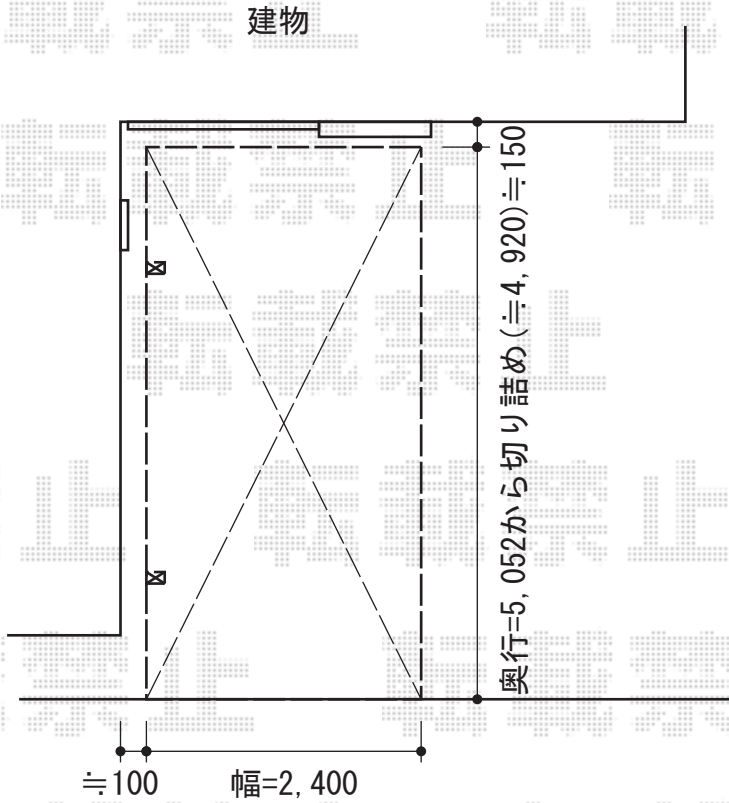

プレシオSPORT 積雪～20cm対応

Value Select プレシオSPORT 積雪～20cm対応
幅=2,400mm
奥行=5,052mm
色：ノーブルステン
屋根材：ポリカーボネート（スカイブルー）
柱仕様：ハイルーフ柱仕様（有効高 約2,250mm）

現場状況や作図制限により概略図の内容と多少の違いが生じることがございます。
施工時は、現場優先とさせて頂きたく思いますので、お立会い頂き、
最終のご指示のほど、何卒、宜しくお願い致します。