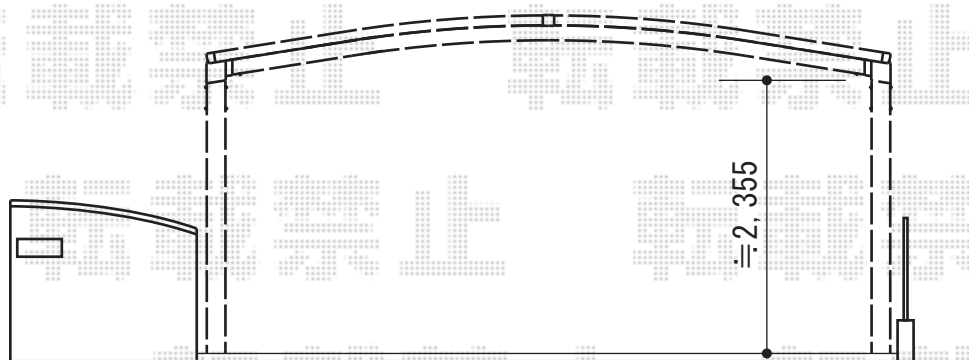

# レイナツインポート 積雪～20cm対応

YKK AP レйнаツインポート 積雪～20cm対応  
幅=5,392mm  
奥行=5,052mm  
色:ホワイト  
屋根材:ポリカーボネート(アースブルー)  
柱仕様:ハイルーフ柱仕様(有効高 約2,355mm)

現場状況や作図制限により概略図の内容と多少の違いが生じることがございます。  
施工時は、現場優先とさせていただきますので、お立会い頂き、  
最終のご指示のほど、何卒、宜しくお願い致します。