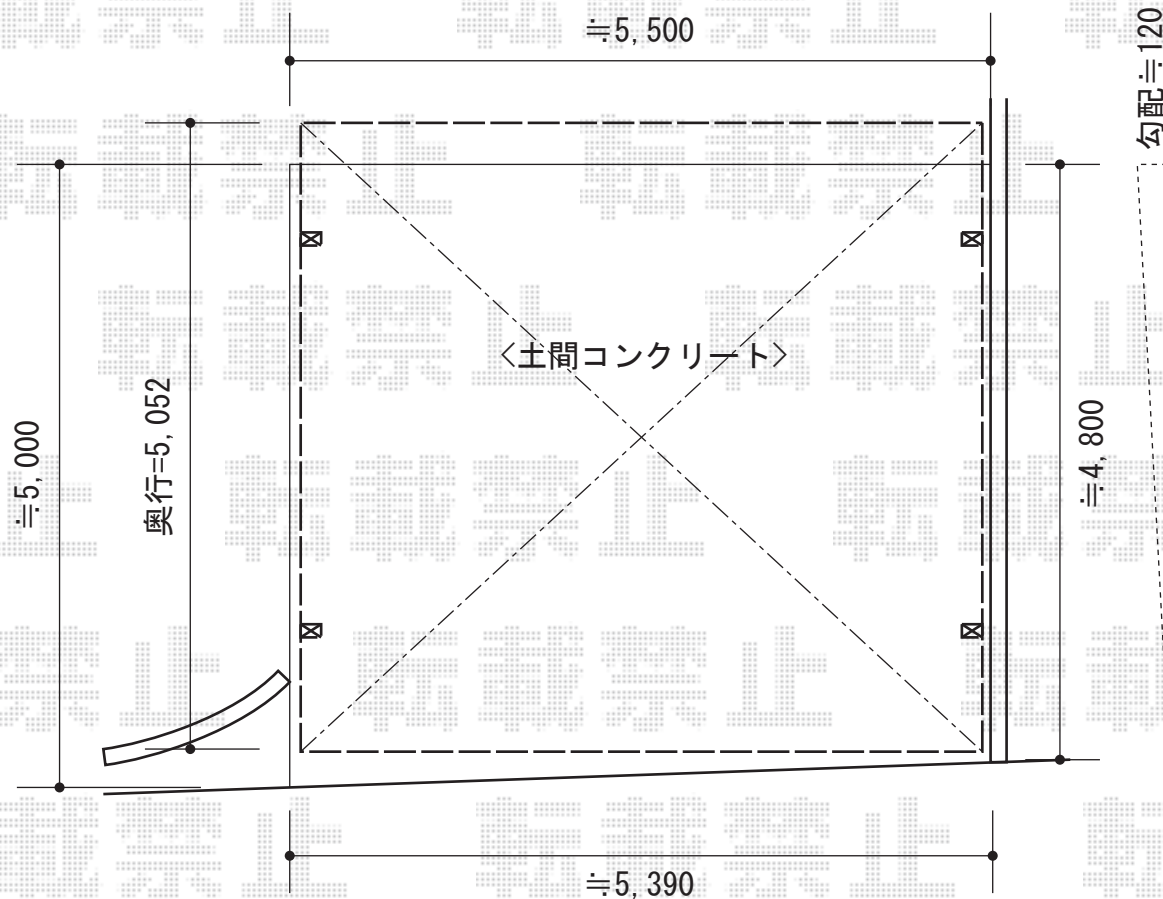

# レイナツインポート 積雪～20cm対応

YKK AP レйнаツインポート 積雪～20cm対応  
幅=5,392mm  
奥行=5,052mm  
色:ホワイト  
屋根材:ポリカーボネート(アースブルー)  
柱仕様:ハイルーフ柱仕様(有効高 約2,355mm)

現場状況や作図制限により概略図の内容と多少の違いが生じることがございます。  
施工時は、現場優先とさせていただきますので、お立会い頂き、  
最終のご指示のほど、何卒、宜しくお願い致します。