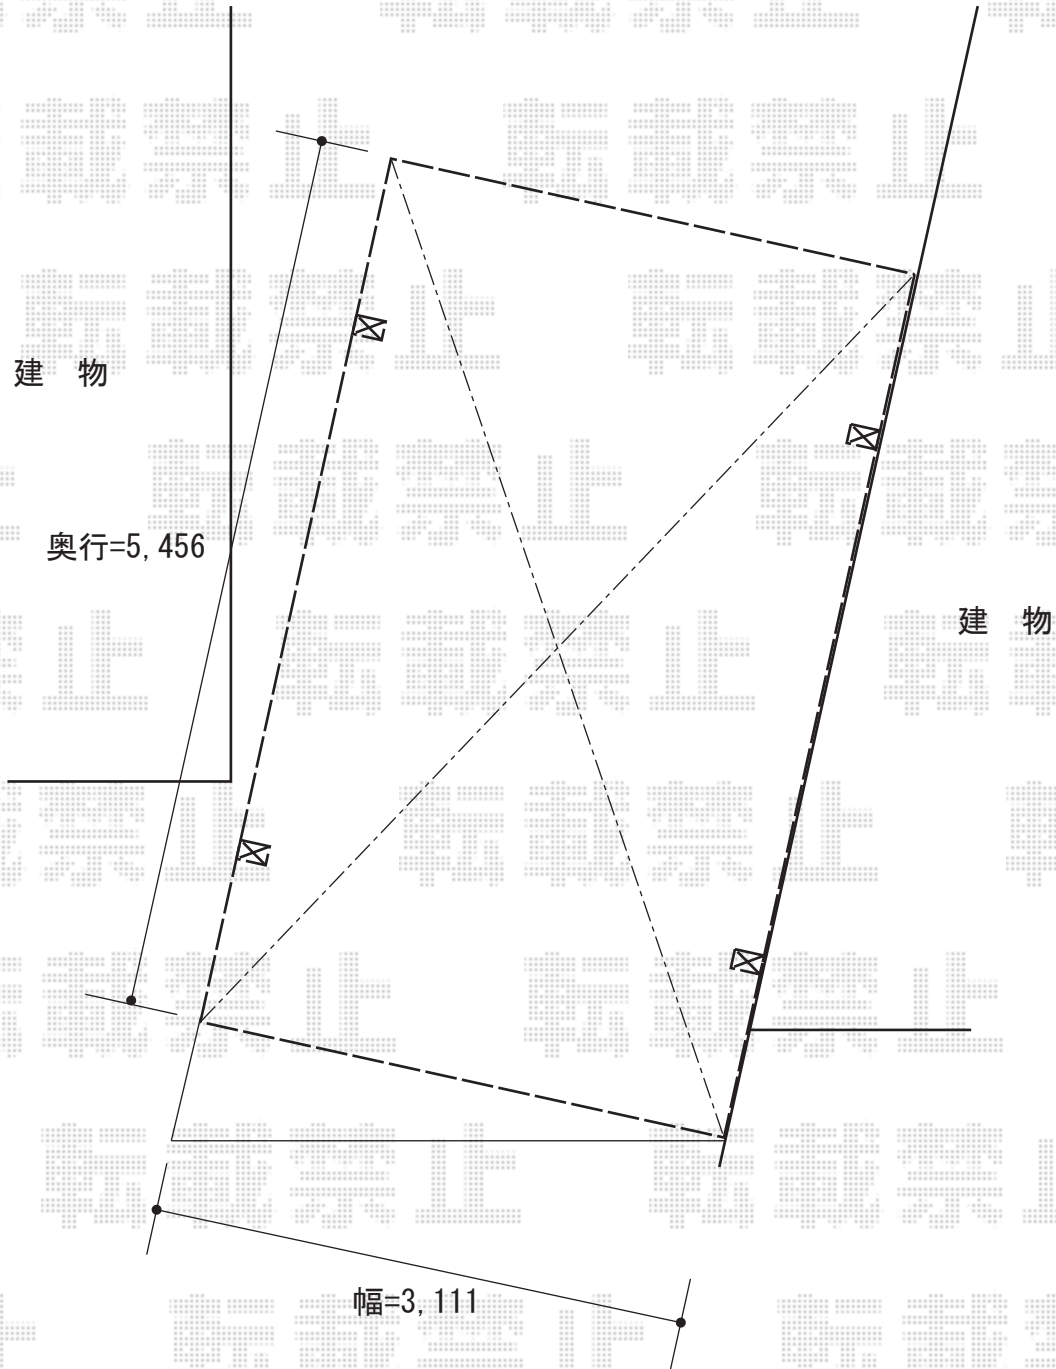

ジーポートneo 積雪100cmAタイプ 4本柱

YKK AP ジーポートneo 積雪100cmAタイプ 4本柱
幅=3,111mm
奥行=5,456mm
色：プラチナステン
屋根材：スチール折板（別途）
柱仕様：標準柱仕様

現場状況や作図制限により概略図の内容と多少の違いが生じることがございます。
施工時は、現場優先とさせて頂きたく思いますので、お立会い頂き、
最終のご指示のほど、何卒、宜しくお願い致します。