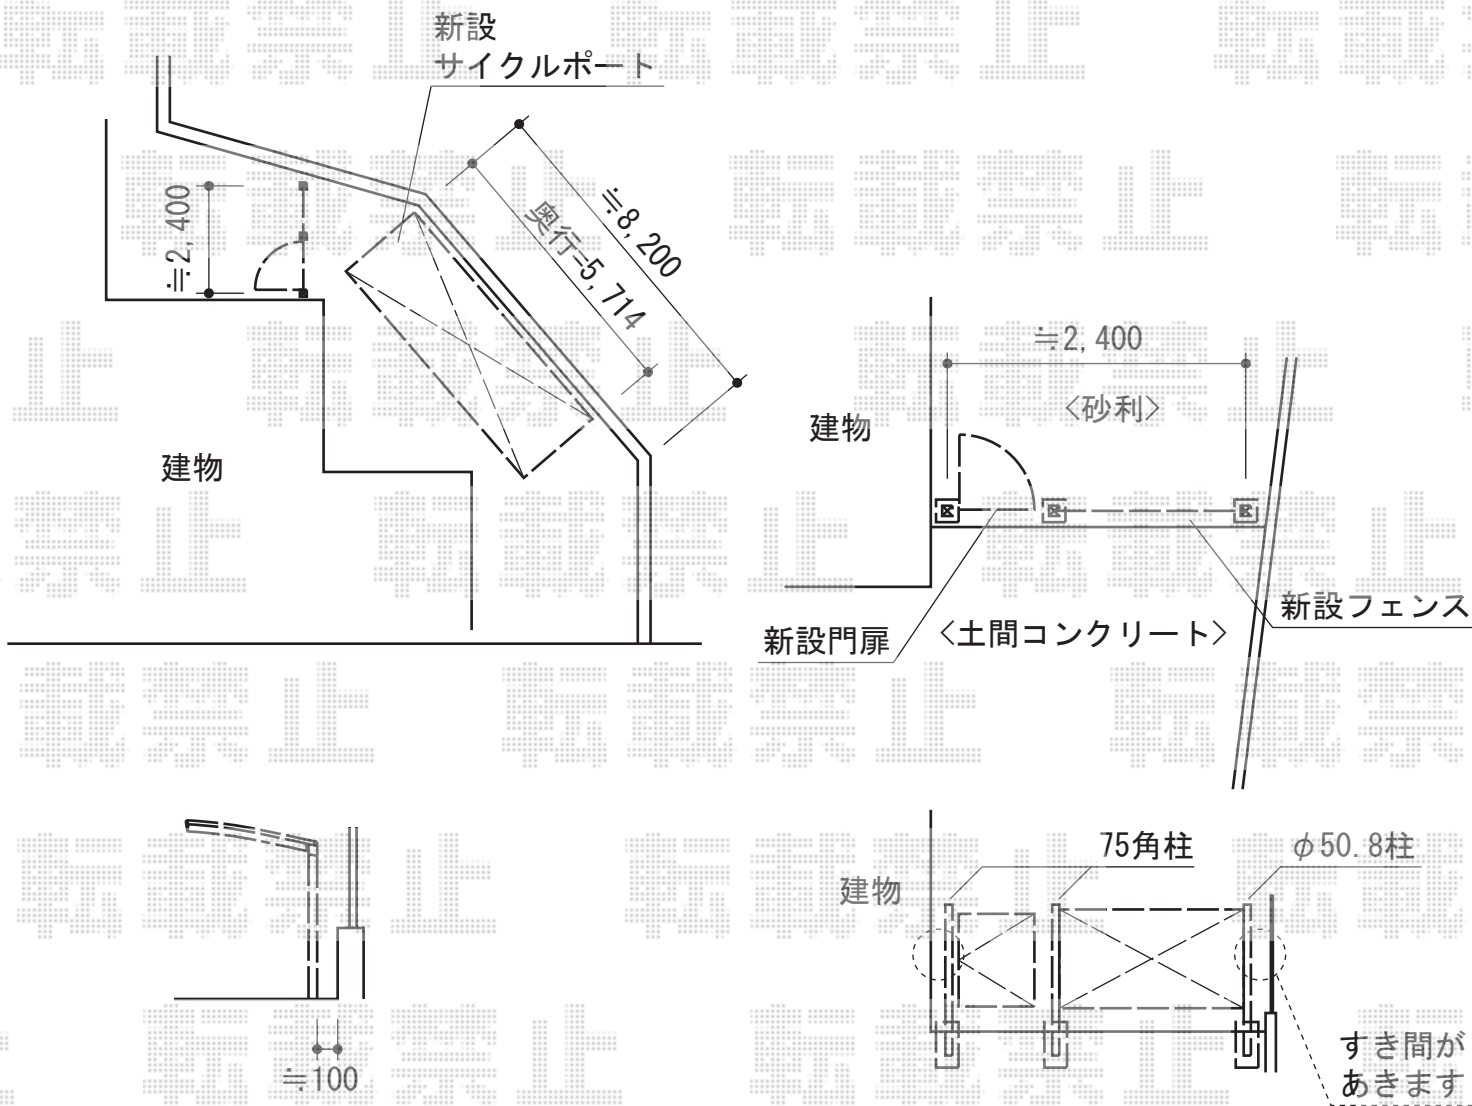

# サイクルポート・フェンス・門扉

トステム カーブポートシグマⅢミニ  
 幅=1,801mm  
 奥行=7,098mm  
 色：オータムブラウン  
 屋根材：ポリカーボネート（ブラウン）  
 柱仕様：標準柱仕様（有効高 約1,800mm）

トステム ハイグリッド門扉NF1型+ハイグリッドフェンスN1型  
 扉：片開き  
 仕様：ノブ式内蔵錠片面サムターン仕様  
 色：オータムブラウン