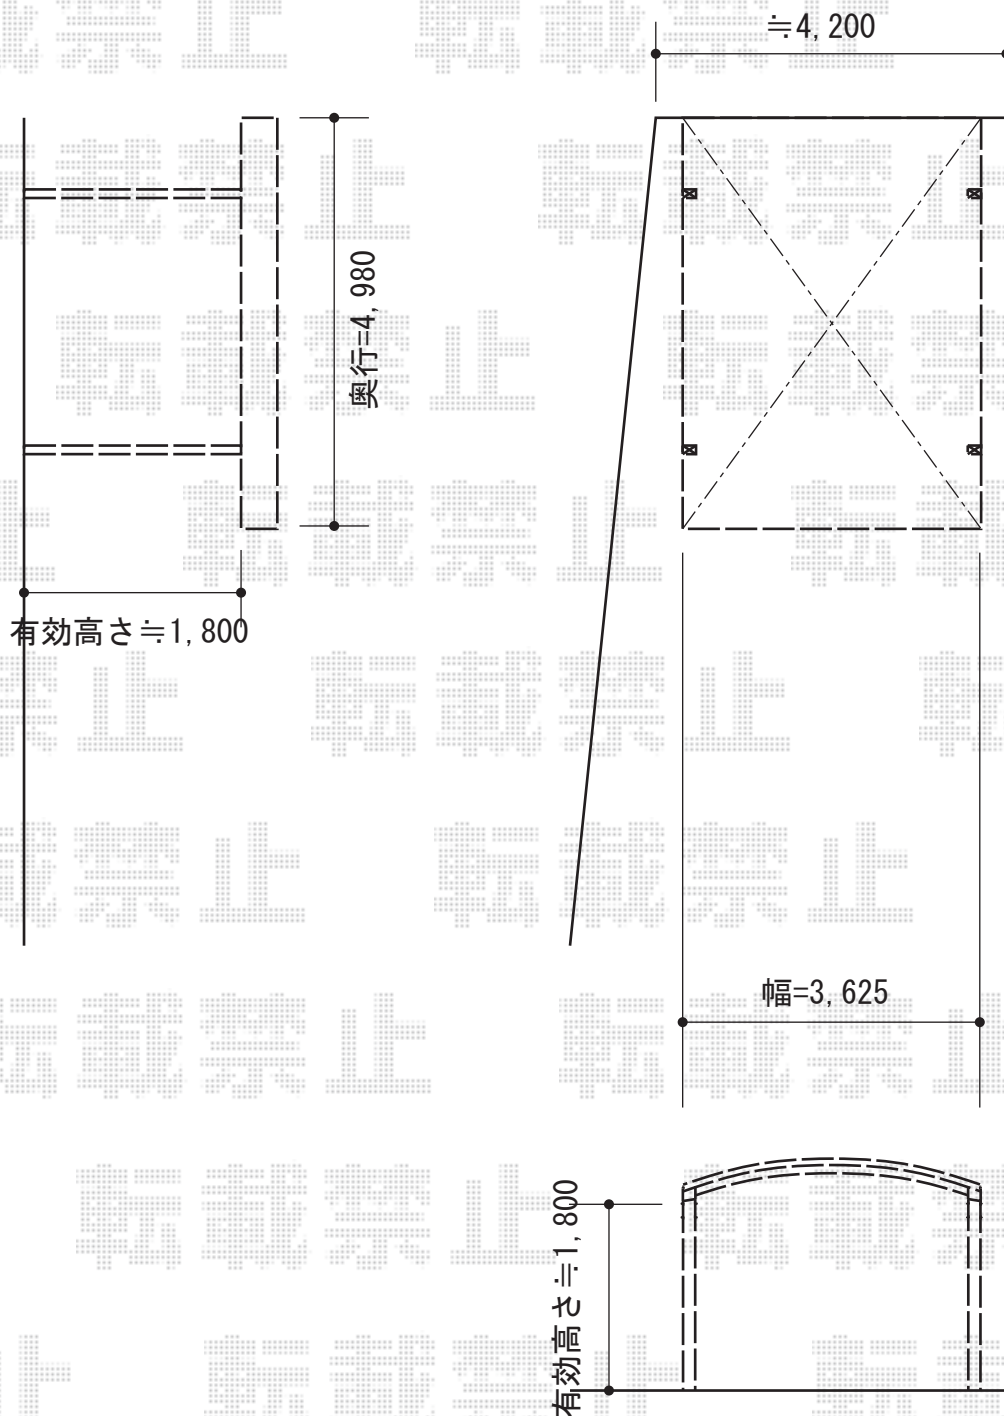

カーブポートシグマIII ワイド 積雪～30cm対応

トステム カーブポートシグマIII ワイド 積雪～30cm対応
幅=3,625mm
奥行=4,980mm
色:シャイングレー
屋根材:ポリカーボネート(ブルースモーク)
柱仕様:標準柱仕様(有効高 約1,800mm)

現場状況や作図制限により概略図の内容と多少の違いが生じることがございます。
施工時は、現場優先とさせて頂きたく思いますので、お立会い頂き、
最終のご指示のほど、何卒、宜しくお願い致します。