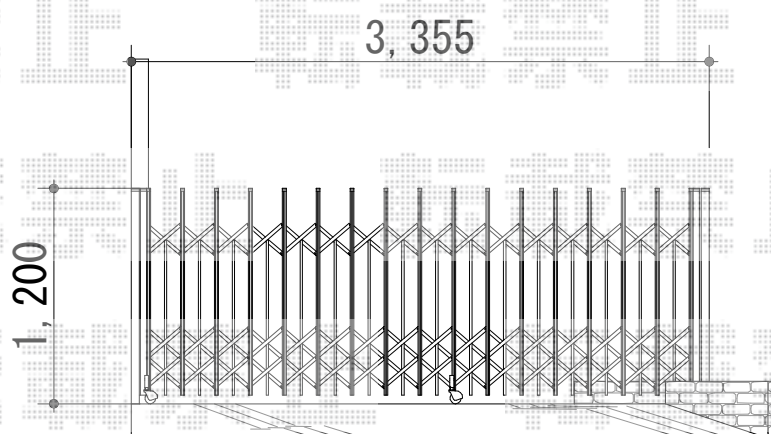

トリップゲート ペットガード型 ノンレール 片開き

Value Select トリップゲート ペットガード型 ノンレール 片開き
開口幅=3,255mm
全幅=3,355mm
たたみ幅=640mm
高さ=1,200mm
色：ステンカラー
キャスター数：2箇所
落棒数：2本

現場状況や作図制限により概略図の内容と多少の違いが生じることがございます。
施工時は、現場優先とさせて頂きたく思いますので、お立会い頂き、
最終のご指示のほど、何卒、宜しくお願い致します。