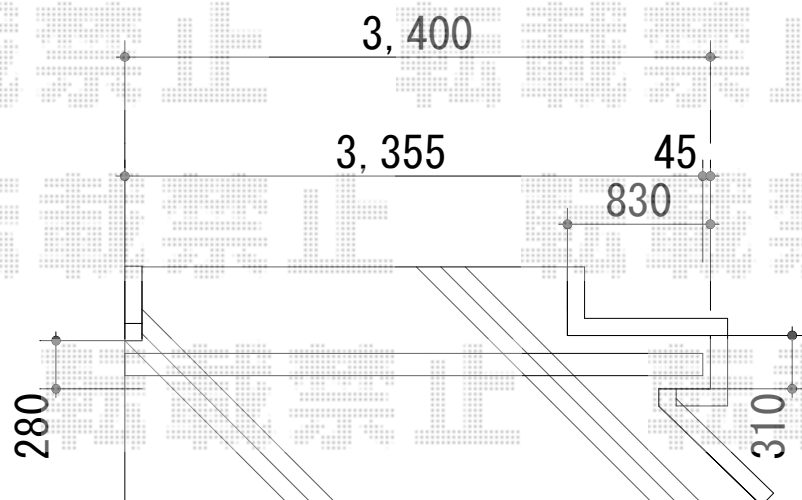

トリップゲート ペットガード型 ノンレール 片開き

Value Select トリップゲート ペットガード型 ノンレール 片開き
開口幅=3,255mm
全幅=3,355mm
たたみ幅=640mm
高さ=1,200mm
色：ステンカラー
キャスター数：2箇所
落棒数：2本

現場状況や作図制限により概略図の内容と多少の違いが生じることがございます。
施工時は、現場優先とさせて頂きたく思いますので、お立会い頂き、
最終のご指示のほど、何卒、宜しくお願い致します。