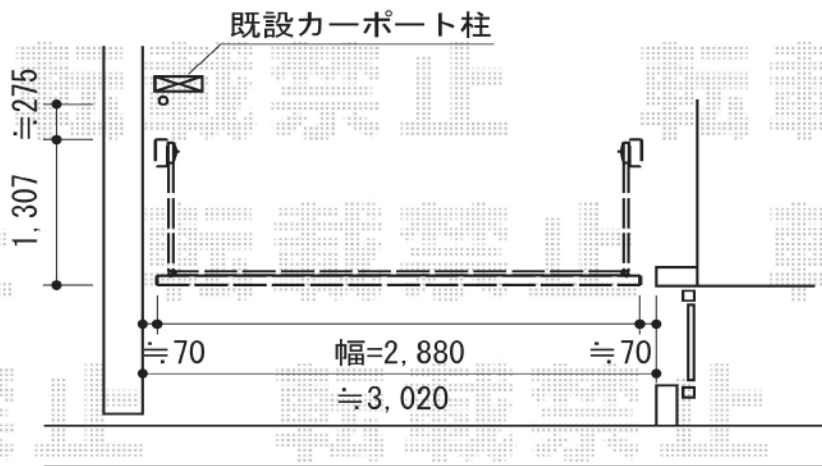

エクスラインアップゲート 1型 手動式

YKK AP エクスラインアップゲート 1型 手動式
本体 (W×H) = (2,880mm×1,200mm)
色 : カームブラック
柱仕様 : ハイルフ柱仕様 (1,200mm)

現場状況や作図制限により概略図の内容と多少の違いが生じることがございます。
施工時は、現場優先とさせていただきますので、お立会い頂き、
最終のご指示のほど、何卒、宜しくお願い致します。