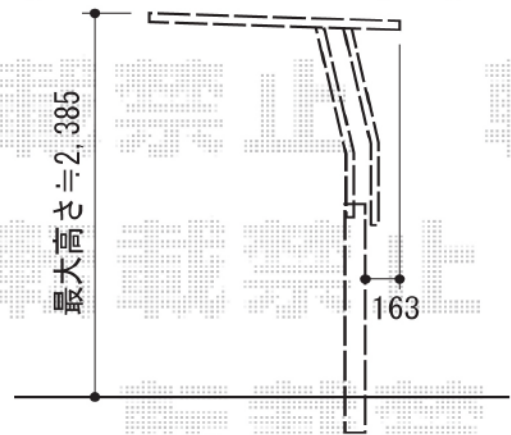

エクスラインアップゲート 1型 手動式

YKK AP エクスラインアップゲート 1型 手動式
本体 (W×H) = (2,880mm×1,200mm)
色 : カームブラック
柱仕様 : ハイルフ柱仕様 (1,200mm)

現場状況や作図制限により概略図の内容と多少の違いが生じることがございます。
施工時は、現場優先とさせていただきますので、お立会い頂き、
最終のご指示のほど、何卒、宜しくお願い致します。