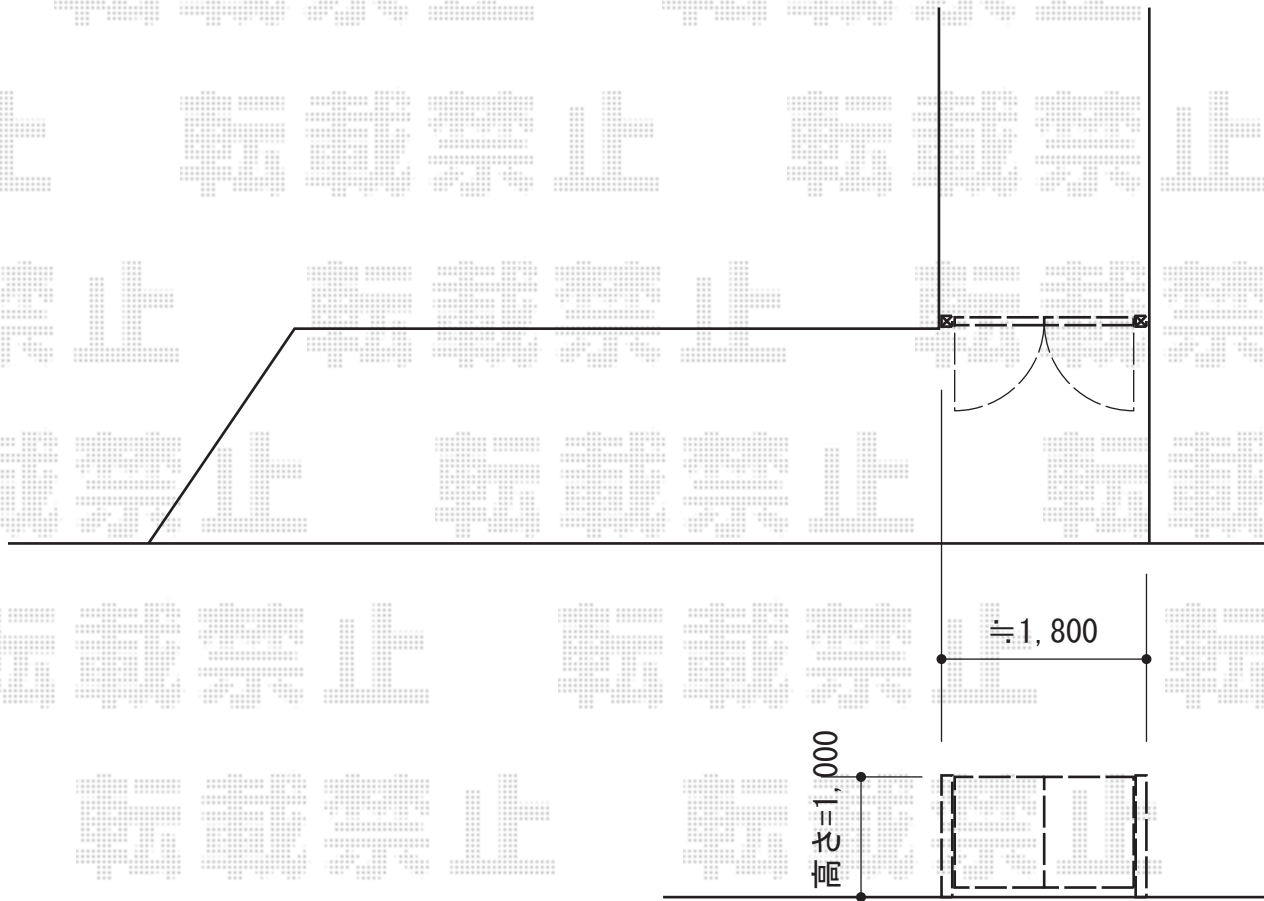

エクスライン門扉2型 両開き 門柱使用

YKK AP エクスライン門扉2型 両開き 門柱使用
扉1枚 (W×H) = (800×1,000mm) × 2枚
色：プラチナステン
錠：ハンドル錠E8型
開き：外開き
追加部材：外開き部品

現場状況や作図制限により概略図の内容と多少の違いが生じることがございます。
施工時は、現場優先とさせて頂きたく思いますので、お立会い頂き、
最終のご指示のほど、何卒、宜しくお願い致します。