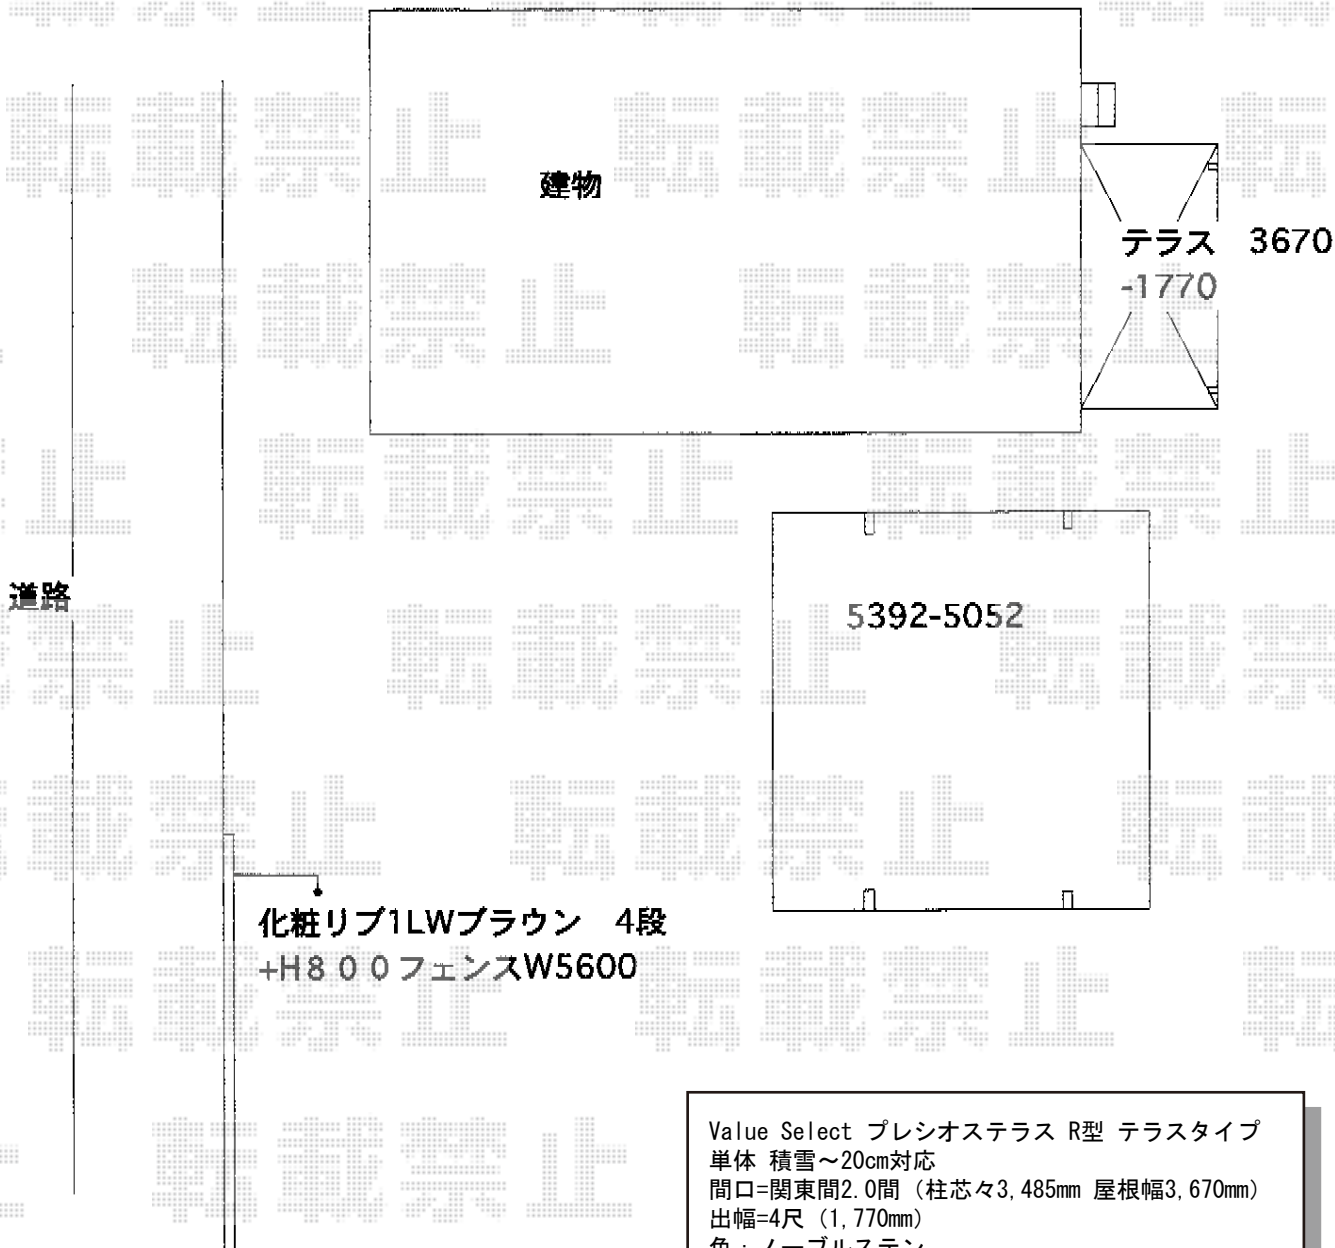

プレシオサポート ワイド 積雪～20cm対応

化粧リブ1LWブラウン 4段  
+H800フェンスW5600

Value Select プレシオステラス R型 テラスタイプ  
単体 積雪～20cm対応  
間口=関東間2.0間 (柱芯々3,485mm 屋根幅3,670mm)  
出幅=4尺 (1,770mm)  
色：ノーブルステン  
屋根材：ポリカーボネート (スカイブルー)  
柱仕様：柱位置固定タイプ (柱2本)  
施工方法：上止め仕様

YKK AP エクスラインフェンス8型 自由柱タイプ  
本体1枚 (W×H) = (1,975mm×800mm) (¥21,500) ×3枚  
自由柱：T80 (¥4,500) ×4本  
端部カバー：T80 (¥4,000) ×1セット  
エンドキャップ：(¥800) ×1セット  
色：プラチナステン

Value Select プレシオサポート ワイド  
積雪～20cm対応  
幅=5,392mm  
奥行=5,052mm  
色：ノーブルステン  
屋根材：ポリカーボネート (スカイブルー)  
柱仕様：ハイルーフ柱仕様 (有効高 約2,250mm)