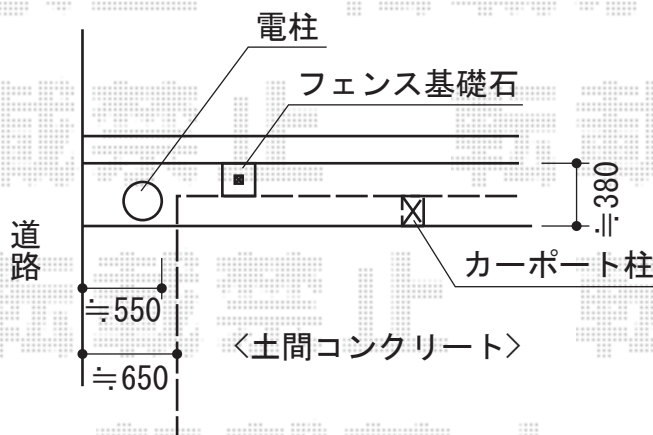

カーブポートシグマIII 積雪～30cm対応

トステム カーブポートシグマIII 積雪～30cm対応
 幅=3,000mm
 奥行=5,686mm
 色：シャイングレー
 屋根材：ガリレポリカ（クリアマット/すりガラス調）
 柱仕様：ロング柱23仕様（有効高 約2,300mm）

現場状況や作図制限により概略図の内容と多少の違いが生じることがございます。
 施工時は、現場優先とさせて頂きたく思いますので、お立会い頂き、
 最終のご指示のほど、何卒、宜しくお願い致します。