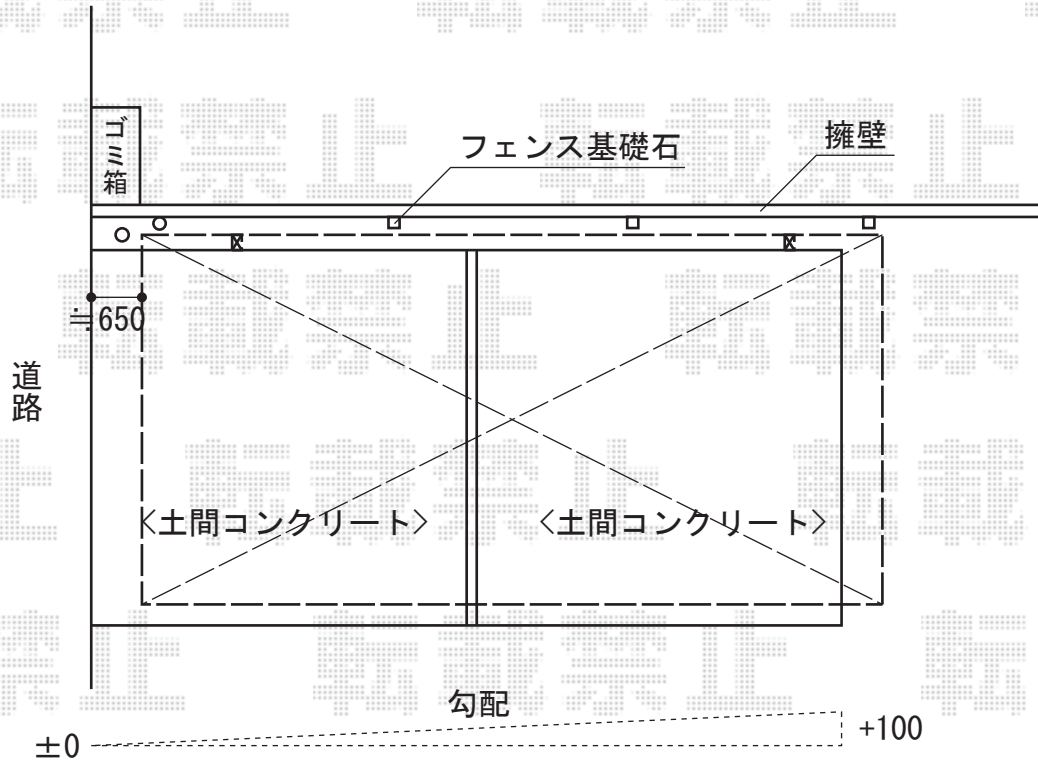

カーブポートシグマIII 積雪～30cm対応

トステム カーブポートシグマIII 積雪～30cm対応
 幅=3,000mm
 奥行=5,686mm
 色：シャイングレー
 屋根材：ガリレポリカ（クリアマット/すりガラス調）
 柱仕様：ロング柱23仕様（有効高 約2,300mm）

現場状況や作図制限により概略図の内容と多少の違いが生じることがございます。
 施工時は、現場優先とさせて頂きたく思いますので、お立会い頂き、
 最終のご指示のほど、何卒、宜しくお願い致します。