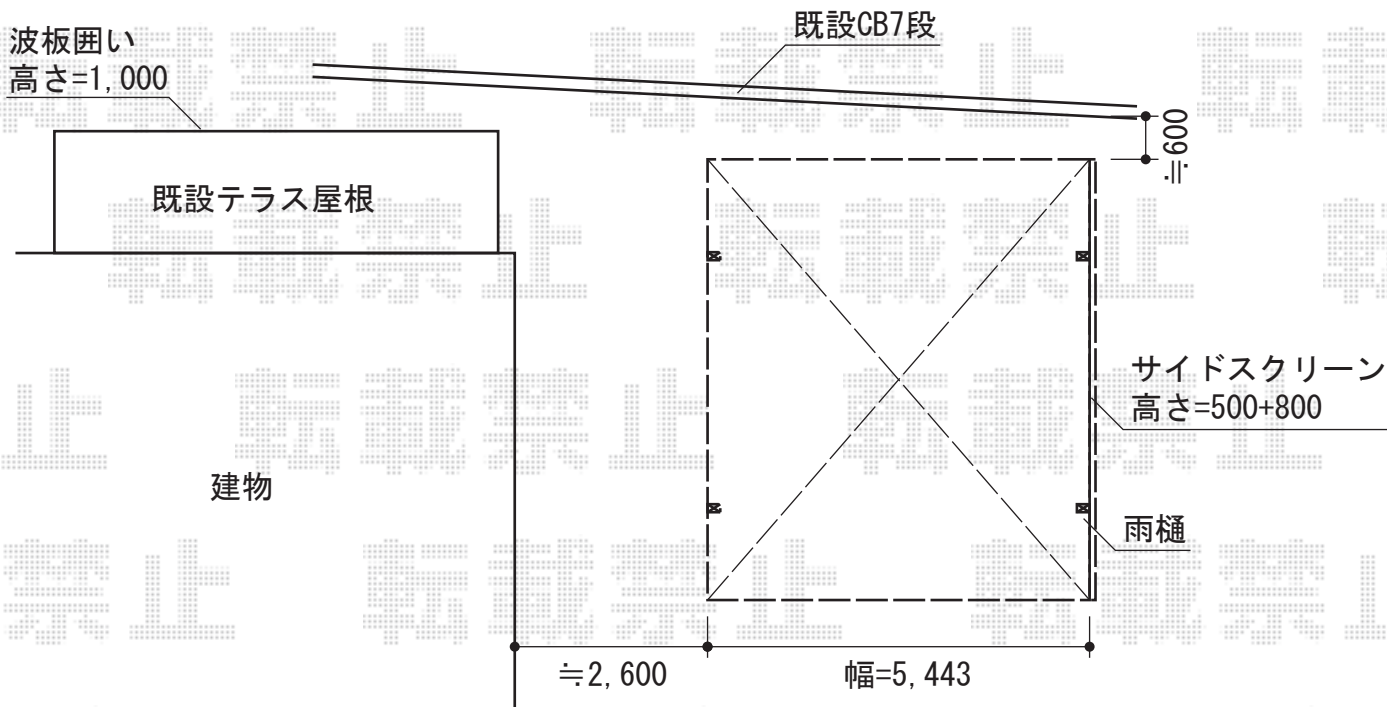

カーブポートシグマⅢ ワイド 積雪対応～20cm

トステム カーブポートシグマⅢ ワイド 積雪対応～20cm
 幅=5,443mm
 奥行=5,686mm
 色：シャイングレー
 屋根材：熱線吸収ポリカーボネート（ライトブルーマット）
 柱仕様：ロング柱23仕様（有効高 約2,300mm）
 オプション：サイドスクリーン（2段）

トステム 前面波板囲い
 材質：ポリカーボネート波板（ブラウンスモークマット）

現場状況や作図制限により概略図の内容と多少の違いが生じることがございます。
 施工時は、現場優先とさせて頂きたく思いますので、お立会い頂き、
 最終のご指示のほど、何卒、宜しくお願い致します。

EX-SHOP
[HTTP://WWW.EX-SHOP.NET](http://www.ex-shop.net)

担当：小林