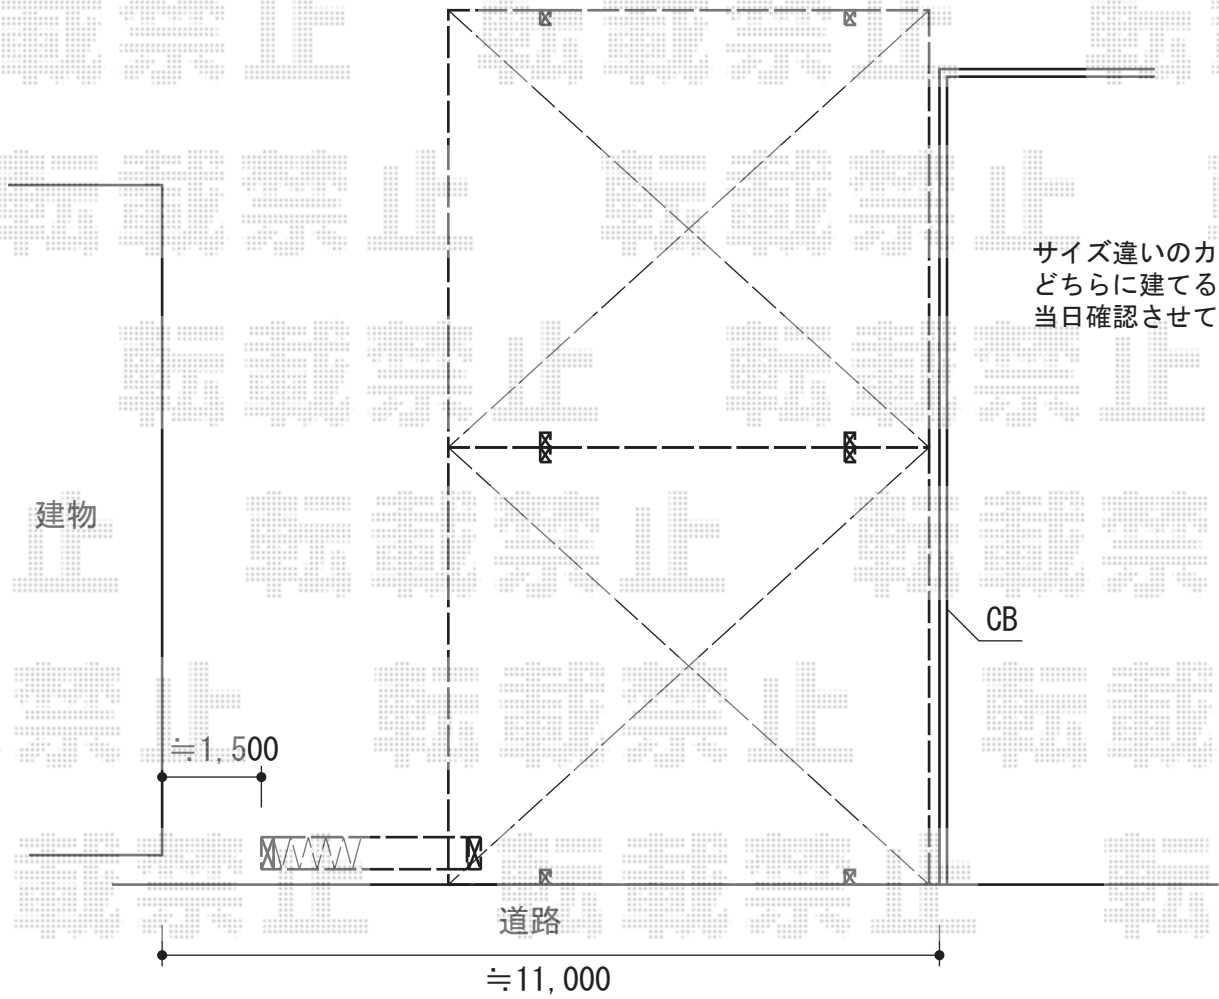

カーポート・カーゲート

Value Select トリップゲート PB型 ノンレール 片開き
 開口幅=4,035mm
 全幅=4,135mm
 たたみ幅=453mm
 高さ=1,200mm
 色：ステンカラー
 キャスター数：3箇所
 落棒数：2本

YKK AP レイナツインポート 積雪～20cm対応
 幅=5,392mm
 奥行=5,768mm
 色：プラチナステン
 屋根材：熱線遮断ポリカーボネート（アースブルーマット調）
 柱仕様：ハイルーフ柱仕様（有効高 約2,355mm）

YKK AP レイナツインポート 積雪～20cm対応
 幅=5,983mm
 奥行=5,768mm
 色：プラチナステン
 屋根材：熱線遮断ポリカーボネート（アースブルーマット調）
 柱仕様：ハイルーフ柱仕様（有効高 約2,355mm）

現場状況や作図制限により概略図の内容と多少の違いが生じることがございます。
 施工時は、現場優先とさせていただきますので、お立会い頂き、
 最終のご指示のほど、何卒、宜しくお願い致します。