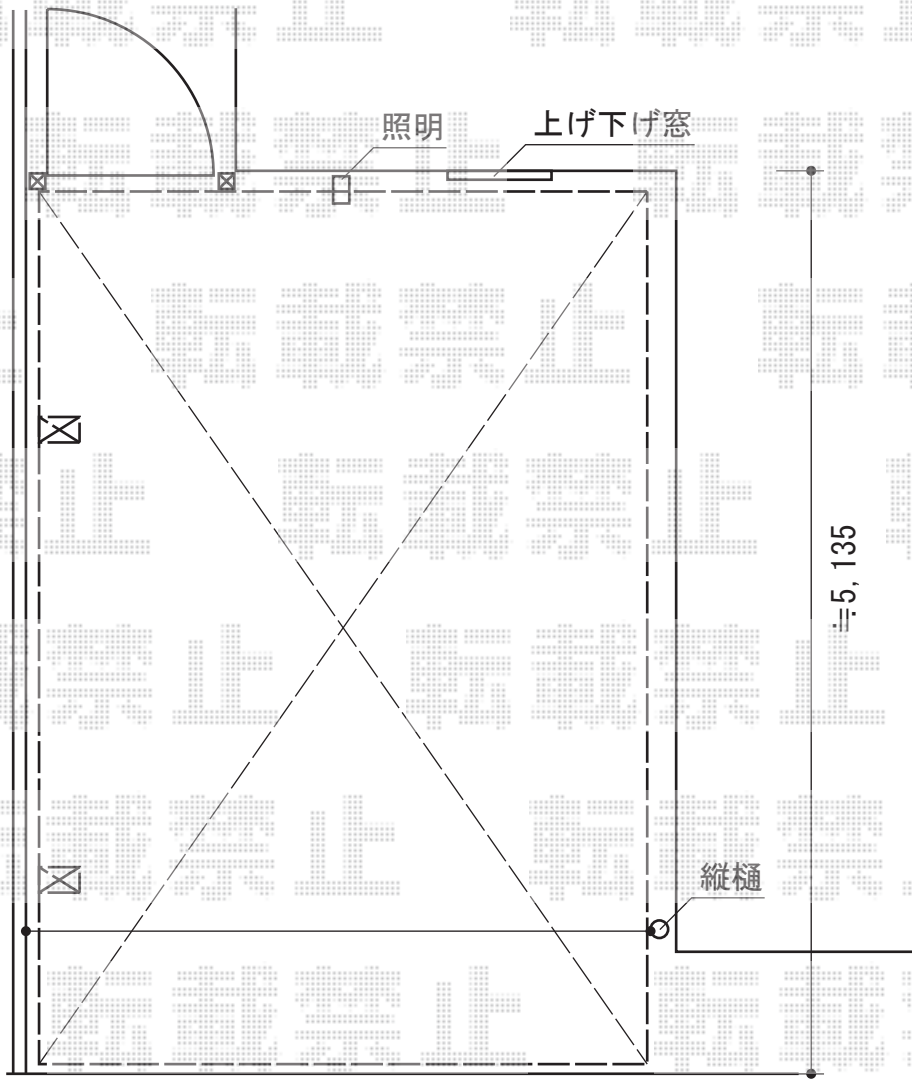

カーブポートシグマIII 積雪～30cm対応

柱内径にスリーブを入れ、  
高さ寸法を+60～100mm  
調整致します

トステム カーブポートシグマIII 積雪～30cm対応

幅=2,401mm

奥行=4,980mm

色：シャイングレー

屋根材：ガリレポリカ（クリアマット/すりガラス調）

柱仕様：ロング柱23仕様（有効高 約2,300mm）

トステム カーブポートシグマIII 着脱式サポート（補助柱）2本入

仕様：ロング柱23用

色：シャイングレー

数量：1セット

現場状況や作図制限により概略図の内容と多少の違いが生じることがございます。  
施工時は、現場優先とさせて頂きたく思いますので、お立会い頂き、  
最終のご指示のほど、何卒、宜しくお願い致します。

EX-SHOP  
HTTP://WWW.EX-SHOP.NET

担当：西村