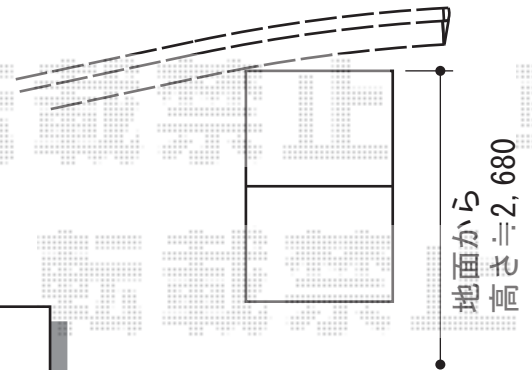

カーブポートシグマIII 積雪～30cm対応

柱内径にスリーブを入れ、  
高さ寸法を+60～100mm  
調整致します

トステム カーブポートシグマIII 積雪～30cm対応

幅=2,401mm

奥行=4,980mm

色：シャイングレー

屋根材：ガリレポリカ（クリアマット/すりガラス調）

柱仕様：ロング柱23仕様（有効高 約2,300mm）

トステム カーブポートシグマIII 着脱式サポート（補助柱）2本入

仕様：ロング柱23用

色：シャイングレー

数量：1セット

現場状況や作図制限により概略図の内容と多少の違いが生じることがございます。  
施工時は、現場優先とさせて頂きたく思いますので、お立会い頂き、  
最終のご指示のほど、何卒、宜しくお願い致します。

EX-SHOP  
HTTP://WWW.EX-SHOP.NET

担当：西村