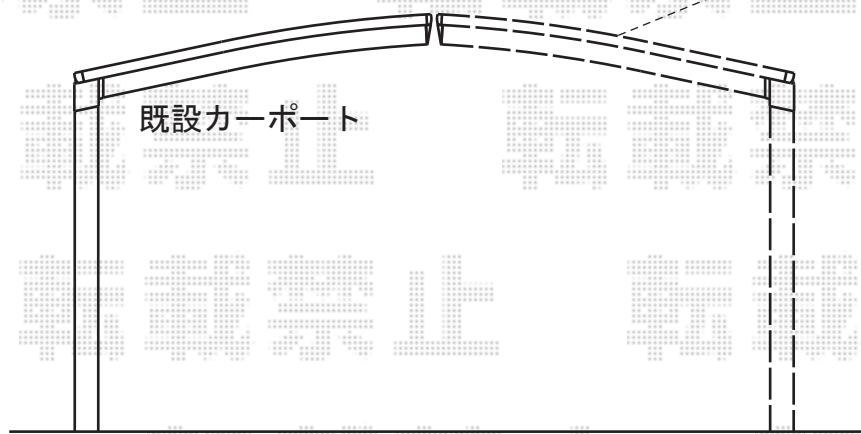

プレシオSPORT 積雪～20cm対応

Value Select プレシオSPORT 積雪～20cm対応
幅=2,700mm
奥行=5,052mm
色：チャコールブラック
屋根材：ポリカーボネート（スカイブルー）
柱仕様：標準柱仕様（有効高 約1,800mm）

現場状況や作図制限により概略図の内容と多少の違いが生じることがございます。
施工時は、現場優先とさせて頂きたく思いますので、お立会い頂き、
最終のご指示のほど、何卒、宜しくお願い致します。