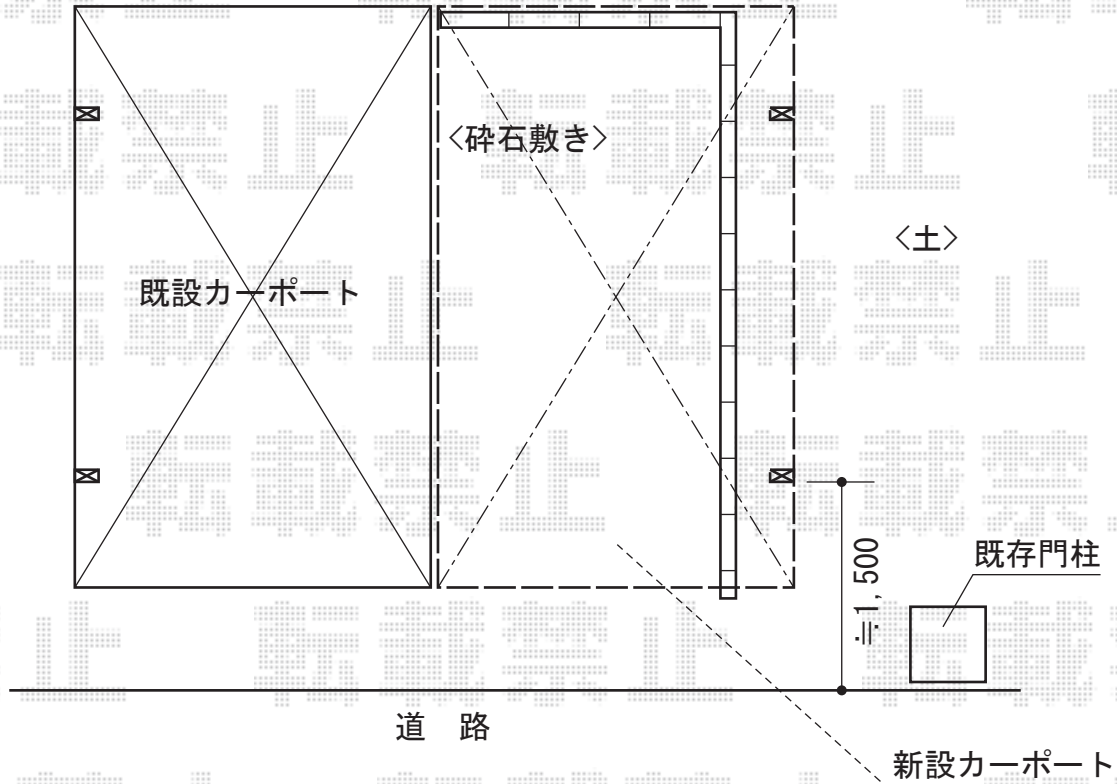

プレシオSPORT 積雪～20cm対応

Value Select プレシオSPORT 積雪～20cm対応
幅=2,700mm
奥行=5,052mm
色：チャコールブラック
屋根材：ポリカーボネート（スカイブルー）
柱仕様：標準柱仕様（有効高 約1,800mm）

現場状況や作図制限により概略図の内容と多少の違いが生じることがございます。
施工時は、現場優先とさせて頂きたく思いますので、お立会い頂き、
最終のご指示のほど、何卒、宜しくお願い致します。