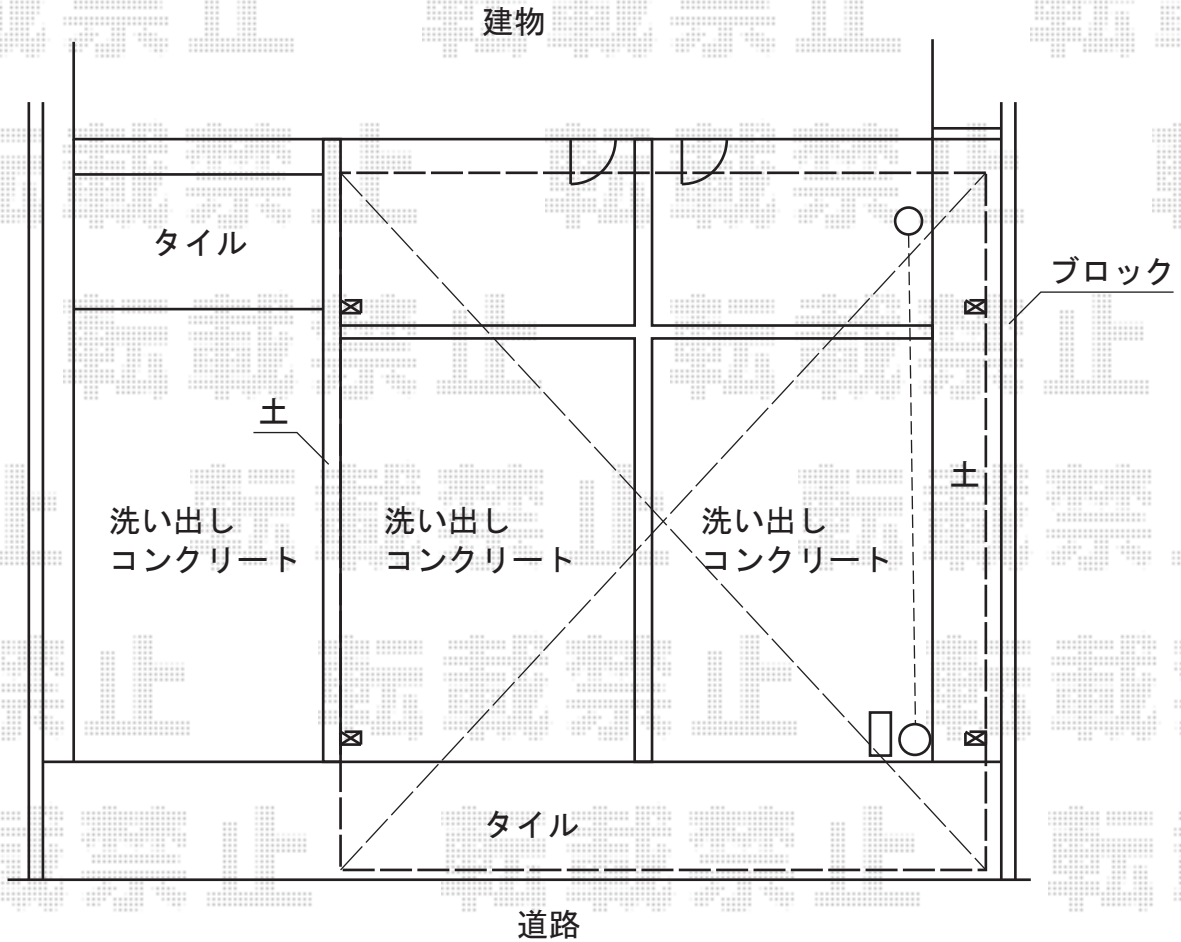

カーブポートシグマIII M合掌 積雪～30cm対応

窓を全開にできなくなる
可能性があります

トステム カーブポートシグマIII M合掌 積雪～30cm対応
 幅= (25+25) 5,116mm
 奥行=4,980mm
 色：シャイングレー
 屋根材：ポリカーボネート（ブルースモーク）
 柱仕様：ロング柱23仕様（有効高 約2,300mm）

現場状況や作図制限により概略図の内容と多少の違いが生じることがございます。
 施工時は、現場優先とさせていただきますので、お立会い頂き、
 最終のご指示のほど、何卒、宜しくお願い致します。