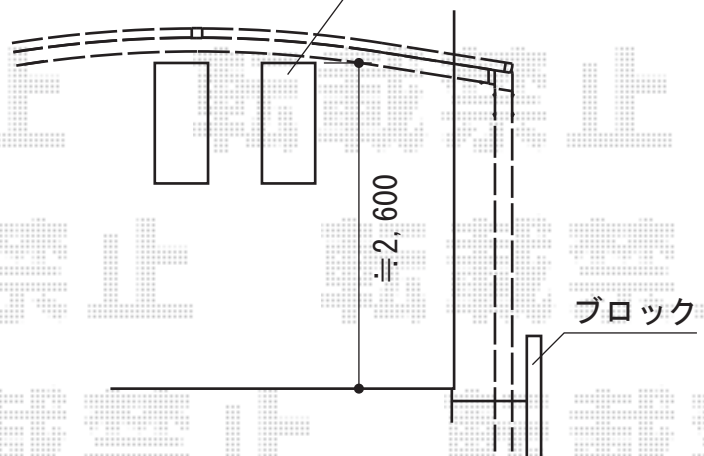

カーブポートシグマIII M合掌 積雪～30cm対応

窓を全開にできなくなる
可能性があります

トステム カーブポートシグマIII M合掌 積雪～30cm対応
 幅= (25+25) 5,116mm
 奥行=4,980mm
 色：シャイングレー
 屋根材：ポリカーボネート（ブルースモーク）
 柱仕様：ロング柱23仕様（有効高 約2,300mm）

現場状況や作図制限により概略図の内容と多少の違いが生じることがございます。
 施工時は、現場優先とさせていただきますので、お立会い頂き、
 最終のご指示のほど、何卒、宜しくお願い致します。