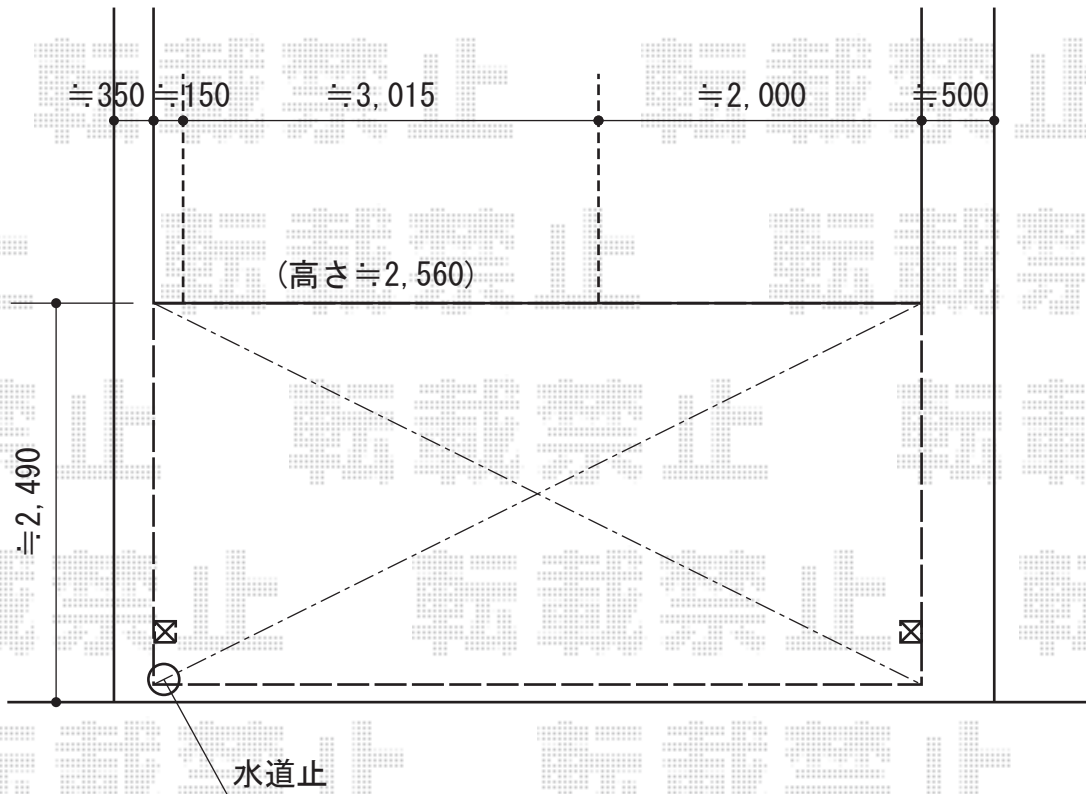

パワーアルファ L型 テラスタイプ 単体 積雪~30cm対応

トステム パワーアルファ L型 テラスタイプ 単体 積雪~30cm対応
間口=関東間2.5間通し (柱芯々4,605mm 屋根幅5,360mm)
出幅=8尺 (2,385mm)
色: シャイングレー
屋根材: 熱線吸収アクアポリカーボネート (ライトブルー)
柱仕様: 柱奥行移動タイプ (柱2本)
施工方法: 上止め仕様

現場状況や作図制限により概略図の内容と多少の違いが生じることがございます。
施工時は、現場優先とさせて頂きたく思いますので、お立会い頂き、
最終のご指示のほど、何卒、宜しくお願い致します。