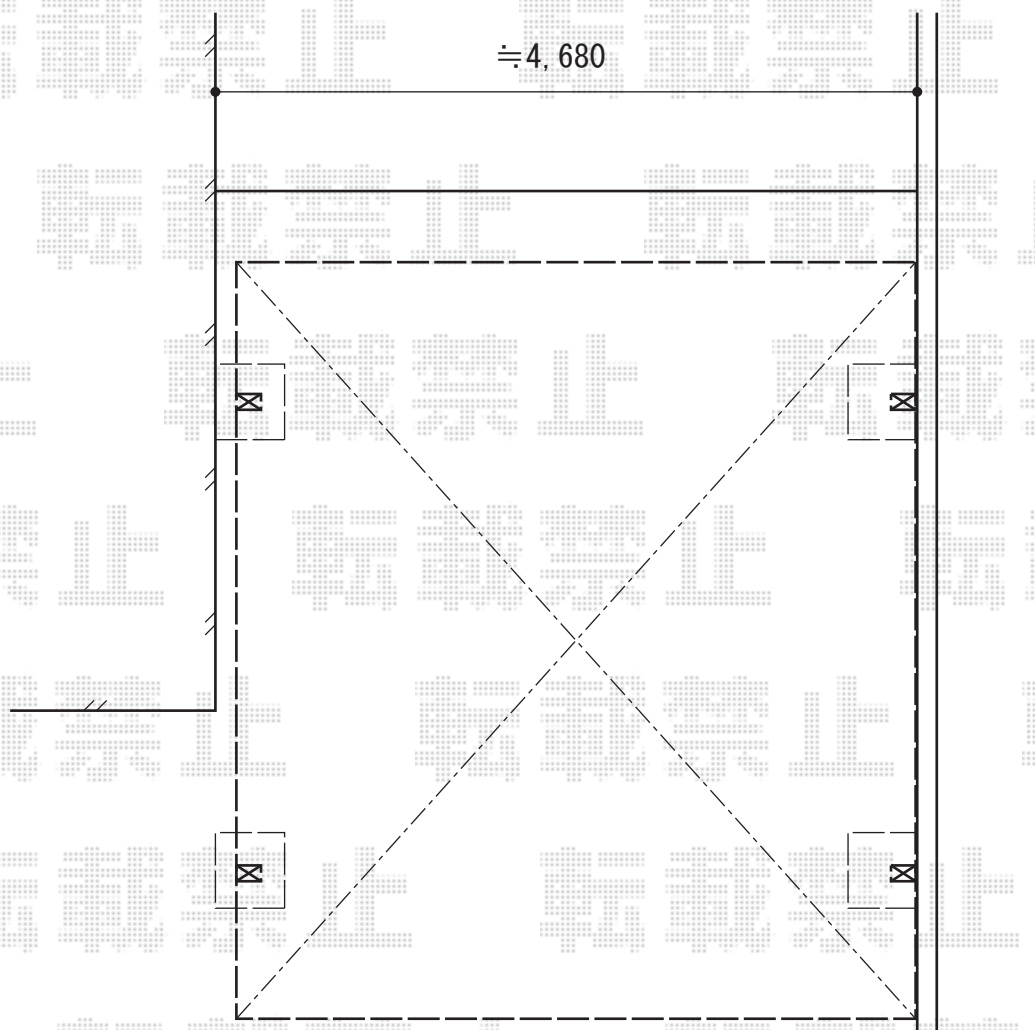

レイナツインポート 積雪～20cm対応

YKK AP レйнаツインポート 積雪～20cm対応
幅=4,801mm
奥行=5,768mm
色：プラチナステン
屋根材：ポリカーボネート（スモークブラウン）
柱仕様：ハイルーフ柱仕様（有効高 約2,355mm）

現場状況や作図制限により概略図の内容と多少の違いが生じることがございます。
施工時は、現場優先とさせていただきますので、お立会い頂き、
最終のご指示のほど、何卒、宜しくお願い致します。