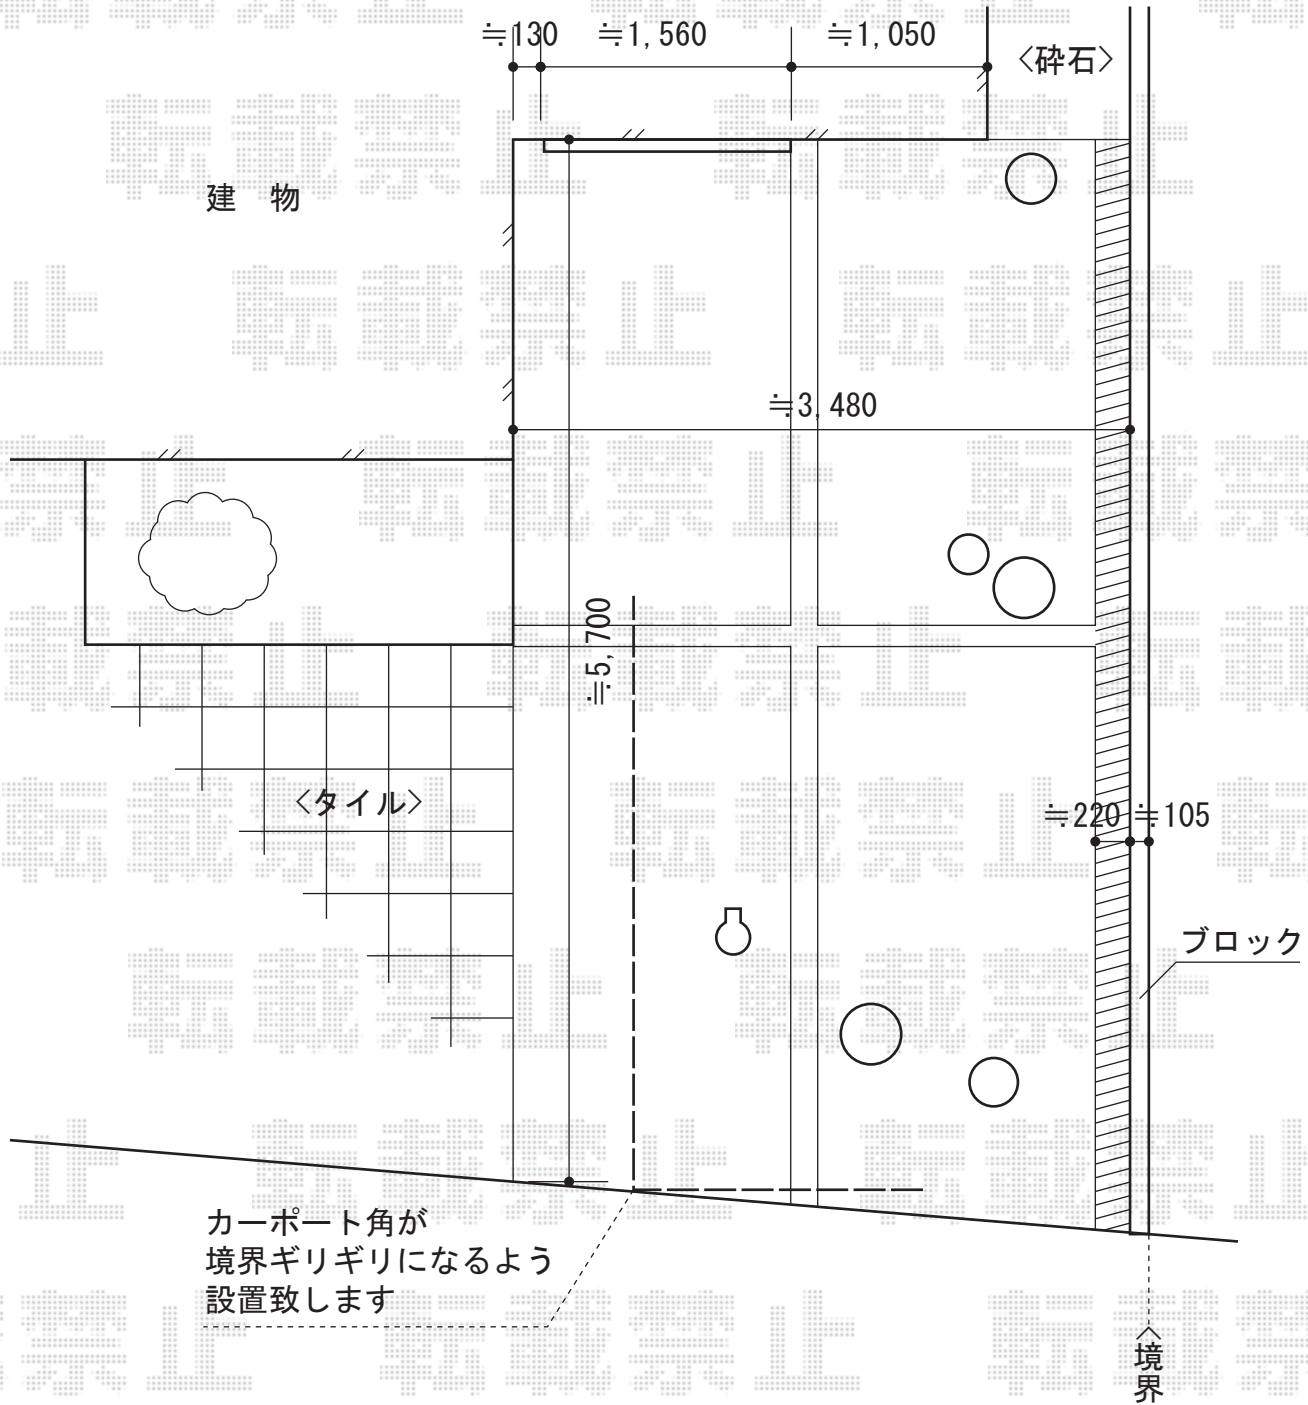

アーキフィット 積雪～20cm対応

TOEX アーキフィット 積雪～20cm対応

幅=2,998mm

奥行=5,020mm

色：シャイングレー

屋根材：ポリカーボネート（クリアマット・すりガラス調）

柱仕様：ロング柱仕様（有効高 約2,501mm）

現場状況や作図制限により概略図の内容と多少の違いが生じることがございます。
施工時は、現場優先とさせて頂きたく思いますので、お立会い頂き、
最終のご指示のほど、何卒、宜しくお願い致します。