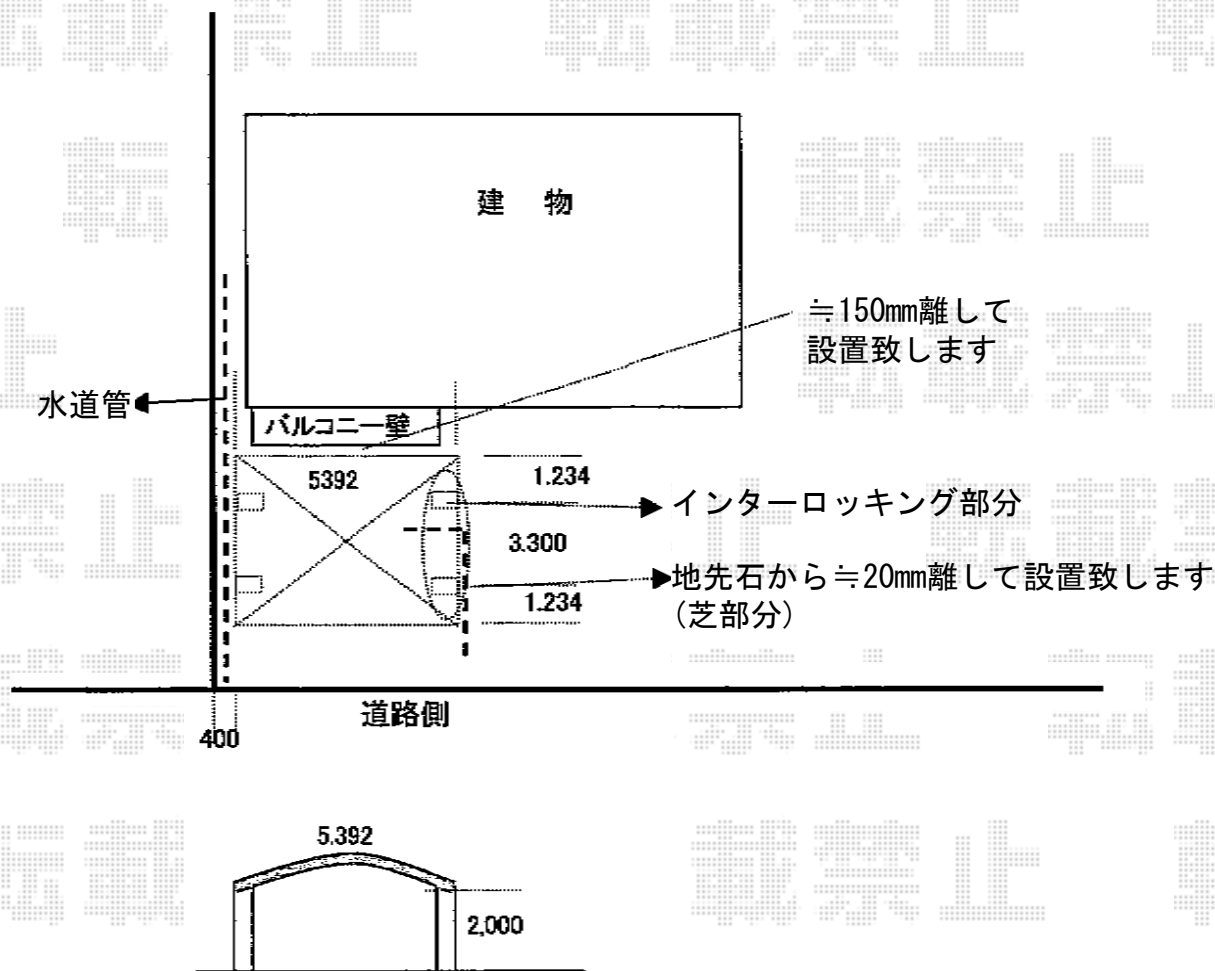

レイナツインポート 積雪～20cm対応

YKK AP レйнаツインポート 積雪～20cm対応

幅=5,392mm

奥行=5,768mm

色：カームブラック

屋根材：熱線遮断ポリカーボネート（アースブルーマット調）

柱仕様：標準柱仕様（有効高 約2,000mm）

現場状況や作図制限により概略図の内容と多少の違いが生じることがございます。
施工時は、現場優先とさせていただきますので、お立会い頂き、
最終のご指示のほど、何卒、宜しくお願い致します。