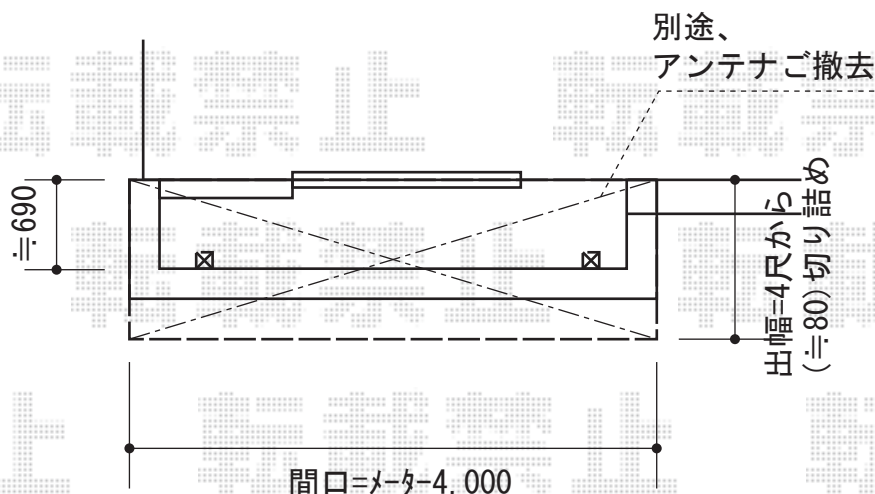

# ライザーテラスII R型 屋根タイプ 積雪対応～20cm

別途、  
分配器ご撤去

トステム ライザーテラスII R型 屋根タイプ 積雪対応～20cm  
間口=4,000mm  
出幅=4尺 (1,185mm)  
色：シャイングレー  
屋根材：熱線吸収ポリカーボネート（ライトブルーマット調）  
柱仕様：柱奥行移動タイプ（柱2本） ※ロング柱  
施工方法：下止め仕様  
柱固定部品仕様：中間用  
オプション：吊り下げ物干し 標準 2本入