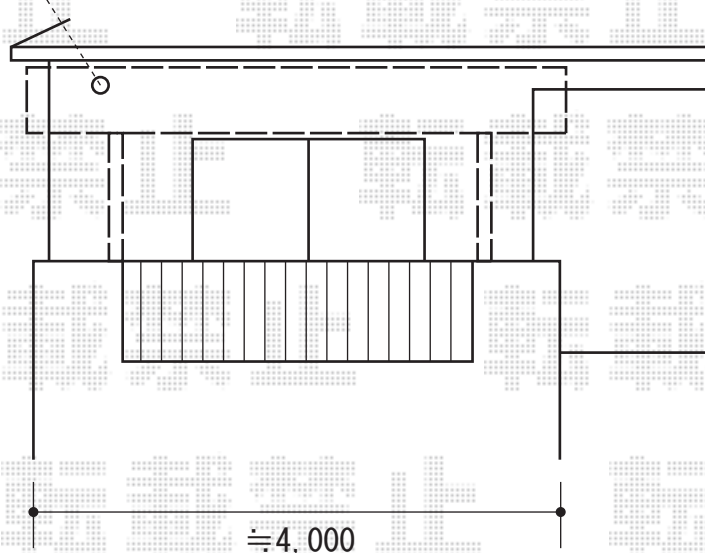

# ライザーテラスII R型 屋根タイプ 積雪対応～20cm

別途、  
分配器ご撤去

トステム ライザーテラスII R型 屋根タイプ 積雪対応～20cm  
間口=4,000mm  
出幅=4尺 (1,185mm)  
色：シャイングレー  
屋根材：熱線吸収ポリカーボネート（ライトブルーマット調）  
柱仕様：柱奥行移動タイプ（柱2本） ※ロング柱  
施工方法：下止め仕様  
柱固定部品仕様：中間用  
オプション：吊り下げ物干し 標準 2本入