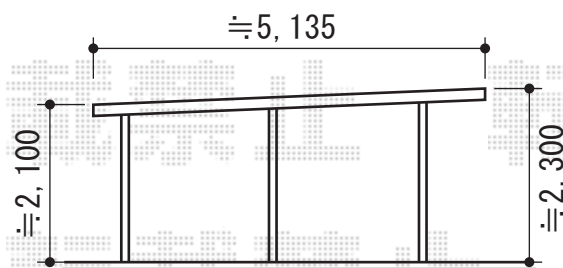

カーブポートシグマIIIミニ 積雪対応～20cm

トステム カーブポートシグマIIIミニ 積雪対応～20cm  
 幅=1,801mm  
 奥行=4,980mm  
 色：ブロンズ  
 屋根材：ポリカーボネート（ブラウン）  
 柱仕様：ロング柱23仕様（有効高 約2,300mm）

現場状況や作図制限により概略図の内容と多少の違いが生じることがございます。  
 施工時は、現場優先とさせて頂きたく思いますので、お立会い頂き、  
 最終のご指示のほど、何卒、宜しくお願い致します。