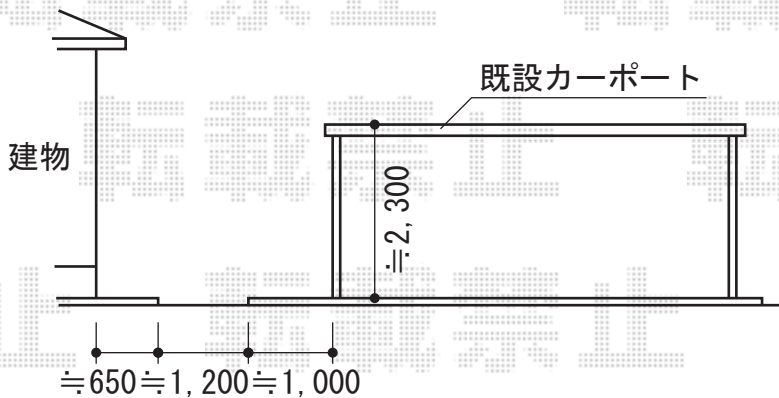

カーブポートシグマIIIミニ 積雪対応～20cm

トステム カーブポートシグマIIIミニ 積雪対応～20cm  
 幅=1,801mm  
 奥行=4,980mm  
 色：ブロンズ  
 屋根材：ポリカーボネート（ブラウン）  
 柱仕様：ロング柱23仕様（有効高 約2,300mm）

現場状況や作図制限により概略図の内容と多少の違いが生じることがございます。  
 施工時は、現場優先とさせて頂きたく思いますので、お立会い頂き、  
 最終のご指示のほど、何卒、宜しくお願い致します。