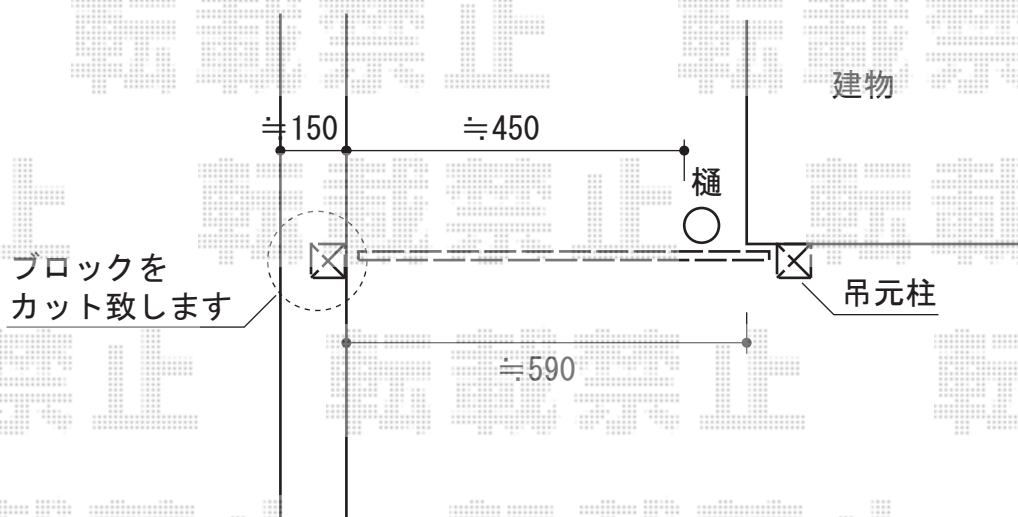

ディズニー門扉ミッキーA型 片開き 角門柱式

新日軽 ディズニー門扉ミッキーA型 片開き 角門柱式
扉1枚 (W×H) = (600mm×1,000mm)
色 : ブラック
錠 : ZCK型錠
開き : 内開き

現場状況や作図制限により概略図の内容と多少の違いが生じることがございます。
施工時は、現場優先とさせて頂きたく思いますので、お立会い頂き、
最終のご指示のほど、何卒、宜しくお願い致します。

EX-SHOP
HTTP://WWW.EX-SHOP.NET

担当 : 吉岡