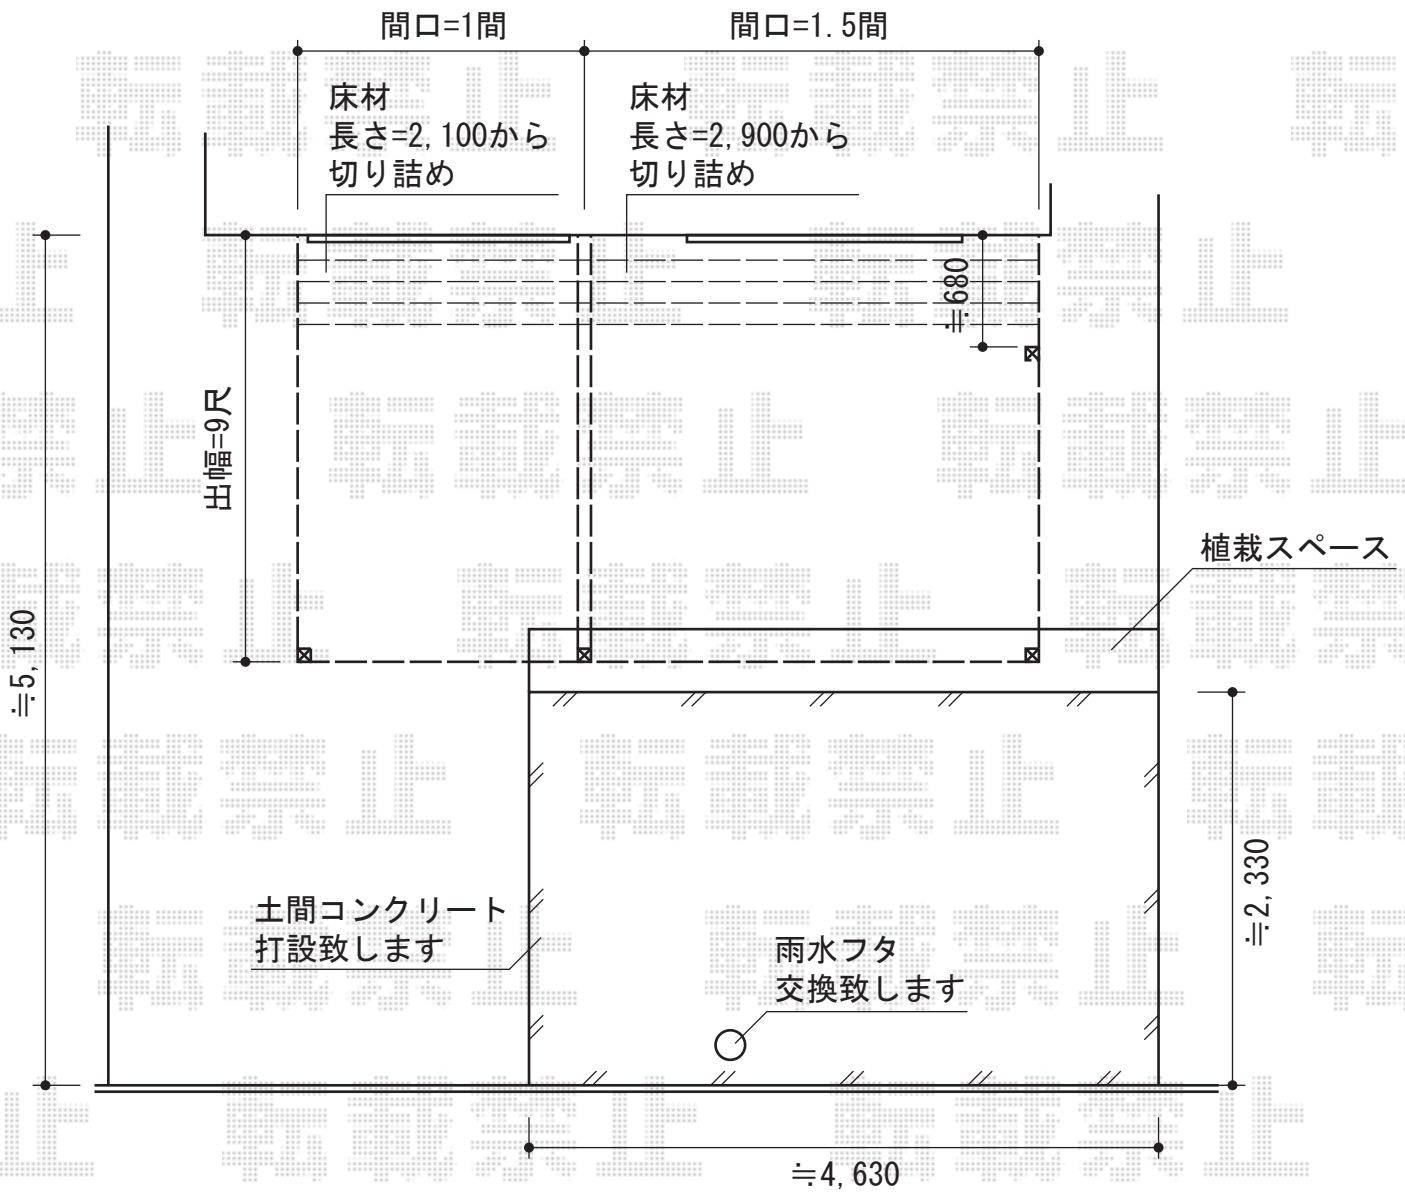

# アクトステージA型 太格子 連棟 柱建て式

トステム アクトステージA型 太格子 連棟 柱建て式  
間口=関東間2.5間[1.0+1.5間] (4,605mm)  
出幅=9尺 (2,685mm)  
色：シャイングレー  
床材：人口木リコステージ (ダークブラウン)  
柱仕様：柱建て式

現場状況や作図制限により概略図の内容と多少の違いが生じることがございます。  
施工時は、現場優先とさせて頂きたく思いますので、お立会い頂き、  
最終のご指示のほど、何卒、宜しくお願い致します。