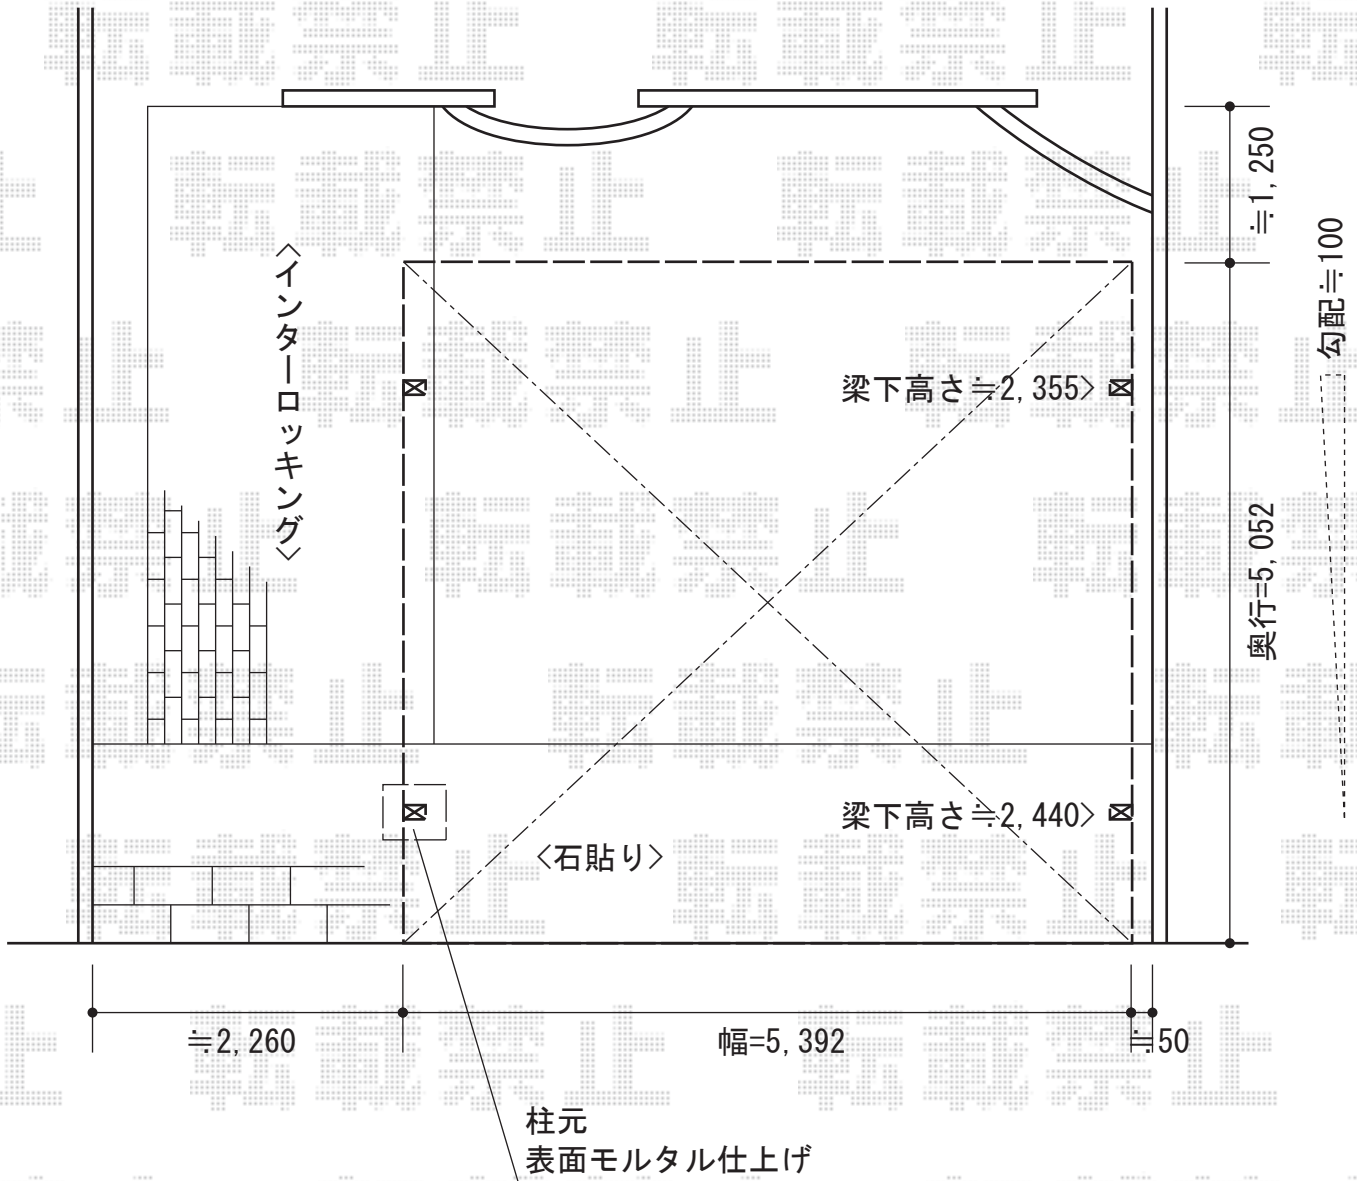

プレシオスポーツ ワイド 積雪~20cm対応

Value Select プレシオスポーツ ワイド 積雪~20cm対応
幅=5,392mm
奥行=5,052mm
色：ノーブルステン
屋根材：熱線遮断ポリカーボネート（スカイブルーマット調）
柱仕様：ハイルーフ柱仕様（有効高 約2,250mm）

現場状況や作図制限により概略図の内容と多少の違いが生じることがございます。
施工時は、現場優先とさせて頂きたく思いますので、お立会い頂き、
最終のご指示のほど、何卒、宜しくお願い致します。