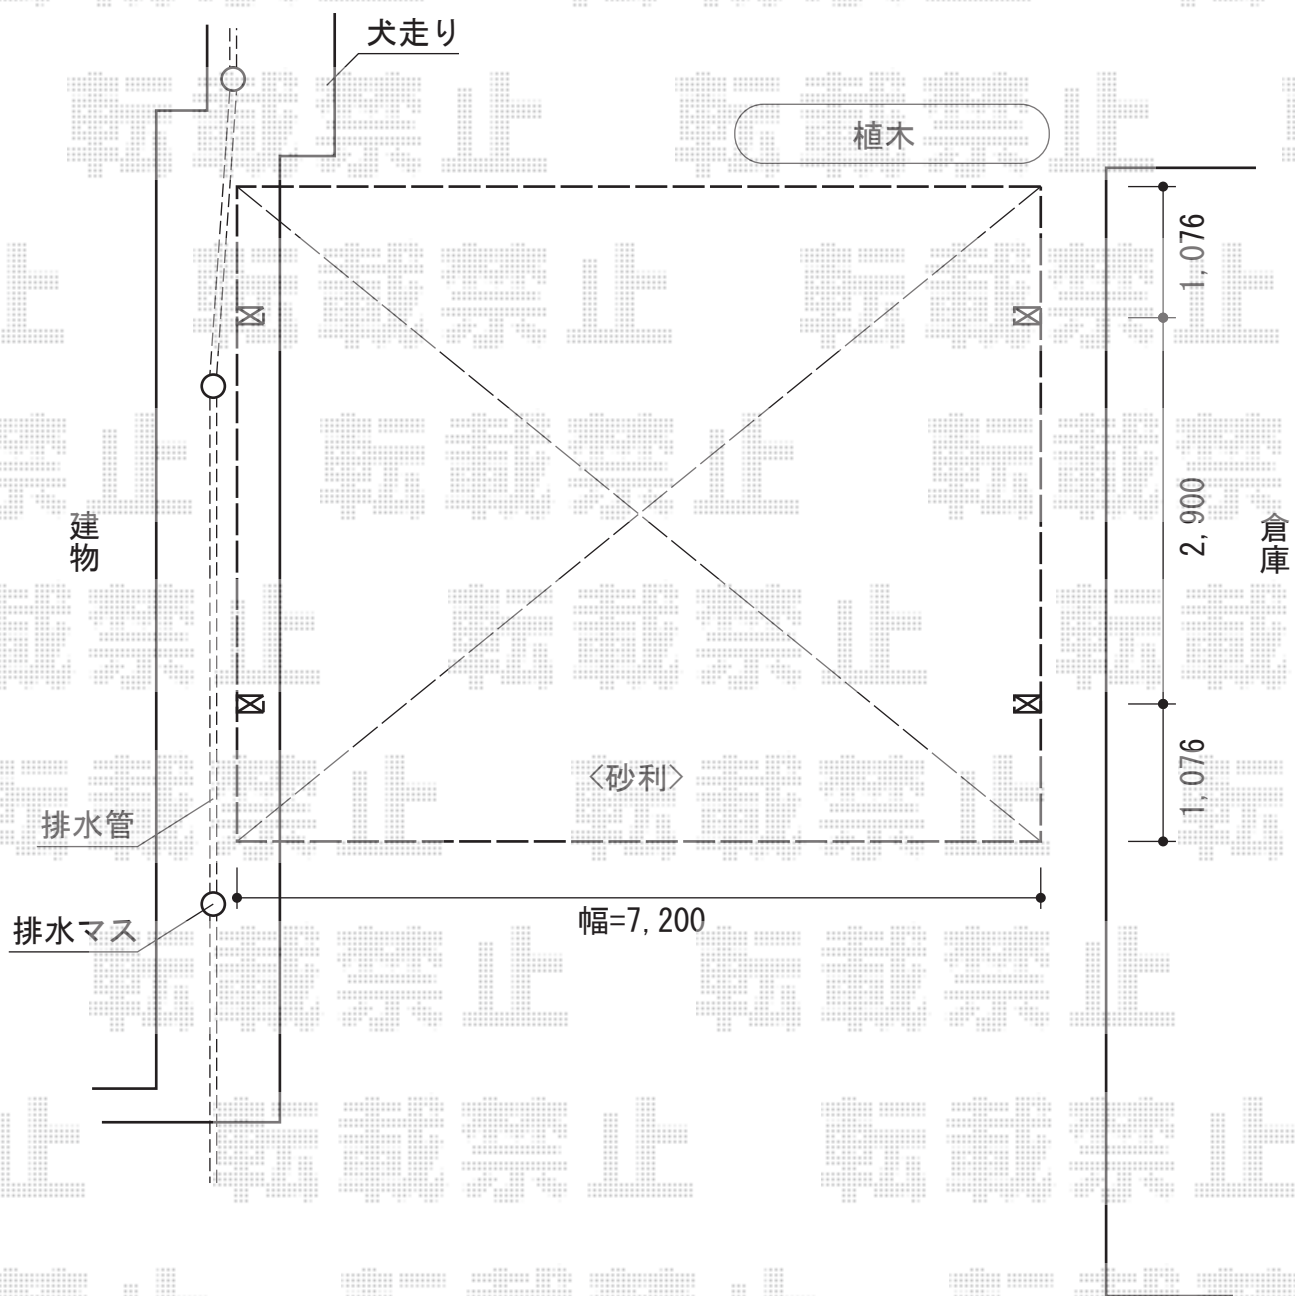

レイナトリプルポート 積雪～20cm対応

YKK AP レイナトリプルポート 積雪～20cm対応
幅=7,200mm
奥行=5,052mm
色：プラチナステン
屋根材：ポリカーボネート（アースブルー）
柱仕様：標準柱仕様（有効高 約2,000mm）

現場状況や作図制限により概略図の内容と多少の違いが生じることがございます。
施工時は、現場優先とさせて頂きたく思いますので、お立会い頂き、
最終のご指示のほど、何卒、宜しくお願い致します。