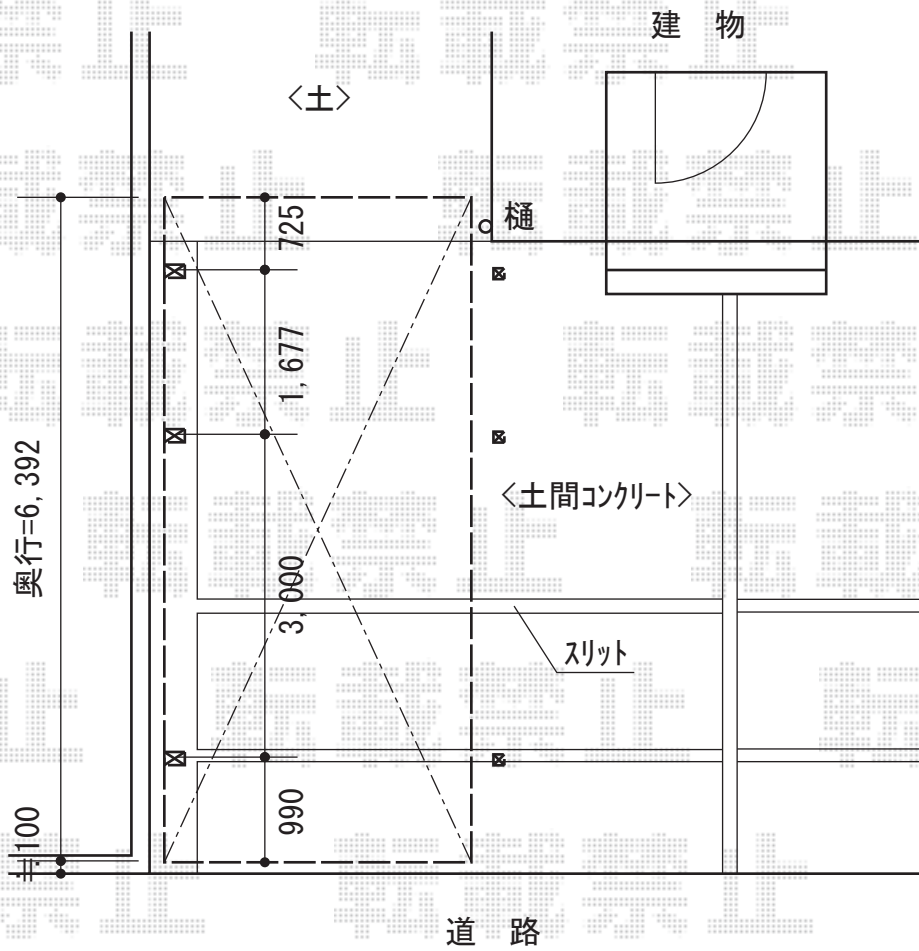

レークポートシグマIII 延長 積雪～30cm対応

現場状況や作図制限により概略図の内容と多少の違いが生じることがございます。
 施工時は、現場優先とさせて頂きたく思いますので、お立会い頂き、
 最終のご指示のほど、何卒、宜しくお願い致します。

EX-SHOP
[HTTP://WWW.EX-SHOP.NET](http://www.ex-shop.net)

担当：吉岡

全ての著作権は、エクスショップに帰属します。当社とのお取引目的外の使用・複製・転載禁止となっております。