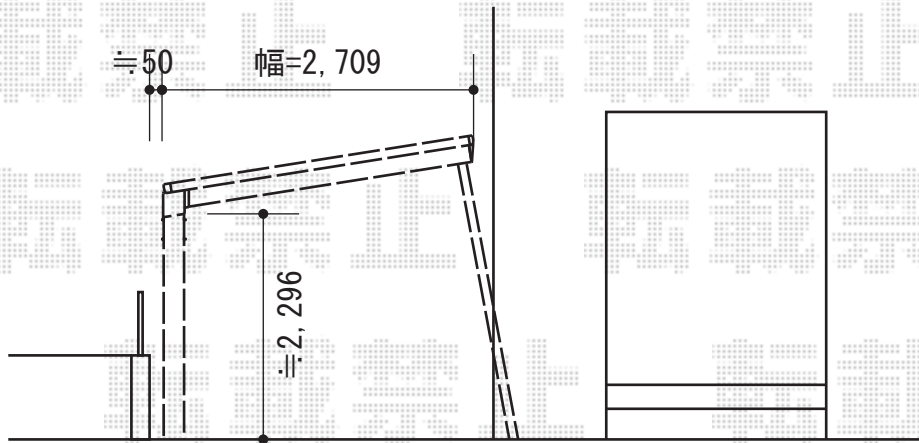

レークポートシグマIII 延長 積雪～30cm対応

現場状況や作図制限により概略図の内容と多少の違いが生じることがございます。
 施工時は、現場優先とさせて頂きたく思いますので、お立会い頂き、
 最終のご指示のほど、何卒、宜しくお願い致します。

EX-SHOP
[HTTP://WWW.EX-SHOP.NET](http://www.ex-shop.net)

担当：吉岡

全ての著作権は、エクスショップに帰属します。当社とのお取引目的外の使用・複製・転載禁止となっております。