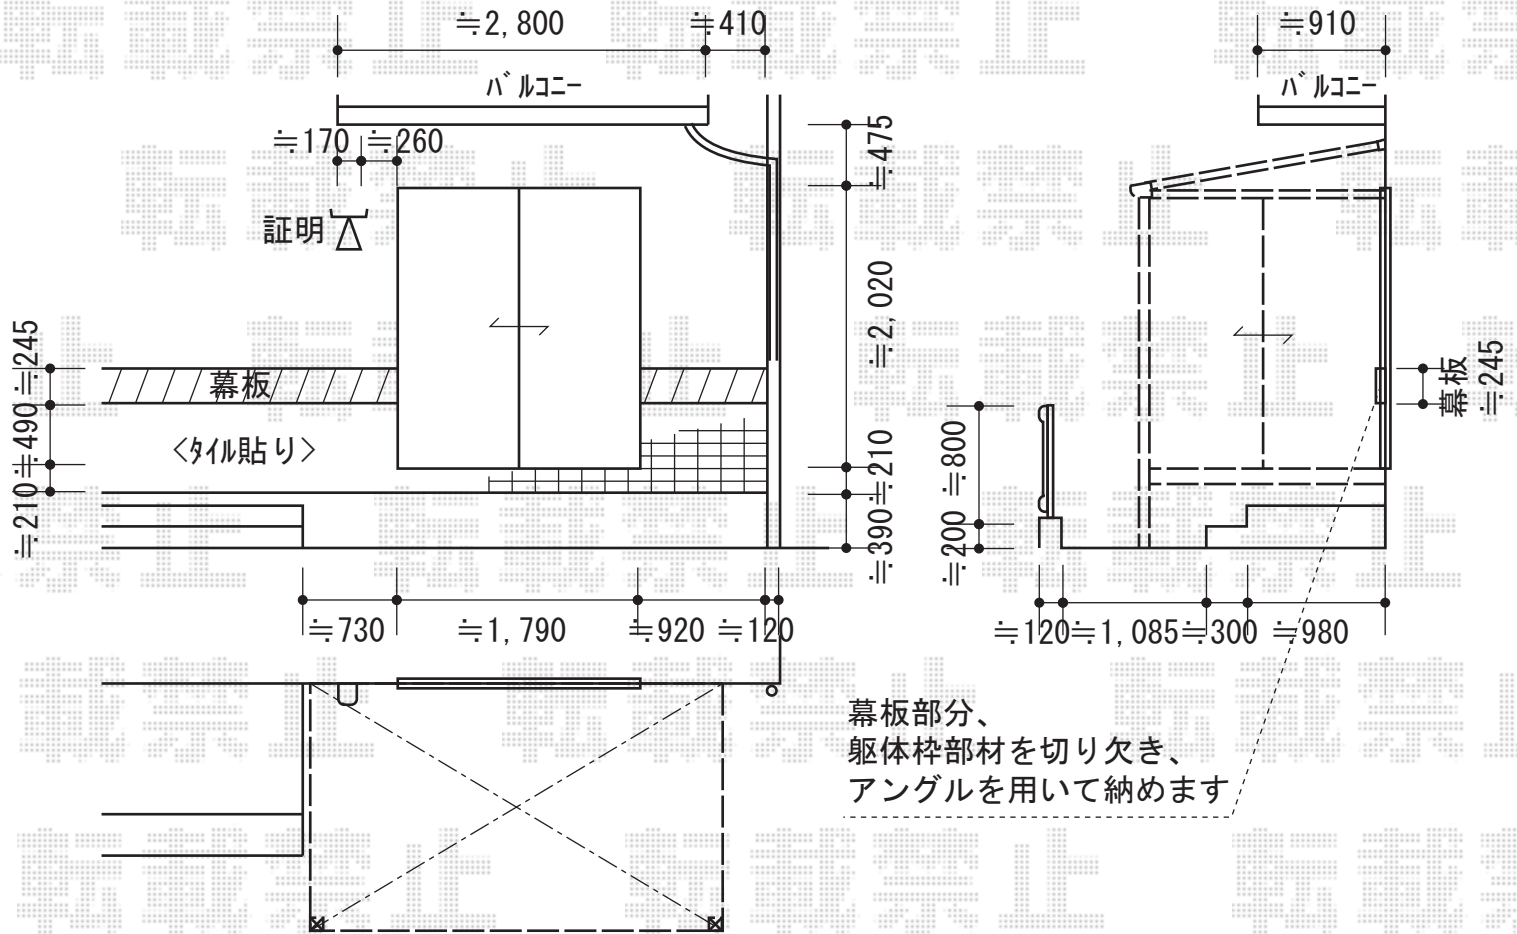

ほせるんですII F型 床納まり 積雪対応～20cm

トステム ほせるんですII F型 床納まり 積雪対応～20cm  
 寸法=3,000mm×出幅6 (1,785mm)  
 正面ユニット：テラス (4枚建)  
 側面ユニット：両側面テラス (4枚建)  
 色：ホワイト  
 屋根材：熱線吸収アクアポリカーボネート (ライトブルー)  
 床材：塩ビデッキボード (グレー)  
 オプション：吊り下げ物干し 標準 2本入  
 オプション：網戸