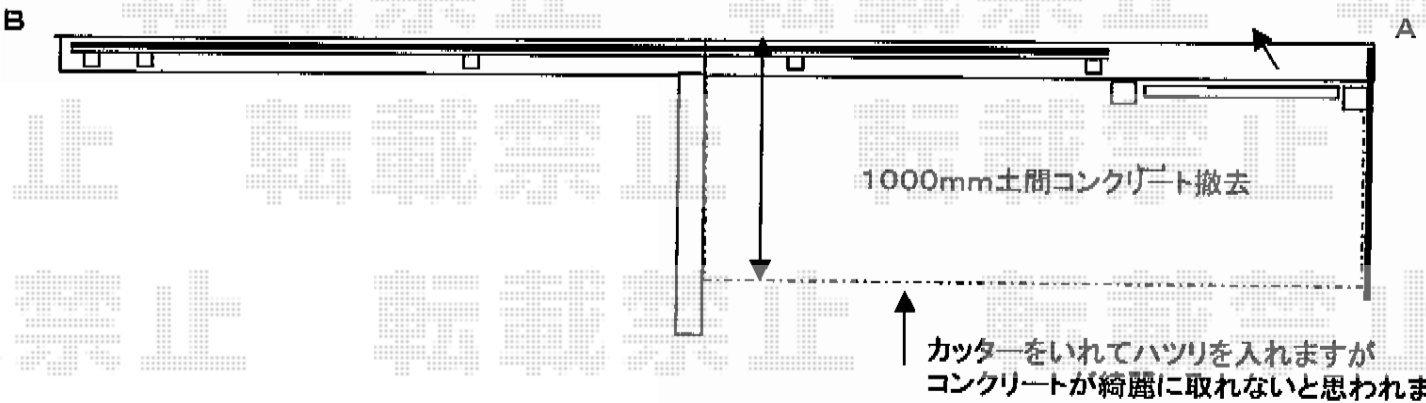

## 裏面図

## 上面図

TOEX ハイグリッド門扉N8型 片開き 柱使用  
扉1枚 (W×H) = (800×1,200mm)  
色：シャイングレー  
錠：※市販の南京錠をお求めください。  
開き：外開き

TOEX ハイグリッドフェンスN8型  
本体1枚 (W×H) = (2,000×1,200mm) × 4枚  
スチール柱：T-12×5本  
小口キャップ：1セット  
色：シャイングレー

現場状況や作図制限により概略図の内容と多少の違いが生じることがございます。  
施工時は、現場優先とさせて頂きたく思いますので、お立会い頂き、  
最終のご指示のほど、何卒、宜しくお願い致します。