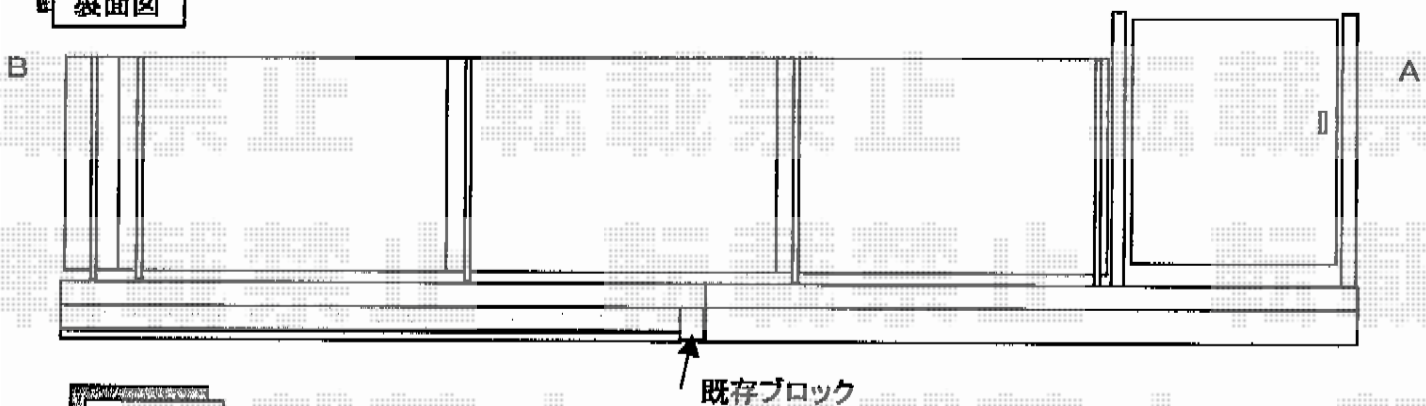

## 裏面図

## 上面図

TOEX ハイグリッド門扉N8型 片開き 柱使用  
扉1枚 (W×H) = (800×1,200mm)  
色：シャイングレー  
錠：※市販の南京錠をお求めください。  
開き：外開き

TOEX ハイグリッドフェンスN8型  
本体1枚 (W×H) = (2,000×1,200mm) × 4枚  
スチール柱：T-12×5本  
小口キャップ：1セット  
色：シャイングレー

現場状況や作図制限により概略図の内容と多少の違いが生じることがございます。  
施工時は、現場優先とさせて頂きたく思いますので、お立会い頂き、  
最終のご指示のほど、何卒、宜しくお願い致します。