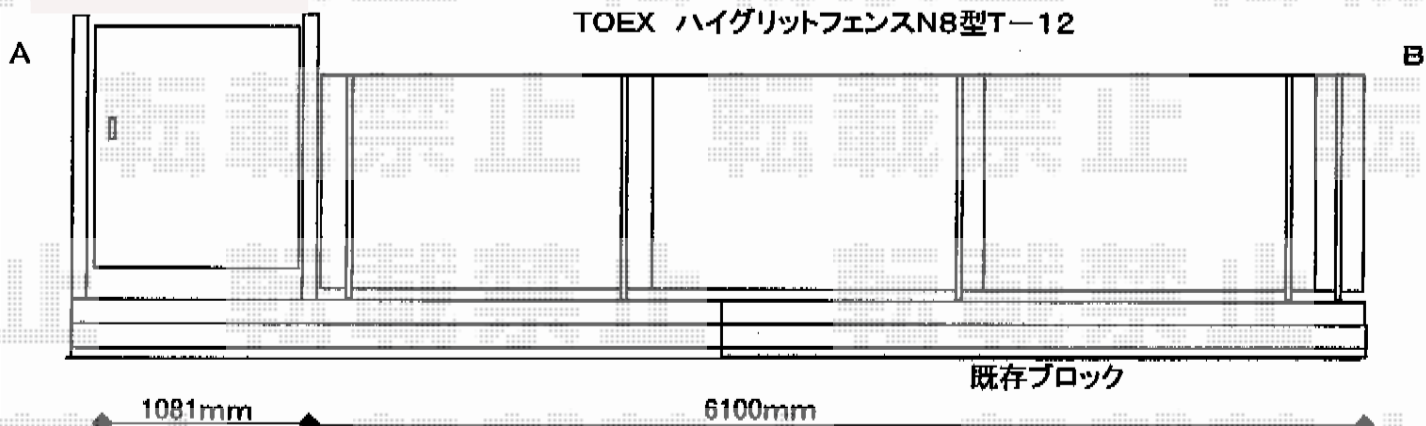

## 裏面図

## 上面図

TOEX ハイグリッド門扉N8型 片開き 柱使用  
扉1枚 (W×H) = (800×1,200mm)  
色：シャイングレー  
錠：※市販の南京錠をお求めください。  
開き：外開き

TOEX ハイグリッドフェンスN8型  
本体1枚 (W×H) = (2,000×1,200mm) × 4枚  
スチール柱：T-12×5本  
小口キャップ：1セット  
色：シャイングレー

現場状況や作図制限により概略図の内容と多少の違いが生じることがございます。  
施工時は、現場優先とさせて頂きたく思いますので、お立会い頂き、  
最終のご指示のほど、何卒、宜しくお願い致します。