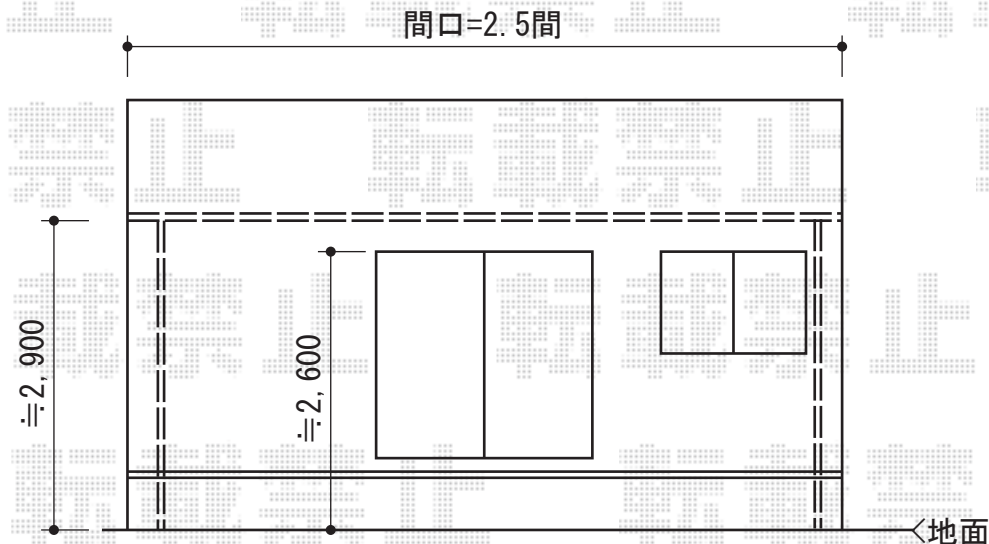

ライザーテラスII R型 テラスタイプ 単体 積雪～20cm対応

施工に際して、
オプション：物干しの
取付位置・高さの
ご確認を頂けますよう、
お願い致します

トステム ライザーテラスII R型 テラスタイプ 単体 積雪～20cm対応
間口=関東間2.5間通し (柱芯々4,350mm 屋根幅4,570mm)
出幅=8尺 (2,385mm)
色：オータムブラウン
屋根材：ポリカーボネート (クリアマット/すりガラス調)
柱仕様：柱位置固定タイプ (柱2本)
施工方法：上止め仕様

トステム ライザーテラスII 吊り下げ物干し
仕様：標準 2本入り

現場状況や作図制限により概略図の内容と多少の違いが生じることがございます。
施工時は、現場優先とさせて頂きたく思いますので、お立会い頂き、
最終のご指示のほど、何卒、宜しくお願い致します。

全ての著作権は、エクスショップに帰属します。当社とのお取引目的外の使用・複製・転載禁止となっております。

EX-SHOP
HTTP://WWW.EX-SHOP.NET