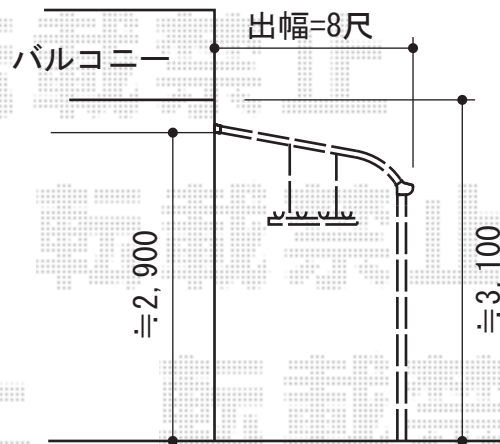

ライザーテラスII R型 テラスタイプ 単体 積雪～20cm対応

施工に際して、
オプション：物干しの
取付位置・高さの
ご確認を頂けますよう、
お願い致します

トステム ライザーテラスII R型 テラスタイプ 単体 積雪～20cm対応
間口=関東間2.5間通し (柱芯々4,350mm 屋根幅4,570mm)
出幅=8尺 (2,385mm)
色：オータムブラウン
屋根材：ポリカーボネート (クリアマット/すりガラス調)
柱仕様：柱位置固定タイプ (柱2本)
施工方法：上止め仕様

トステム ライザーテラスII 吊り下げ物干し
仕様：標準 2本入り

現場状況や作図制限により概略図の内容と多少の違いが生じることがございます。
施工時は、現場優先とさせて頂きたく思いますので、お立会い頂き、
最終のご指示のほど、何卒、宜しくお願い致します。

全ての著作権は、エクスショップに帰属します。当社とのお取引目的外の使用・複製・転載禁止となっております。

EX-SHOP
HTTP://WWW.EX-SHOP.NET