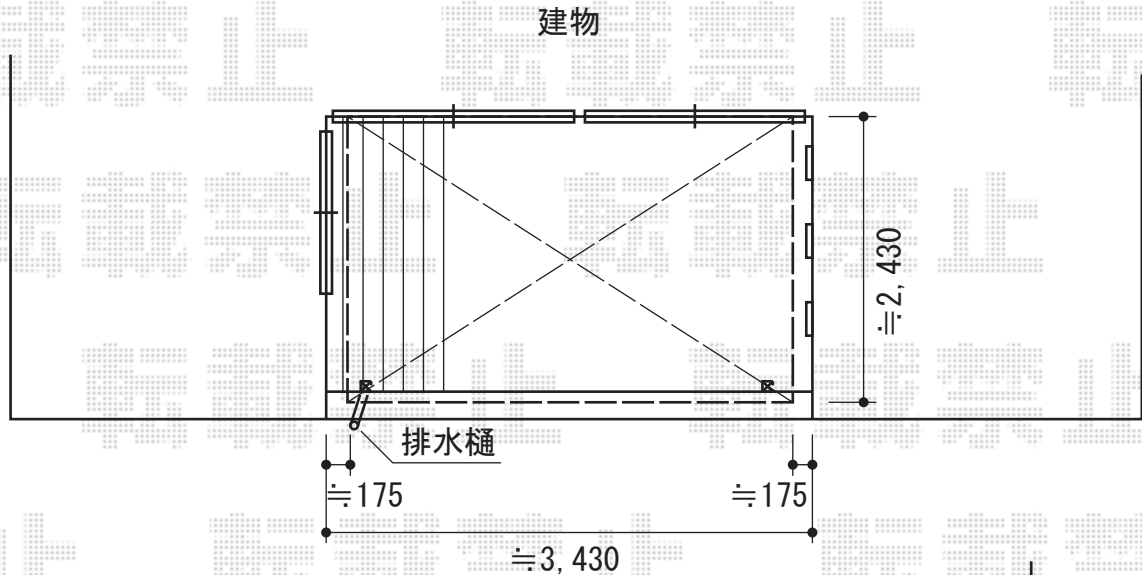

パワーアルファ RB型 テラスタイプ 単体 積雪～30cm対応

施工に際して、
オプション：物干しの
取付位置・高さの
ご確認を頂けますよう、
お願い致します

トステム パワーアルファ RB型 テラスタイプ 単体 積雪～30cm対応
間口=関東間1.5間（柱芯々2,755mm 屋根幅3,080mm）
出幅=8尺（2,385mm）
色：ブラック
屋根材：ポリカーボネート（ブルースモーク）
柱仕様：柱位置固定タイプ（柱2本）
施工方法：上止め仕様
柱固定金具：中間用×2
追加部材：縦樋セット（ホワイト）標準

トステム パワーアルファ 吊り下げ物干し
仕様：標準 2本入り
色：ブラック

現場状況や作図制限により概略図の内容と多少の違いが生じることがございます。
施工時は、現場優先とさせて頂きたく思いますので、お立会い頂き、
最終のご指示のほど、何卒、宜しくお願い致します。

EX-SHOP
HTTP://WWW.EX-SHOP.NET

担当：吉岡