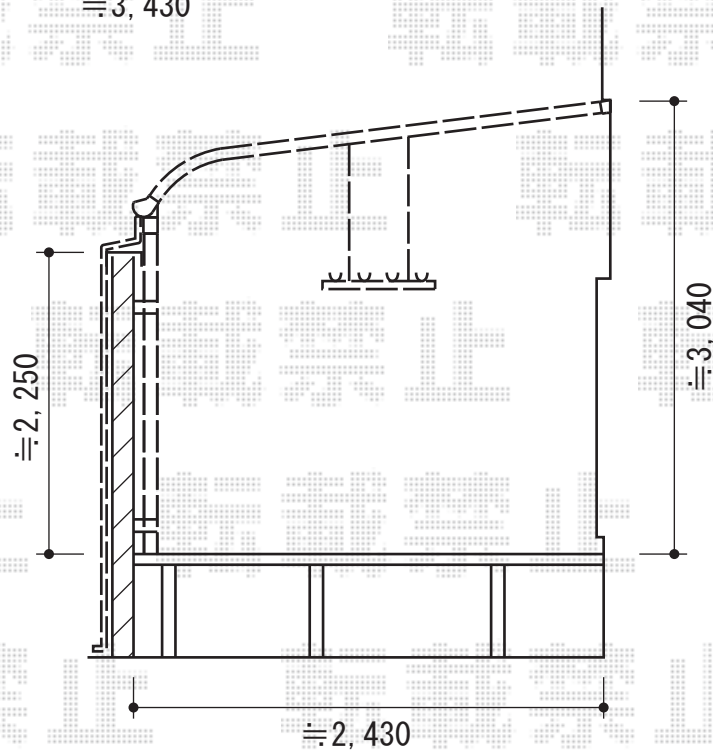

パワーアルファ RB型 テラスタイプ 単体 積雪～30cm対応

施工に際して、
オプション：物干しの
取付位置・高さの
ご確認を頂けますよう、
お願い致します

トステム パワーアルファ RB型 テラスタイプ 単体 積雪～30cm対応
間口=関東間1.5間（柱芯々2,755mm 屋根幅3,080mm）
出幅=8尺（2,385mm）
色：ブラック
屋根材：ポリカーボネート（ブルースモーク）
柱仕様：柱位置固定タイプ（柱2本）
施工方法：上止め仕様
柱固定金具：中間用×2
追加部材：縦樋セット（ホワイト）標準

トステム パワーアルファ 吊り下げ物干し
仕様：標準 2本入り
色：ブラック

現場状況や作図制限により概略図の内容と多少の違いが生じることがございます。
施工時は、現場優先とさせて頂きたく思いますので、お立会い頂き、
最終のご指示のほど、何卒、宜しくお願い致します。

EX-SHOP
HTTP://WWW.EX-SHOP.NET

担当：吉岡